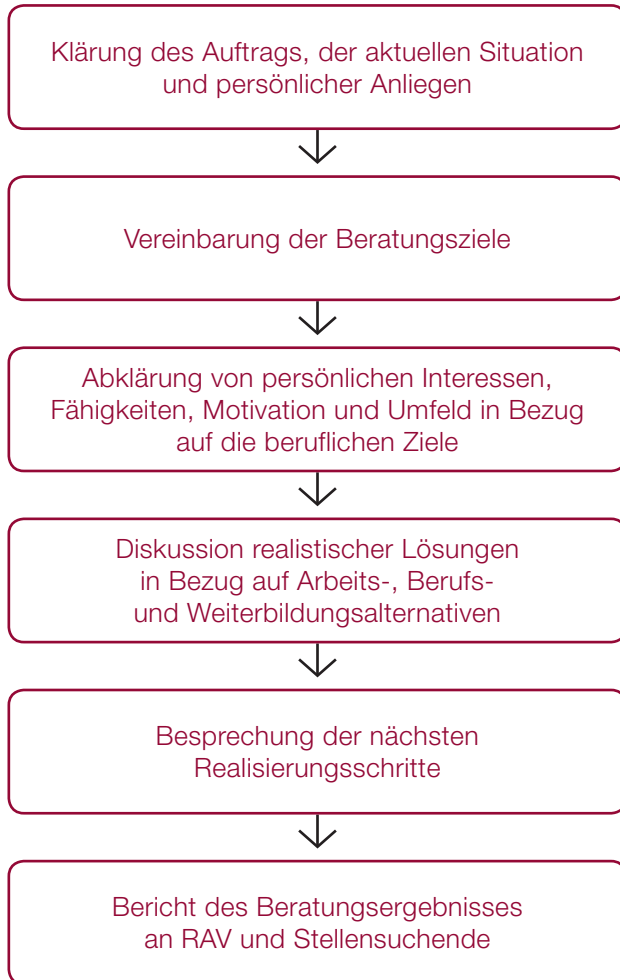

Beratungsprozess