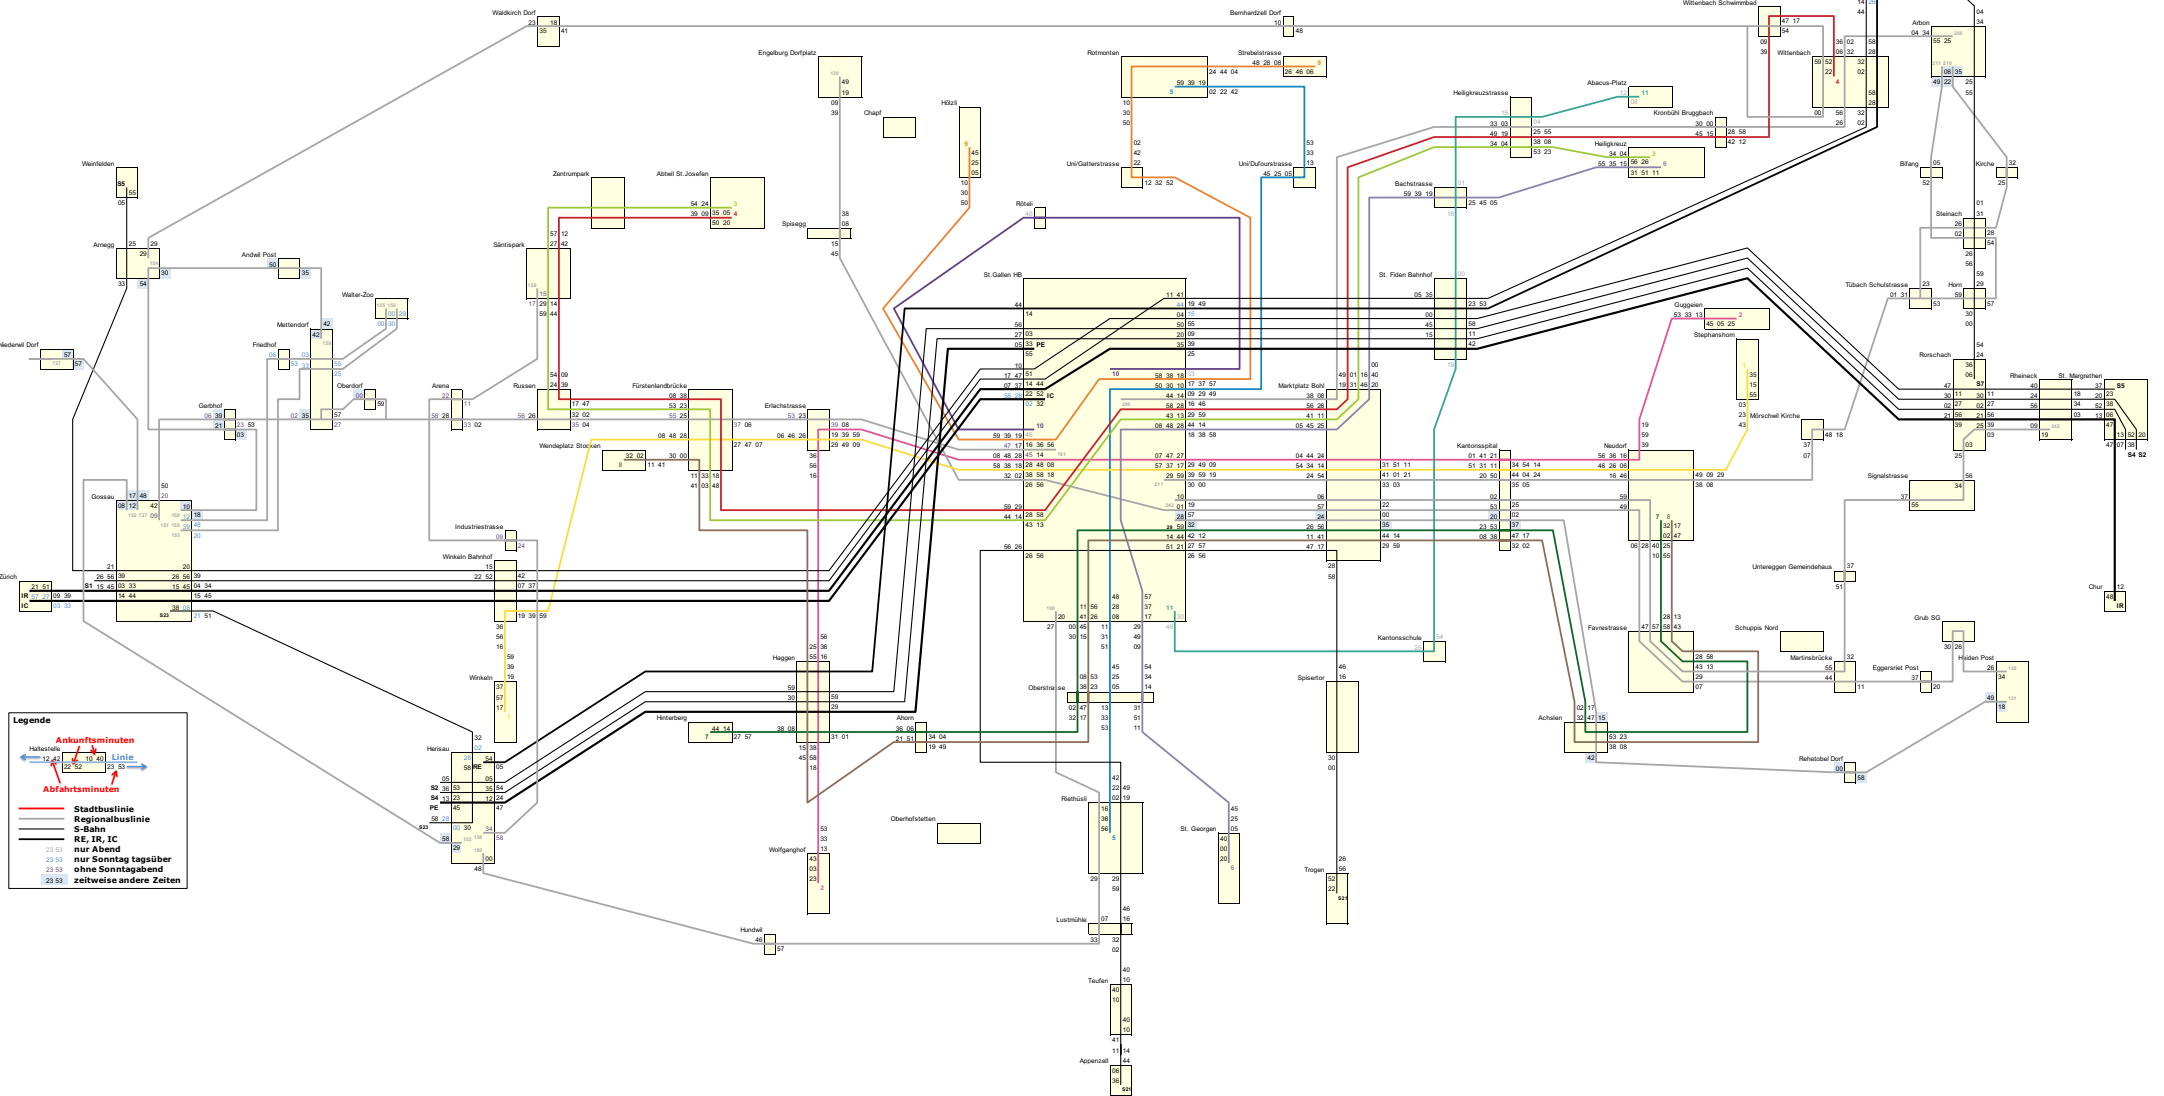

**Netzgrafik ÖV Region St. Gallen
Fahrplan 2020/2021
Mo-So SVZ**

Legende

Ankunftsminuten
 Linie
 Linie

Abfahrtsminuten

Stadtbushlinie
Regionalbushlinie
S-Bahn
RE, RK, IC
 23 53 nur Abend
 23 53 nur Sonntag tagsüber
 23 53 ohne Sonntagsabend
 23 53 zeitweise andere Zeiten