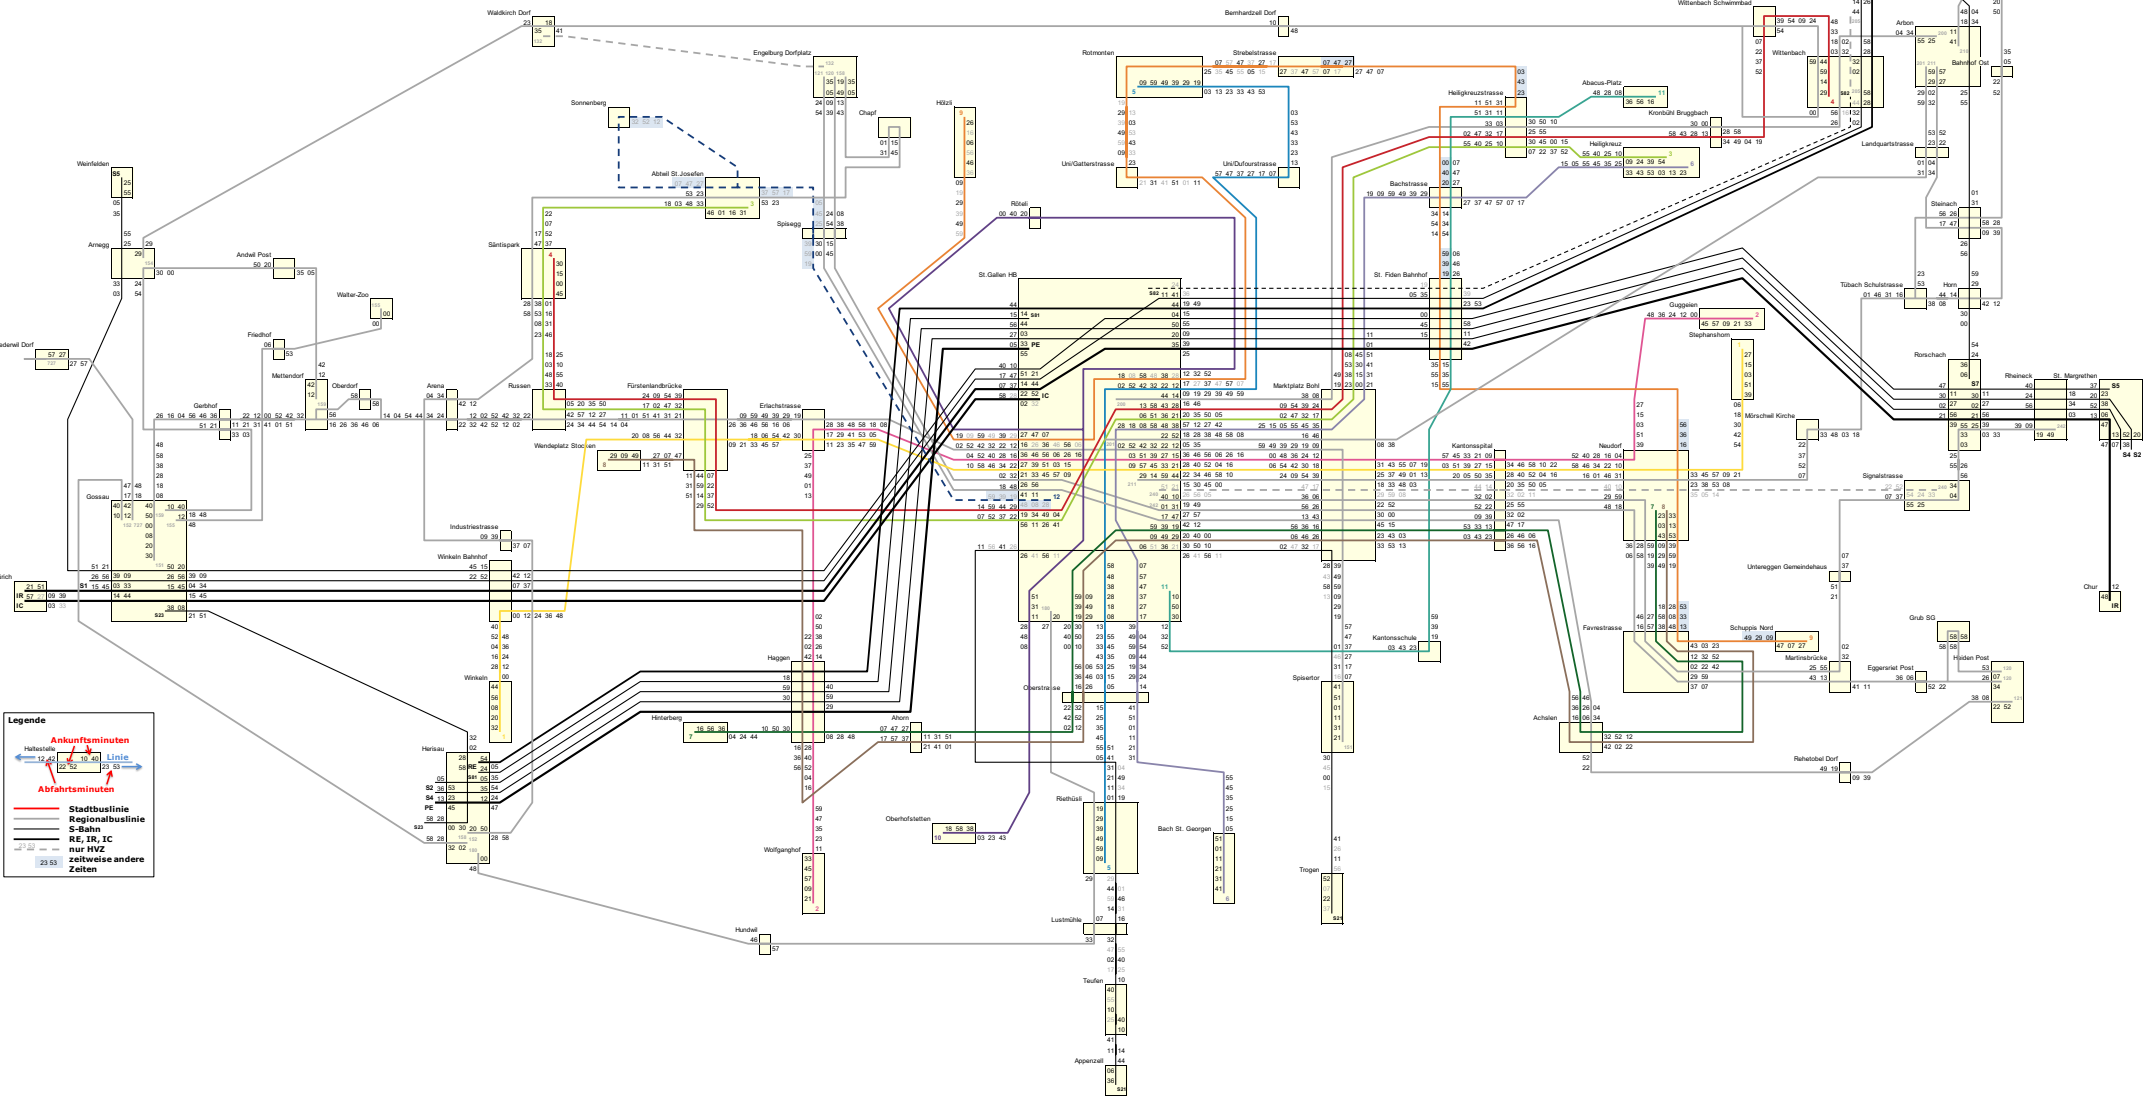

**Netzgrafik ÖV Region St. Gallen
Fahrplan 2020/2021
Mo-Fr HVZ und NVZ**

Legende

- Ankunftsminuten
- ← Abfahrtsminuten
- Stadtbuslinie
- Regionalbuslinie
- S-Bahn
- RE, TR, IC
- nur HVZ
- teilweise andere Zeiten