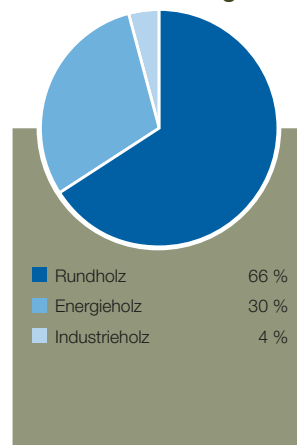

- **Schutzwald:** 9 700 ha Wald erfüllen eine Schutzfunktion. Dies entspricht 66 Prozent der Waldfläche im Toggenburg.
- **Holznutzung:** In den Wäldern wurde in den vergangenen Jahren durchschnittlich 93 000 Kubikmeter Holz genutzt. Der Toggenburger Ahorn ist für seine gute Qualität bekannt. Die Nutzung von Holz als Energieträger ist für den Betrieb von verschiedenen Holzschneitzelheizungen wichtig.
- **Biodiversität:** Die Wälder bieten unterschiedlichste Lebensräume für seltene und bedrohte Tier- und Pflanzenarten. Das gefährdete Auerhuhn kommt im Toggenburg noch gebietsweise vor. Das Waldreservat Kreisalpen mit einer Fläche von 695 ha dient der Erhaltung und Förderung des Auerwilds.
- **Erholung:** Das Toggenburg ist eine beliebte Ferien- und Ausflugsregion. Viele Erholungssuchende und Sportler bewegen sich im Wald.

70 Prozent der Waldfläche sind Privatwald im Eigentum von 3 700 Waldbesitzern.

Der Auerhuhn steht für Biodiversität

Waldeigentum

Holznutzung

Unsere Angebote

- **Waldbauliche Beratung**
Wir beraten Sie gerne in allen Fragen rund um den Wald und finden für alle Aufgaben die richtige Lösung.
- **Koordination**
Wir organisieren den Einsatz von Forstunternehmen.
- **Holzvermarktung**
Von der Schlagbewilligung bis zum Holzverkauf – alles aus einer Hand!
- **Teamevents**
Wir organisieren spezielle Teamerlebnisse für Firmen und Vereine im Wald.
- **Erlebnisse im Wald und Umweltbildung**
Wir freuen uns, Jugendliche und Erwachsene für die Schönheiten und Werte des Waldes zu sensibilisieren und Naturerlebnisse zu vermitteln.
- **Schutzwaldpflege**
Wir bieten eine fachgerechte Beratung bei der Pflege von Schutzwäldern und stellen nachhaltigen Schutz vor Naturgefahren sicher.
- **Naturgefahren**
Wir schützen Menschen vor der entfesselten Gewalt der Natur. Unsere Verbauungen verhindern Lawinen und Rutschungen.