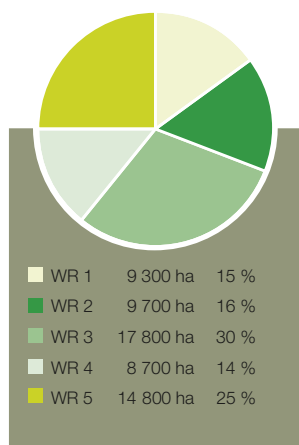

Waldflächen