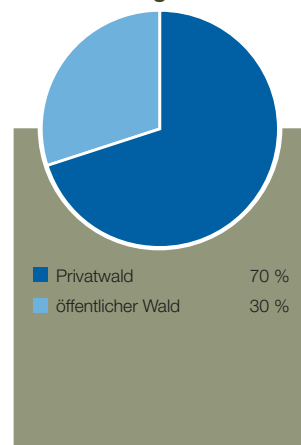

Waldeigentum