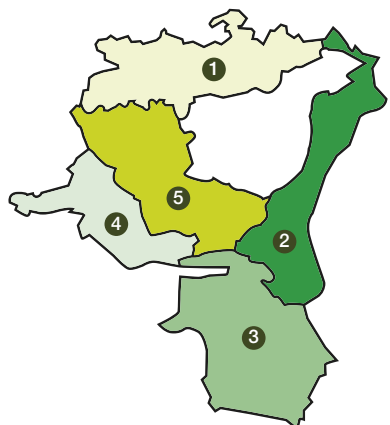

Das Team der Waldregion 5 ▼

Kanton St.Gallen Waldregion 5 Toggenburg

Mein Forstdienst

Forstdienst

Die Waldregion 5 Toggenburg ist eine der fünf Waldregionen des Kantons St.Gallens. Sie ist in drei Subregionen gegliedert und besteht aus elf Forstrevieren und drei Forstbetrieben. Die drei Försterbüros bilden die forstlichen Kompetenz- und Dienstleistungszentren im Toggenburg.

Der Revierförster ist der direkte und kompetente Ansprechpartner in allen Fragen rund um den Wald. Er ist in seinem Revier für alle forstlichen Belange zuständig.

Die Forstbetriebe bewirtschaften ihre Waldungen professionell und führen Aufträge in und ausserhalb des Waldes zuverlässig aus. Der Revierförster organisiert die oft anspruchsvollen Arbeiten und setzt die optimalsten Arbeitsmittel ein. Fachkundiges Personal führt mit modernsten technischen Geräten und Fahrzeugen die Aufträge aus. Die drei Betriebe bieten wichtige Lehrstellen und Arbeitsplätze in der Region.

Waldflächen

- 1 Waldregion 1
St.Gallen
- 2 Waldregion 2
Werdenberg-Rheintal
- 3 Waldregion 3
Sargans
- 4 Waldregion 4
See
- 5 Waldregion 5
Toggenburg

Der Toggenburger Wald erfüllt unterschiedlichste Aufgaben: