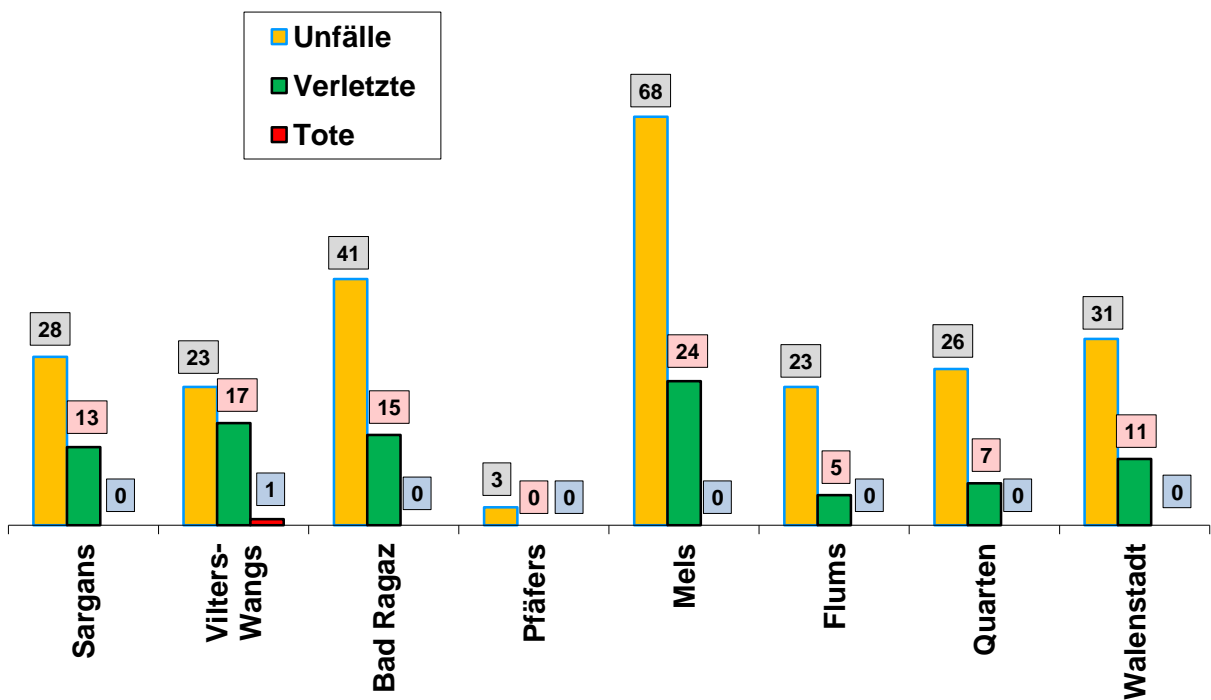

# Verkehrsunfälle der Gemeinden Jahr 2014

## Verkehrsunfälle in der Stadt St. Gallen

## Verkehrsunfälle in der Region Bodensee

## Verkehrsunfälle in der Region See-Gaster