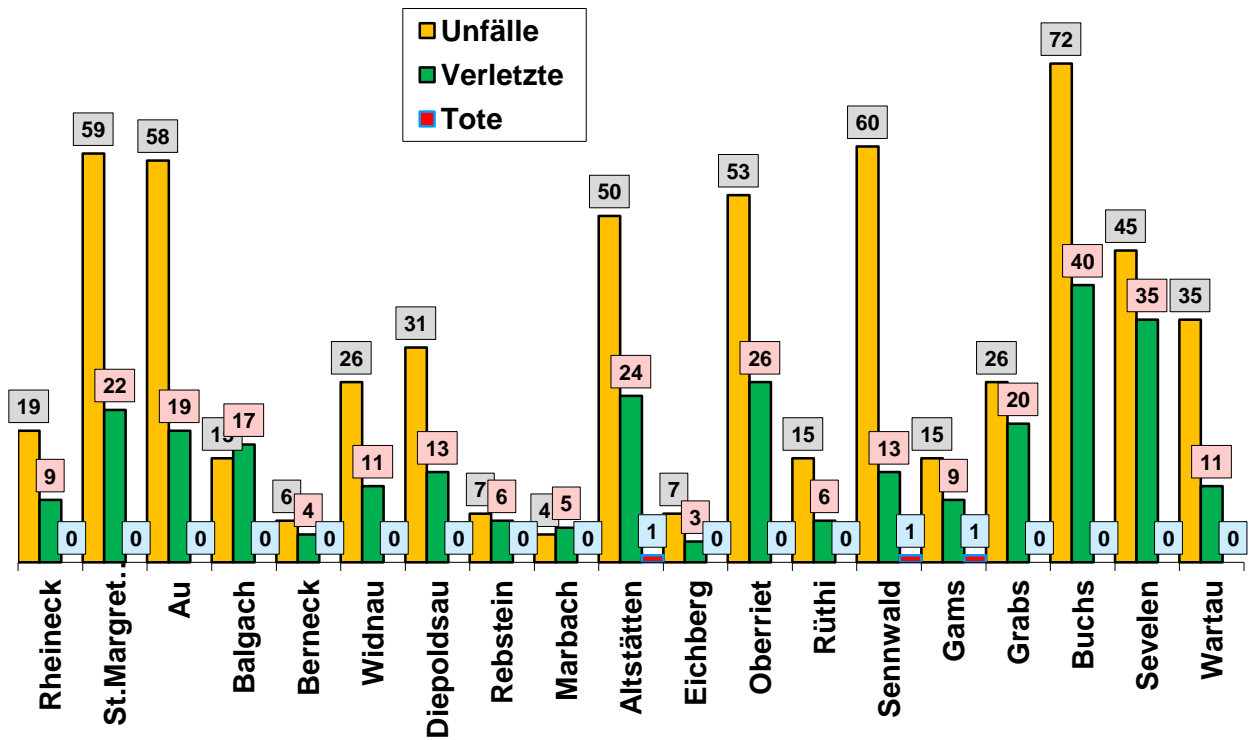

Verkehrsunfälle in der Region Rheintal