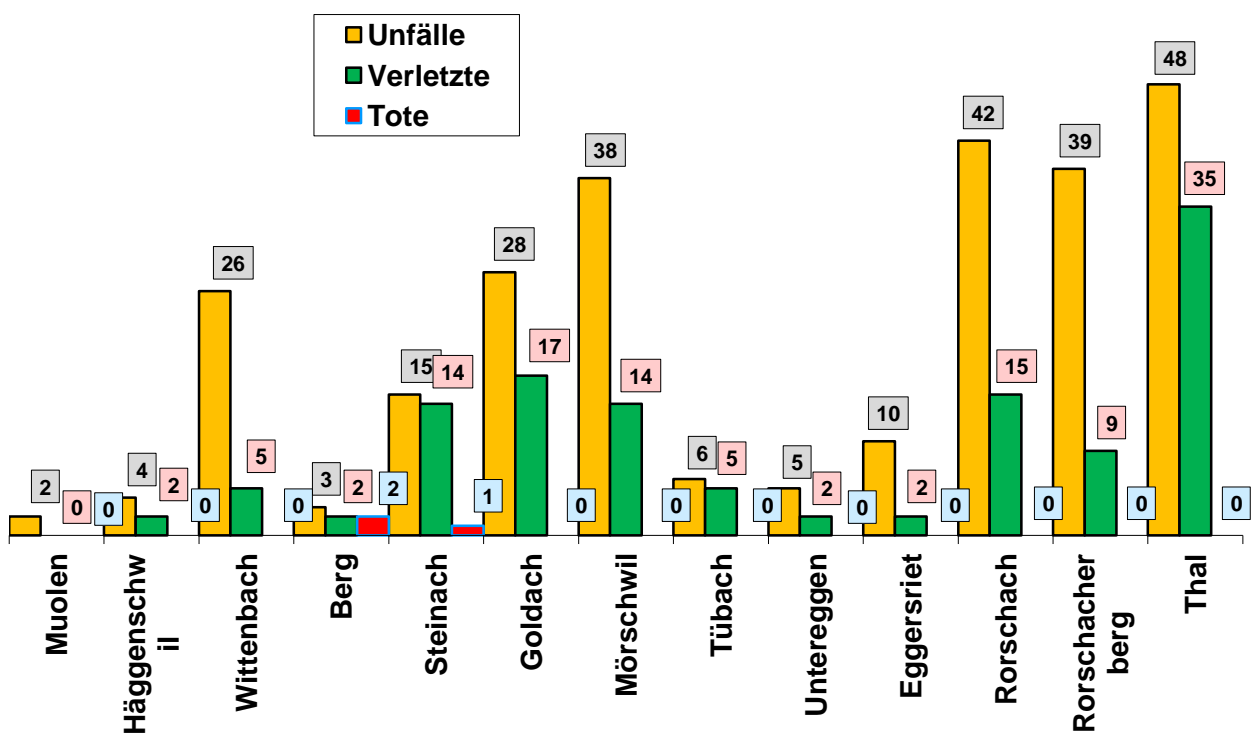

# Verkehrsunfälle der Gemeinden Jahr 2014

## Verkehrsunfälle in der Stadt St. Gallen

## Verkehrsunfälle in der Region Bodensee

## Verkehrsunfälle in der Region See-Gaster