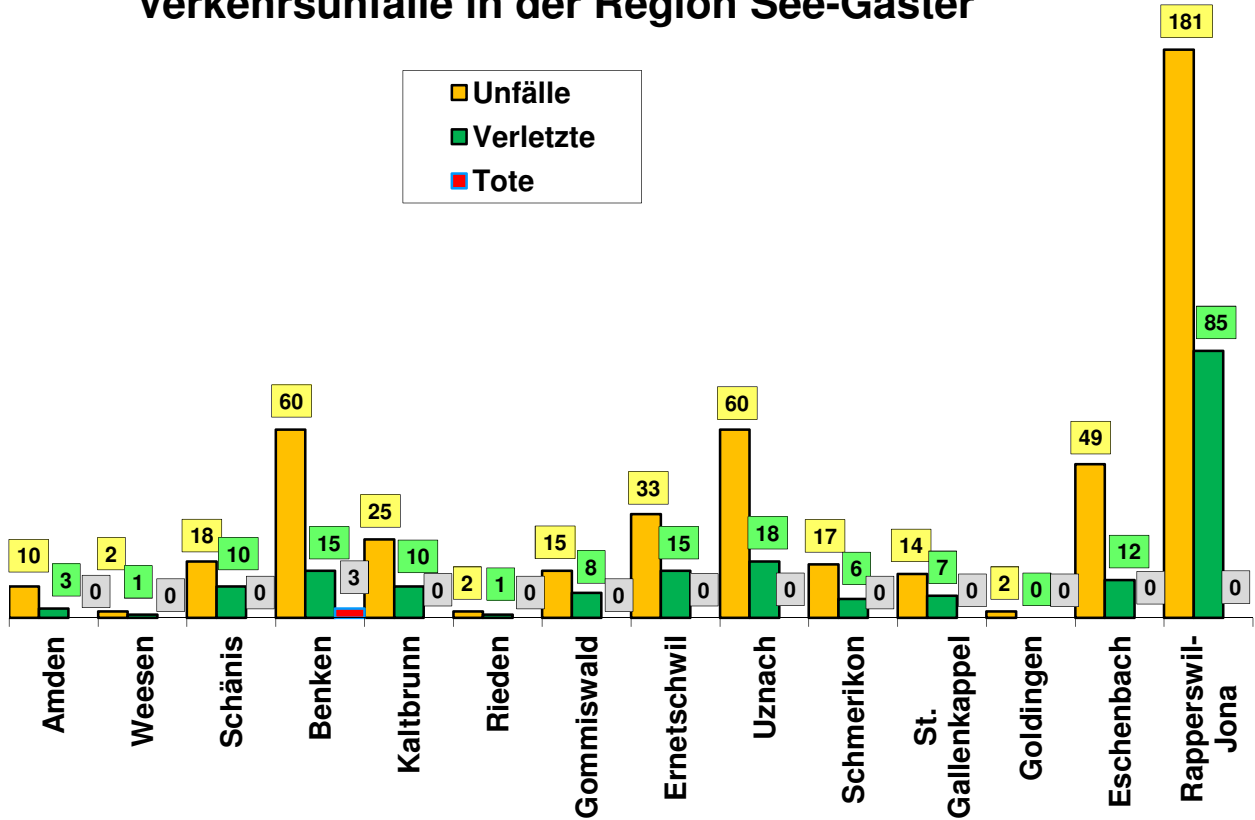

Verkehrsunfälle im Jahr 2011 in den einzelnen Regionen nach Gemeinden

Verkehrsunfälle in der Stadt St. Gallen

Verkehrsunfälle in der Region Bodensee

Verkehrsunfälle in der Region Rheintal

Verkehrsunfälle in der Region Oberland

Verkehrsunfälle in der Region See-Gaster

Verkehrsunfälle in der Region Toggenburg

Verkehrsunfälle in der Region Fürstenland