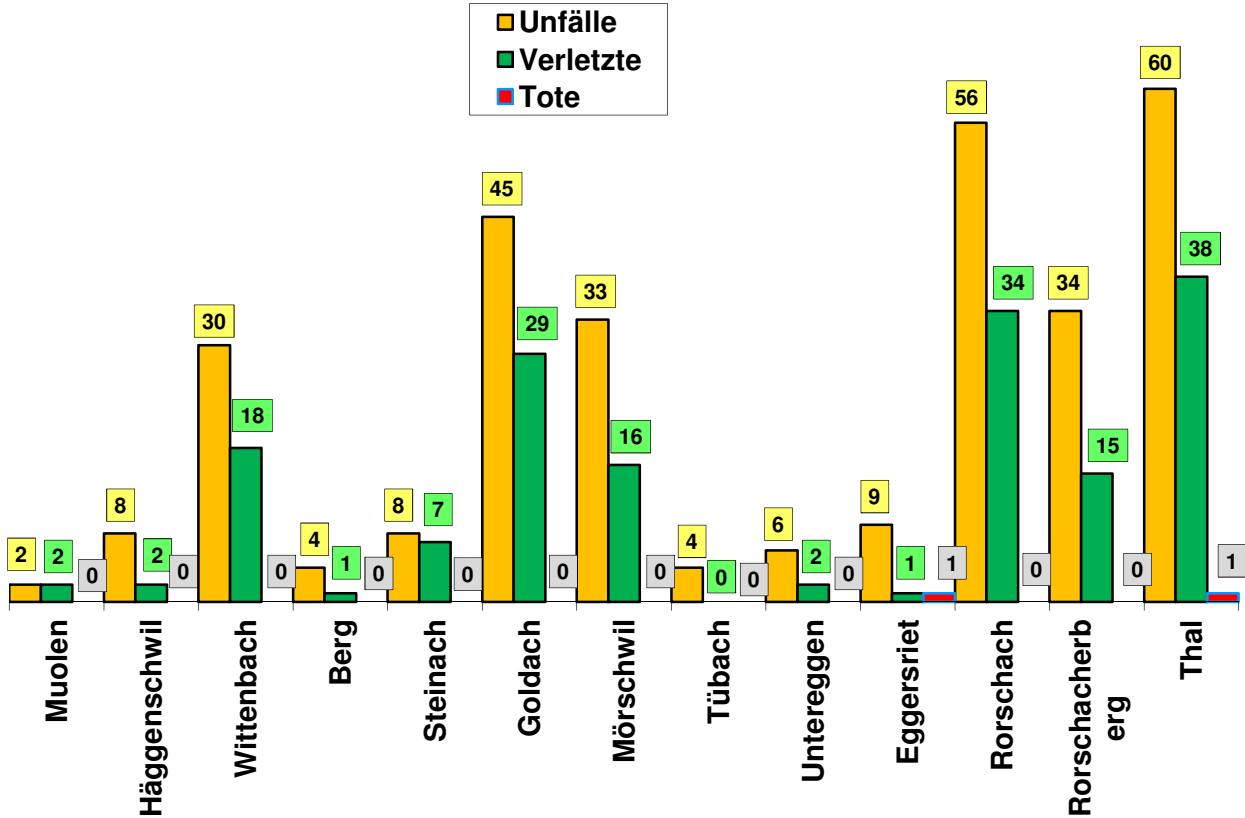

Verkehrsunfälle im Jahr 2011 in den einzelnen Regionen nach Gemeinden

Verkehrsunfälle in der Stadt St. Gallen

Verkehrsunfälle in der Region Bodensee

Verkehrsunfälle in der Region Rheintal

Verkehrsunfälle in der Region Oberland

Verkehrsunfälle in der Region See-Gaster

Verkehrsunfälle in der Region Toggenburg

Verkehrsunfälle in der Region Fürstenland