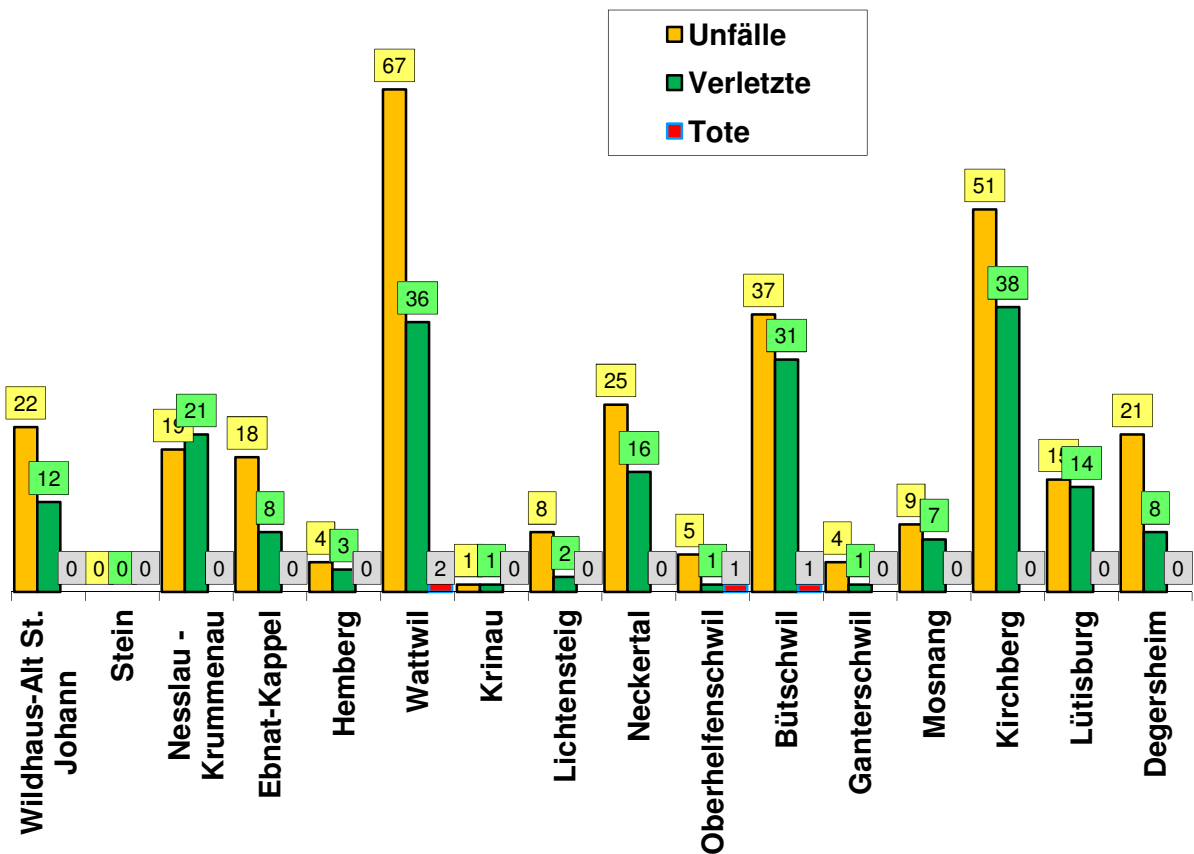

Verkehrsunfälle im Jahr 2011 in den einzelnen Regionen nach Gemeinden

Verkehrsunfälle in der Stadt St. Gallen

Verkehrsunfälle in der Region Bodensee

Verkehrsunfälle in der Region Rheintal

Verkehrsunfälle in der Region Oberland

Verkehrsunfälle in der Region See-Gaster

Verkehrsunfälle in der Region Toggenburg

Verkehrsunfälle in der Region Fürstenland