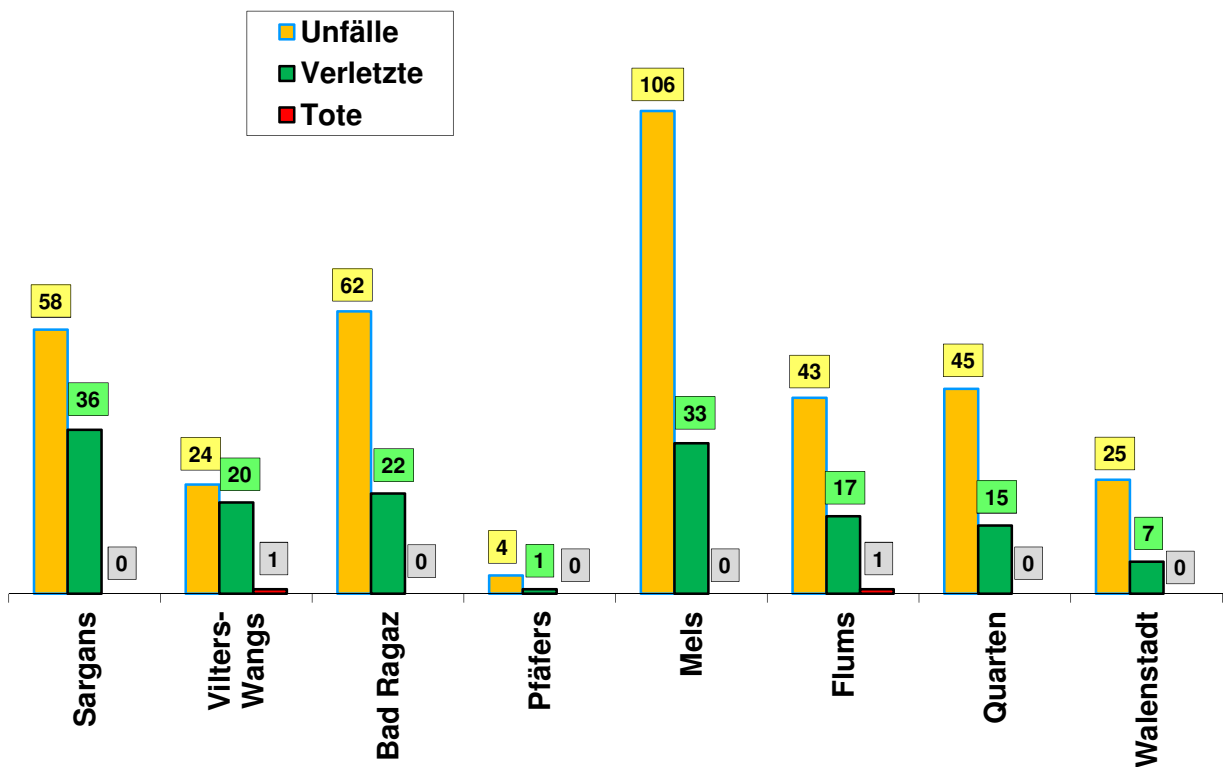

Verkehrsunfälle im Jahr 2011 in den einzelnen Regionen nach Gemeinden

Verkehrsunfälle in der Stadt St. Gallen

Verkehrsunfälle in der Region Bodensee

Verkehrsunfälle in der Region Rheintal

Verkehrsunfälle in der Region Oberland

Verkehrsunfälle in der Region See-Gaster

Verkehrsunfälle in der Region Toggenburg

Verkehrsunfälle in der Region Fürstenland