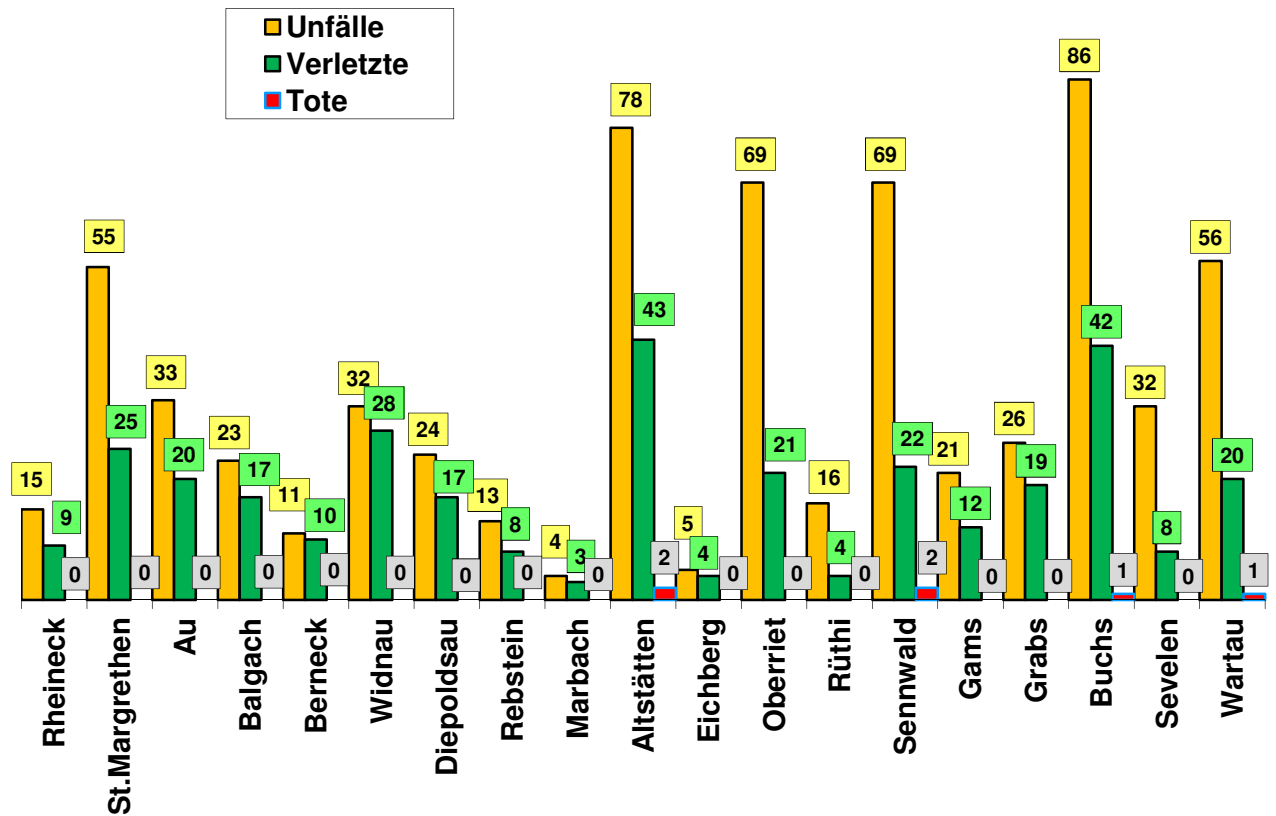

Verkehrsunfälle im Jahr 2011 in den einzelnen Regionen nach Gemeinden

Verkehrsunfälle in der Stadt St. Gallen

Verkehrsunfälle in der Region Bodensee

Verkehrsunfälle in der Region Rheintal

Verkehrsunfälle in der Region Oberland

Verkehrsunfälle in der Region See-Gaster

Verkehrsunfälle in der Region Toggenburg

Verkehrsunfälle in der Region Fürstenland