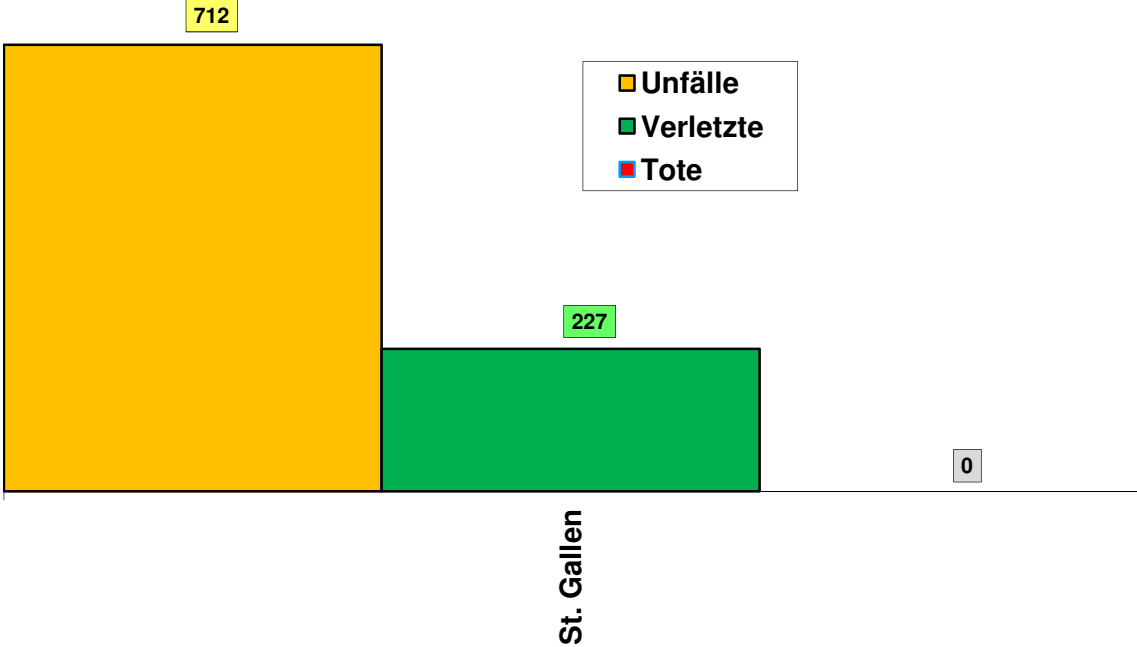

Verkehrsunfälle im Jahr 2011 in den einzelnen Regionen nach Gemeinden

Verkehrsunfälle in der Stadt St. Gallen

Verkehrsunfälle in der Region Bodensee

Verkehrsunfälle in der Region Rheintal

Verkehrsunfälle in der Region Oberland

Verkehrsunfälle in der Region See-Gaster

Verkehrsunfälle in der Region Toggenburg

Verkehrsunfälle in der Region Fürstenland