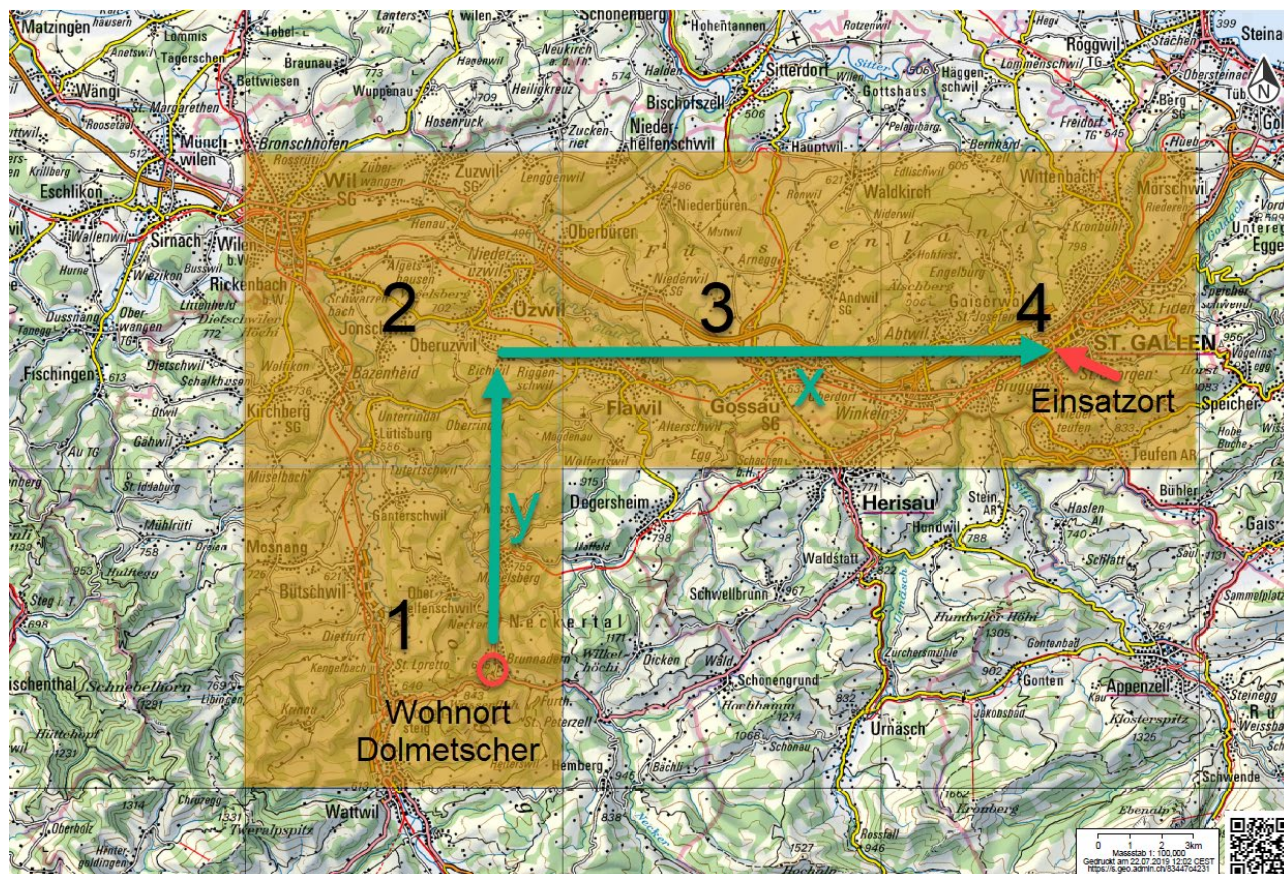

Kantonspolizei
Kommandobereich

Mitarbeitende des Kantons St.Gallen

Koordinationsstelle Dolmetscherwesen
Franziska Eugster

Kantonspolizei St. Gallen
Kommandobereich
Klosterhof 12
9001 St. Gallen
dolmetscher@kapo.sg.ch

1. Öffnen der Karte via folgendem Link: <https://s.geo.admin.ch/8344f6801d>
WICHTIG: Auf dem Kartenmaterial sollte automatisch ein 10km-Koordinatennetz ersichtlich sein.
2. Verbinden von Wohnort und Einsatzort auf der X- und Y-Achse. (Kürzest mögliche Verbindung / Der effektiv gefahrene Weg mit ÖV oder Privatfahrzeug ist nicht entscheidend)