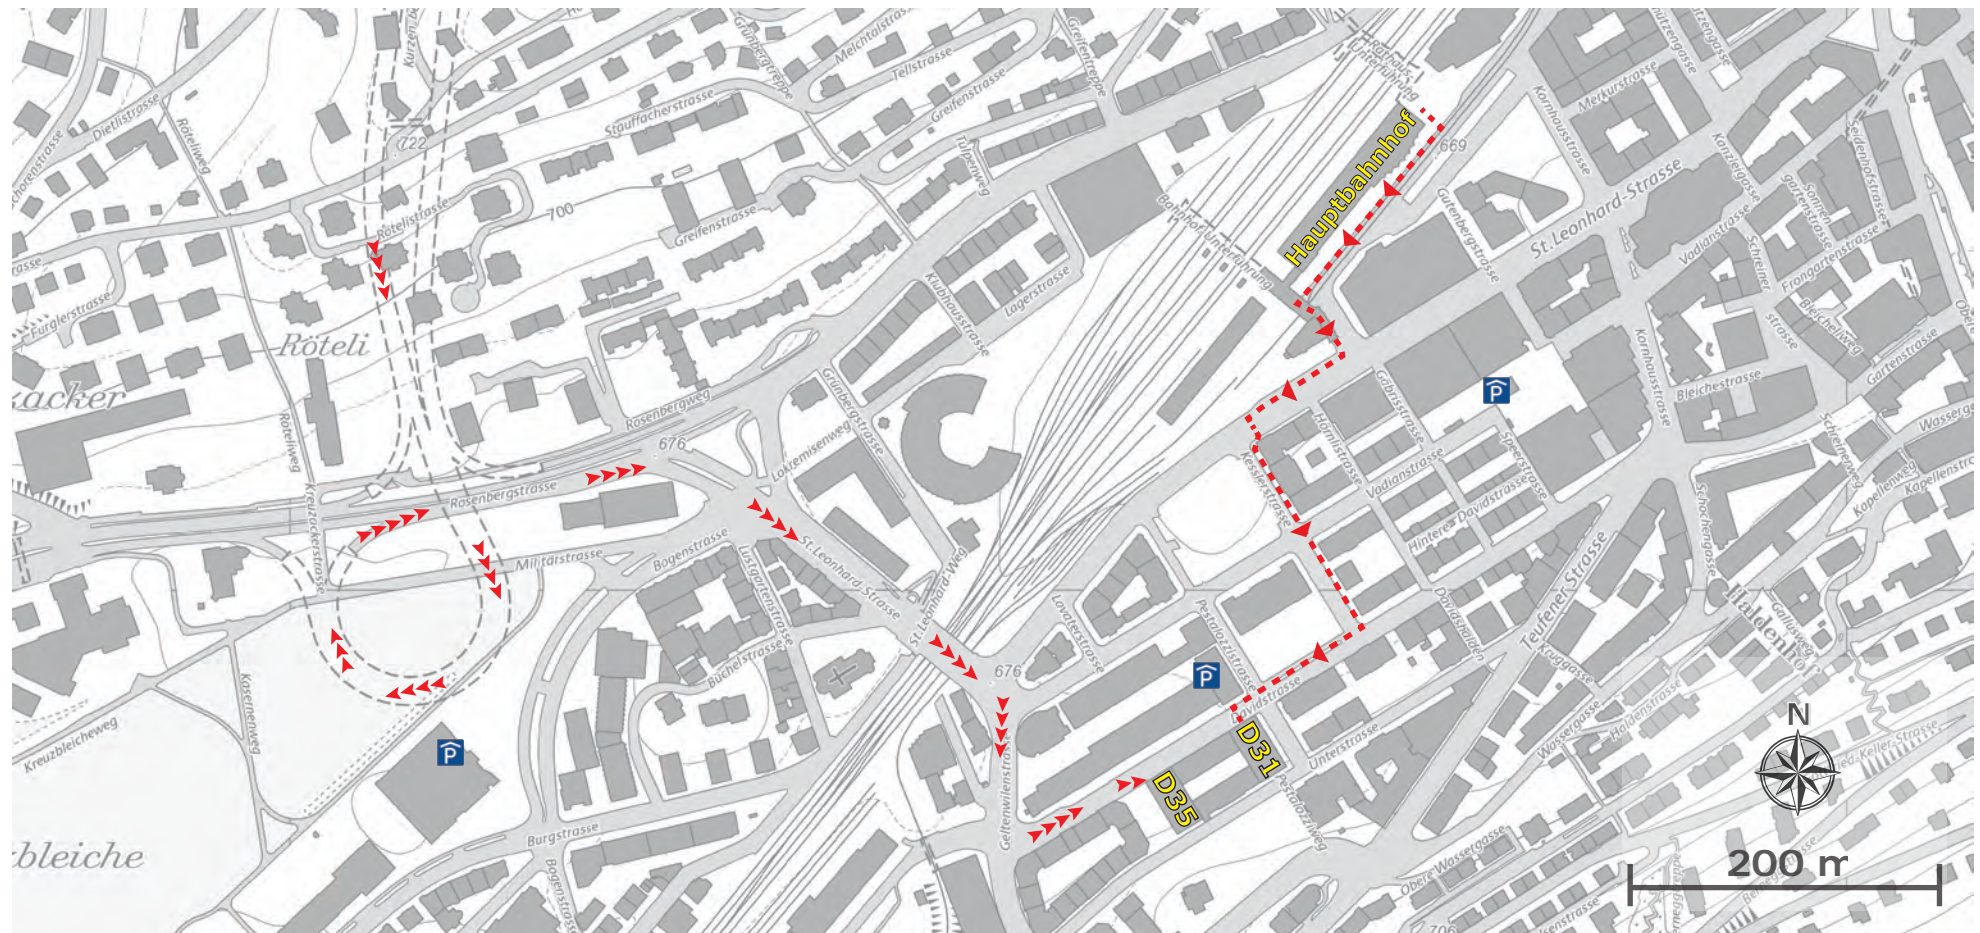

Kantonsforstamt St.Gallen

Auto

- Autobahnausfahrt «Zentrum» «Kreuzbleiche»
- der Richtung «Appenzellerland» folgen
- ca. 100m nach der SBB-Brücke links in die Davidstrasse einbiegen
- nach 100m haben Sie Ihr Ziel auf der rechten Seite erreicht.
- Parkplätze finden Sie entlang der Davidstrasse oder den umliegenden Parkgaragen

Besucher von D35 müssen sich ebenfalls beim Empfang D31 melden

Fussweg

- vom Hauptbahnhof bis Davidstrasse 31+35 (ca. 7 Min.)
- ab Bahnhofplatz Richtung Süd-West
- der St.Leonhardstrasse entlang bis zum Zebrastreifen
- der Kesslerstrasse folgen bis zur 2. Querstrasse
- dann rechts der Davidstrasse entlang bis zur Nr. 31
- beim Empfang D31 melden