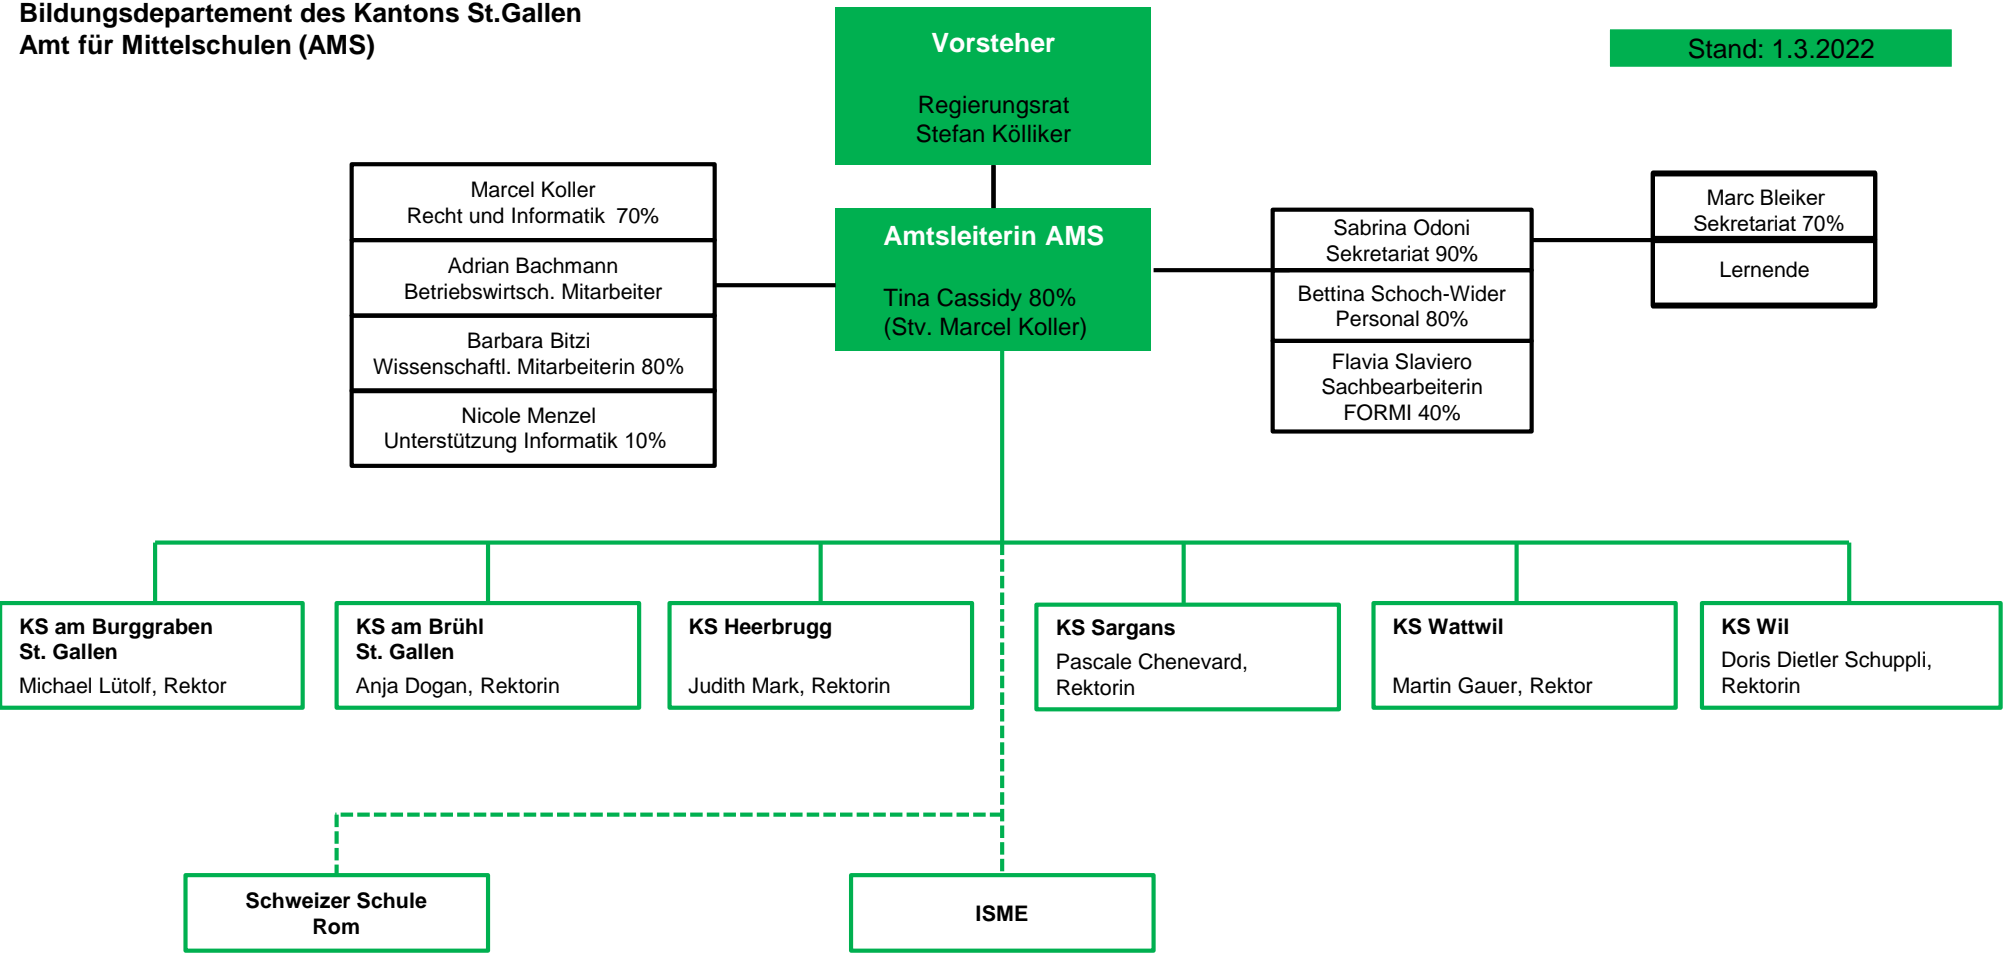

Bildungsdepartement des Kantons St.Gallen
Amt für Mittelschulen (AMS)

Stand: 1.3.2022

ISME: Interstaatliche Maturitätsschule für Erwachsene
KS: Kantonsschule