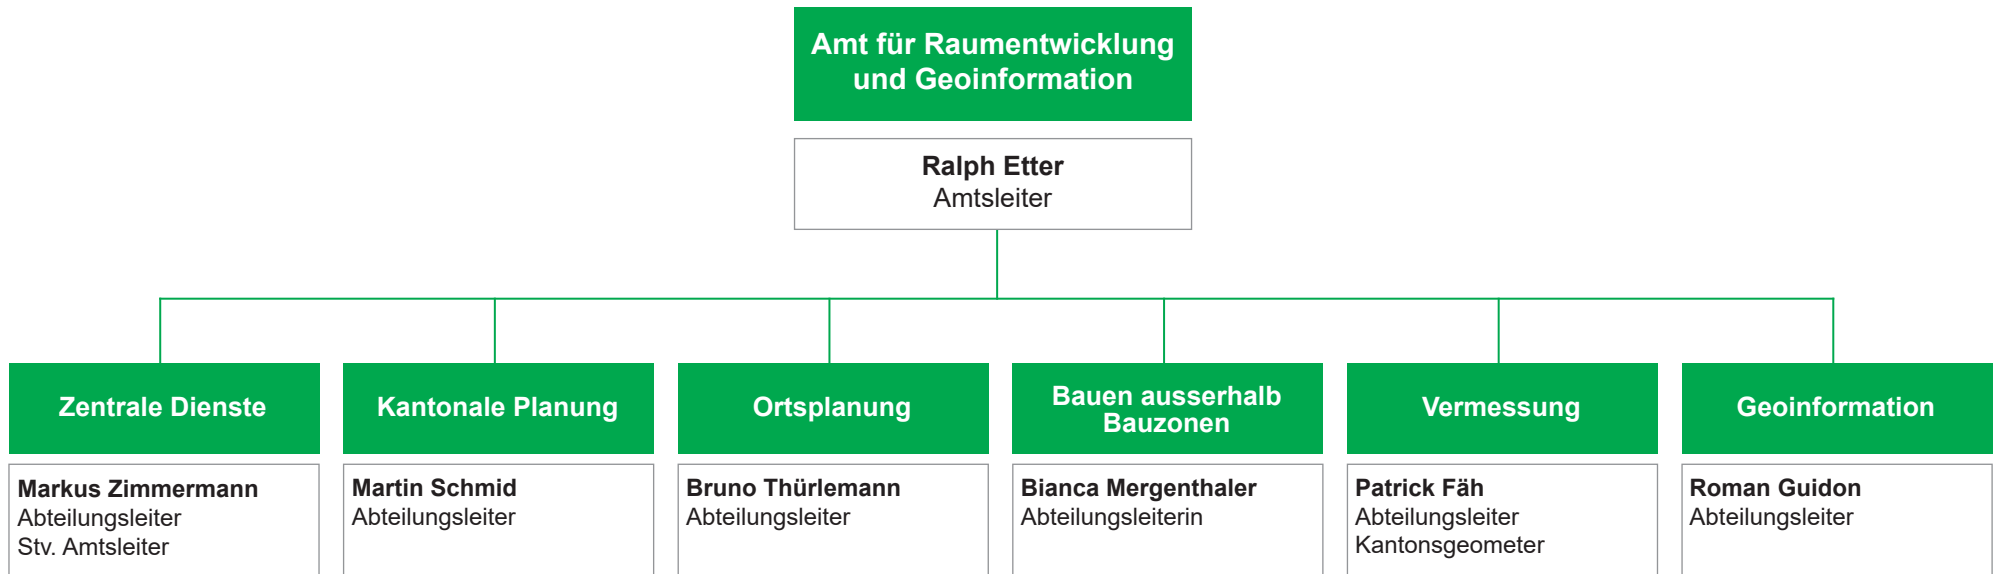

**Amt für Raumentwicklung
und Geoinformation**

**Amt für Raumentwicklung
und Geoinformation**

**Amt für Raumentwicklung
und Geoinformation**

Ralph Etter
Amtsleiter