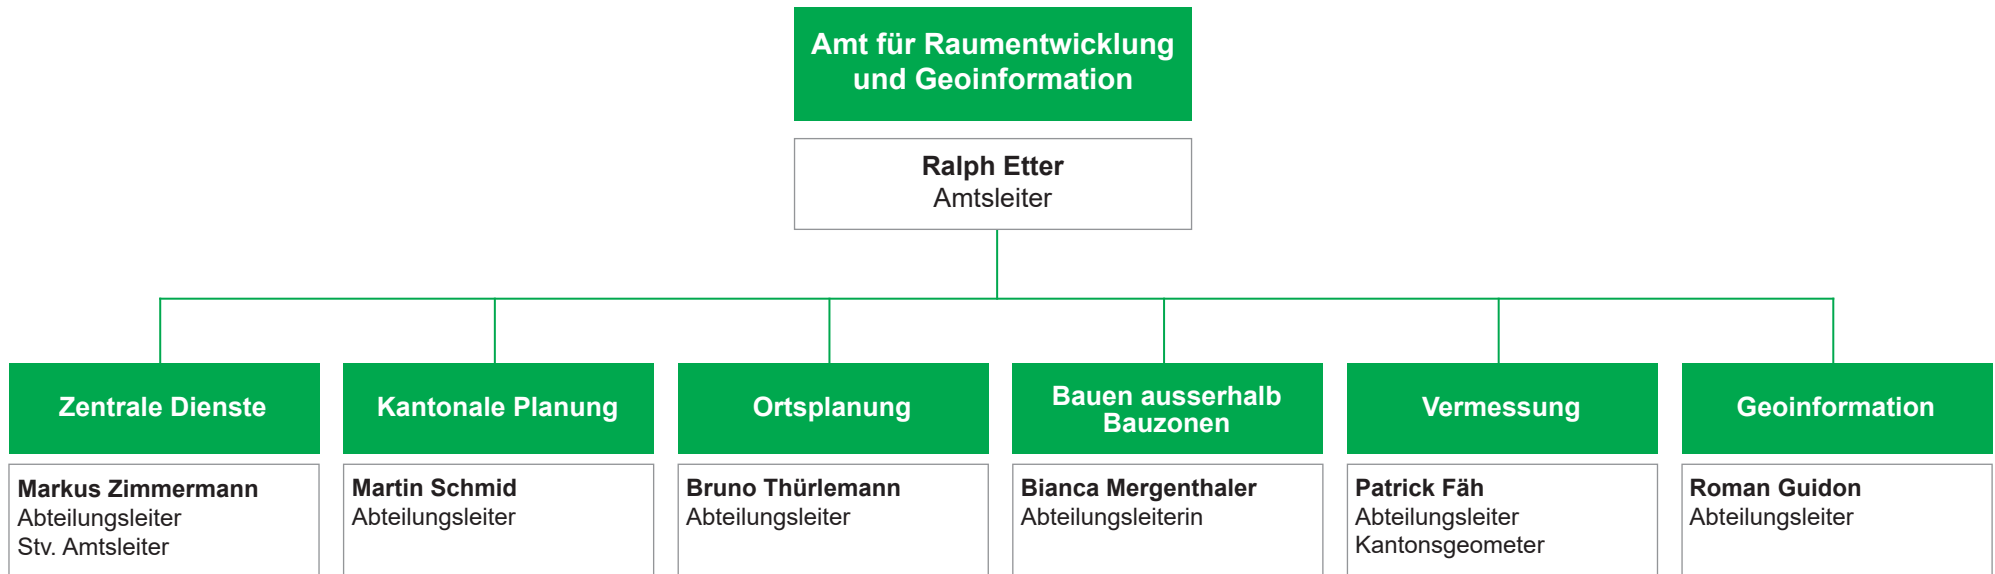

**Amt für Raumentwicklung
und Geoinformation**

**Amt für Raumentwicklung
und Geoinformation**

Ralph Etter
Amtsleiter