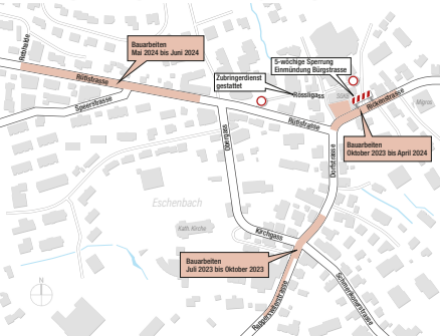

Dorfkerngestaltung Eschenbach: Anpassungen im Bauablauf

Bauarbeiten
Mai 2024 bis Juni 2024

Zubringerdienst
gestattet

5-wöchige Sperrung
Ermündung Bürgstrasse

Bauarbeiten
Oktober 2023 bis April 2024

Bauarbeiten
Juli 2023 bis Oktober 2023