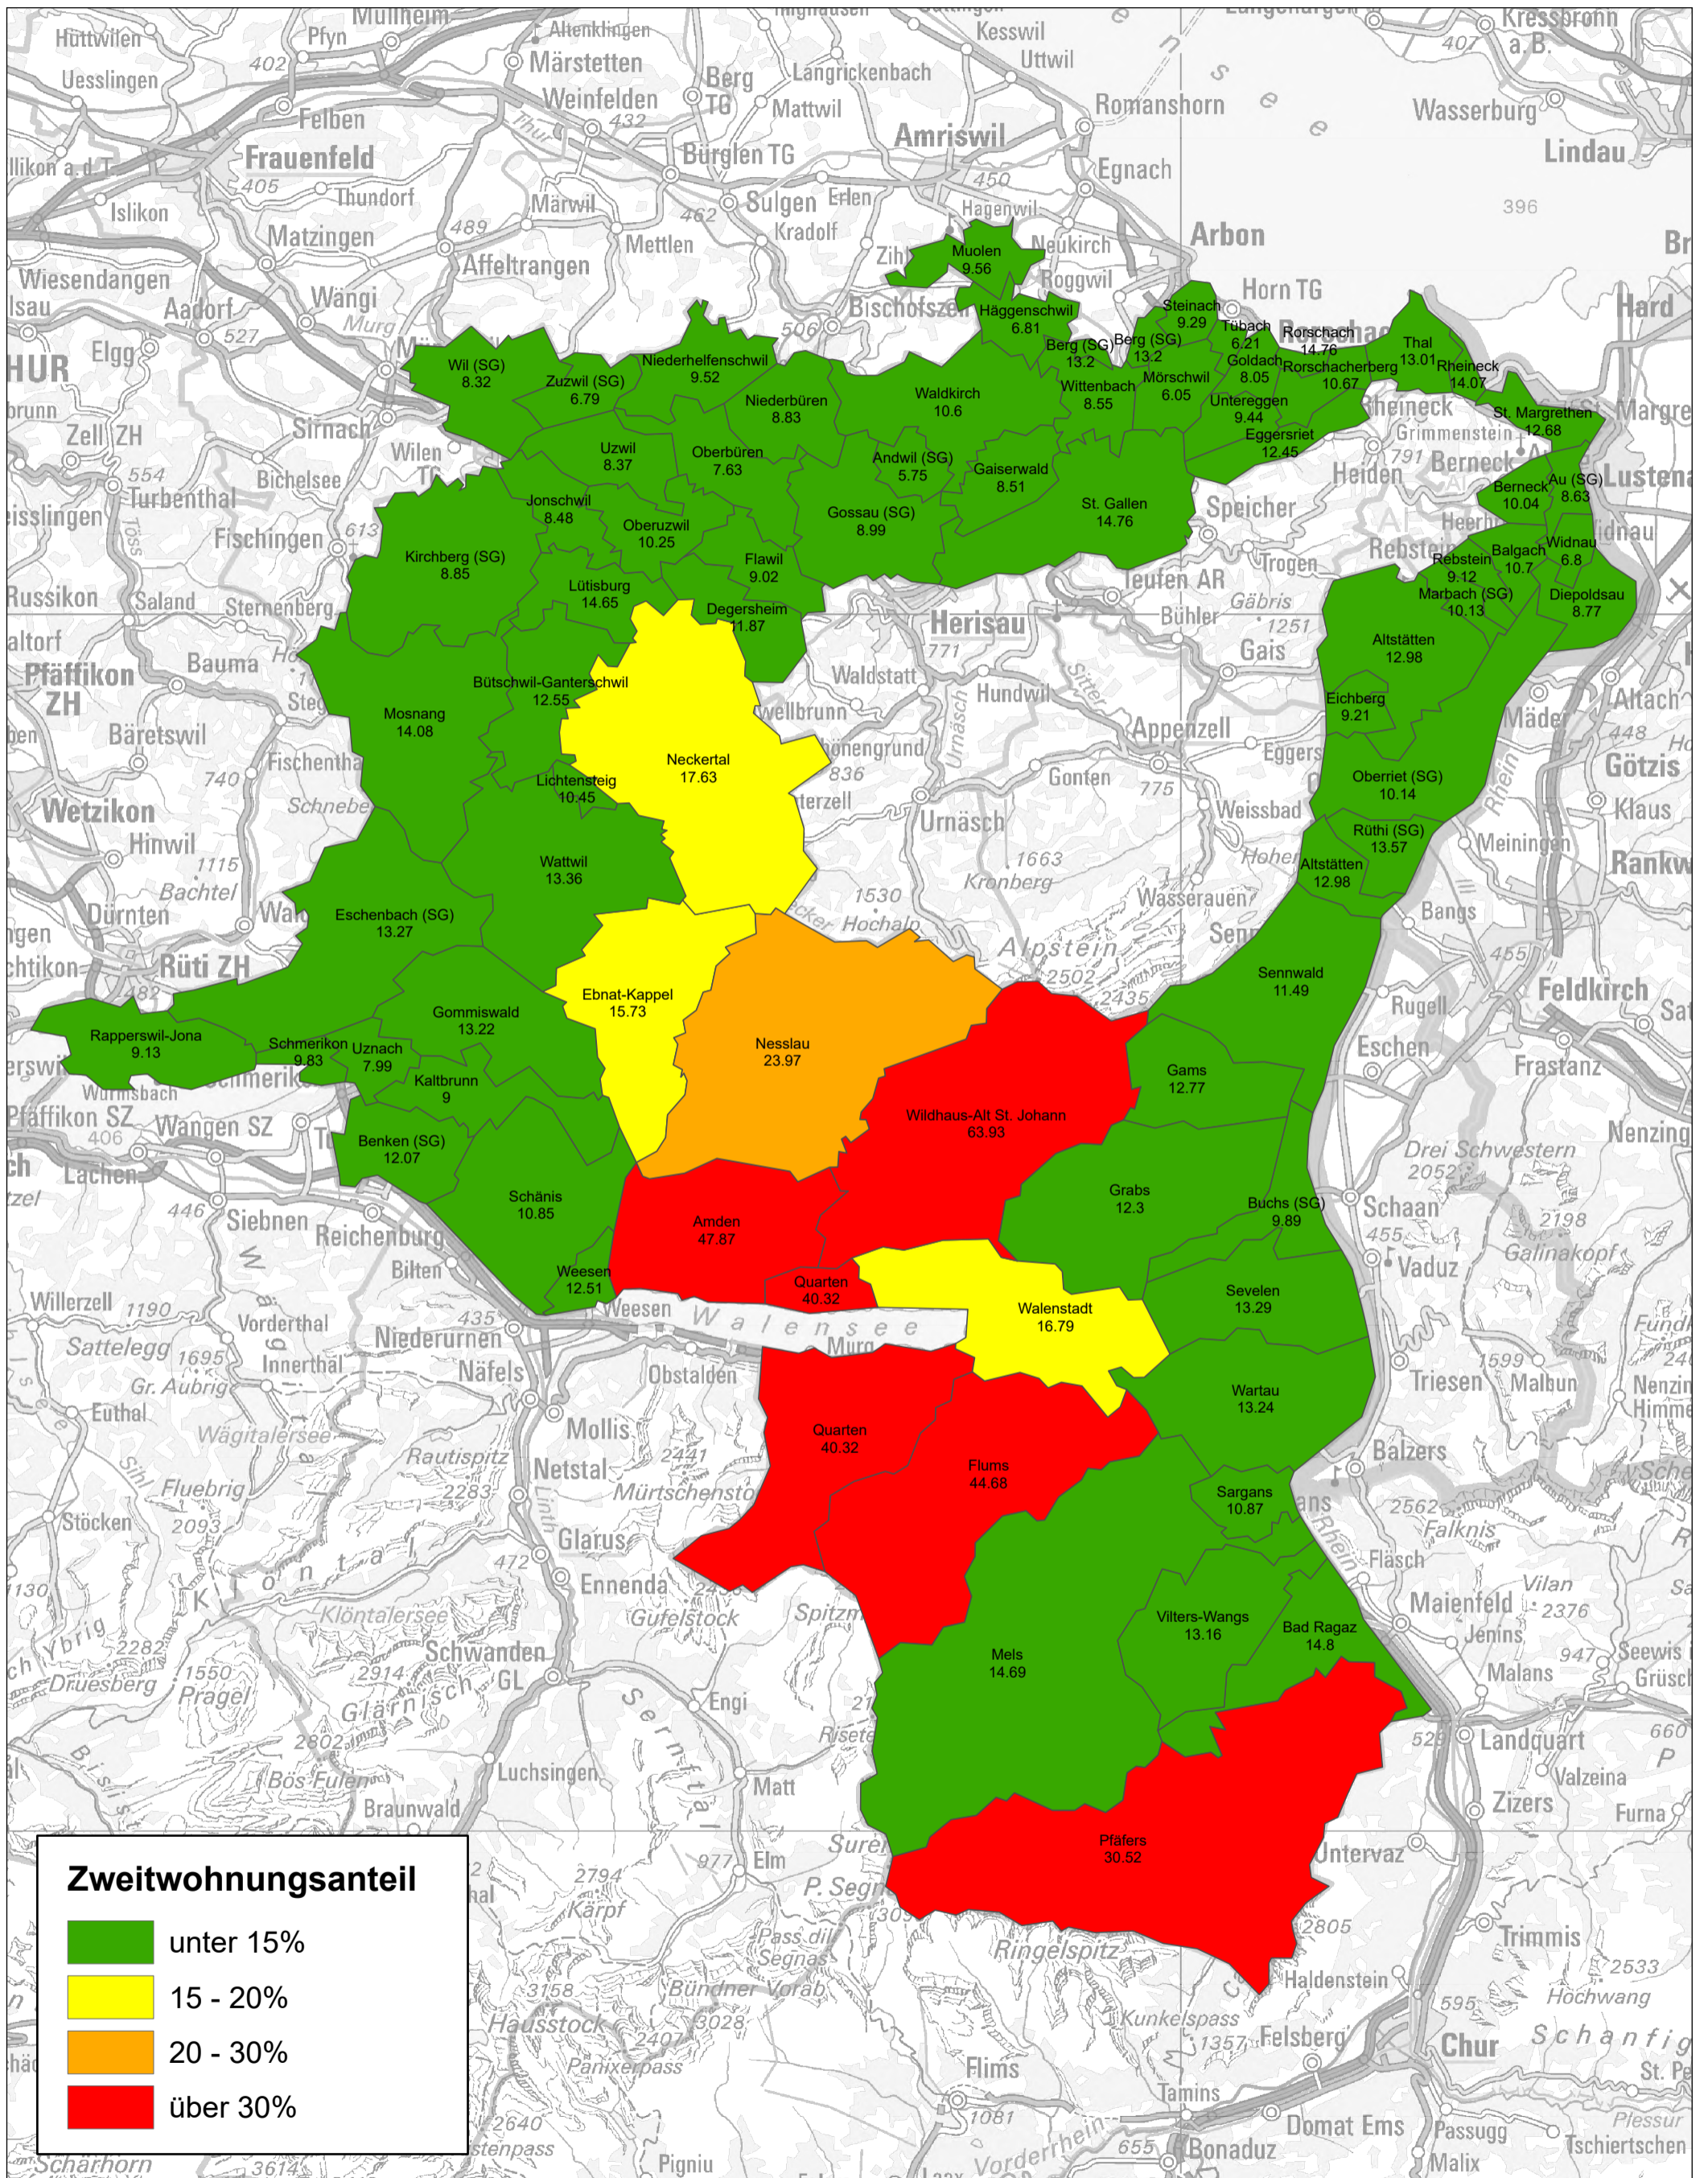

# Zweitwohnungsanteil Kanton SG

## Zweitwohnungsanteil

- unter 15%
- 15 - 20%
- 20 - 30%
- über 30%