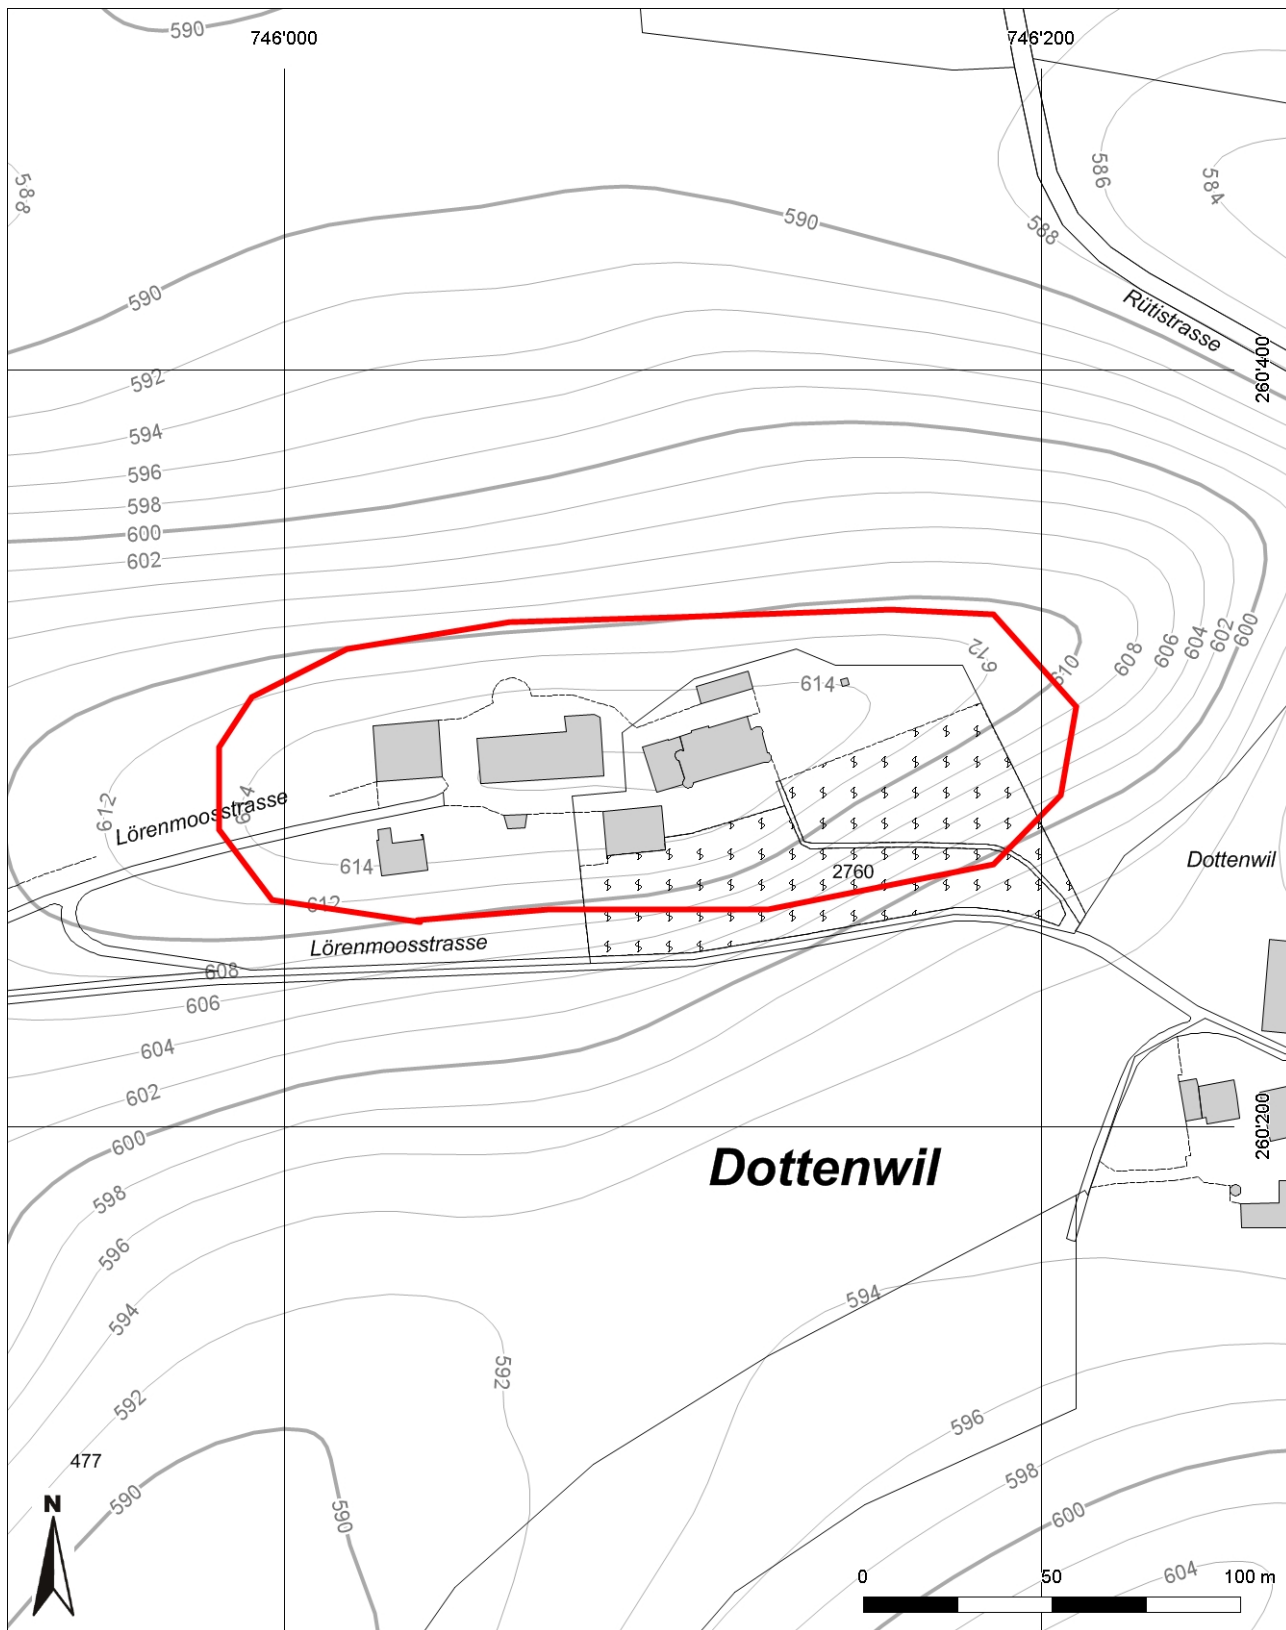

**Inventarblatt 02.003, 02.006, 02.046:
Wittenbach, Schloss Dottenwil**

Signatur	02.003, 006, 046
Gemeinde	Wittenbach
Koordinaten (kurz)	746 112/260 299
Epoche	NZ (Neuzeit)
Gattung	SI 10 (Burg, Schloss)
Titel	Dottenwil: Schloss Dottenwil; Sodbrunnen

02.003, 006, 046: Wittenbach Schloss Dottenwil

Mittelpunkt-Koordinaten 746'097 / 260'281
Massstab 1 : 2000

Für die Richtigkeit & Aktualität der Daten wird keine Garantie übernommen.
Es gelten die Nutzungsbedingungen des Geoportals.
© IGGIS 14.02.2014