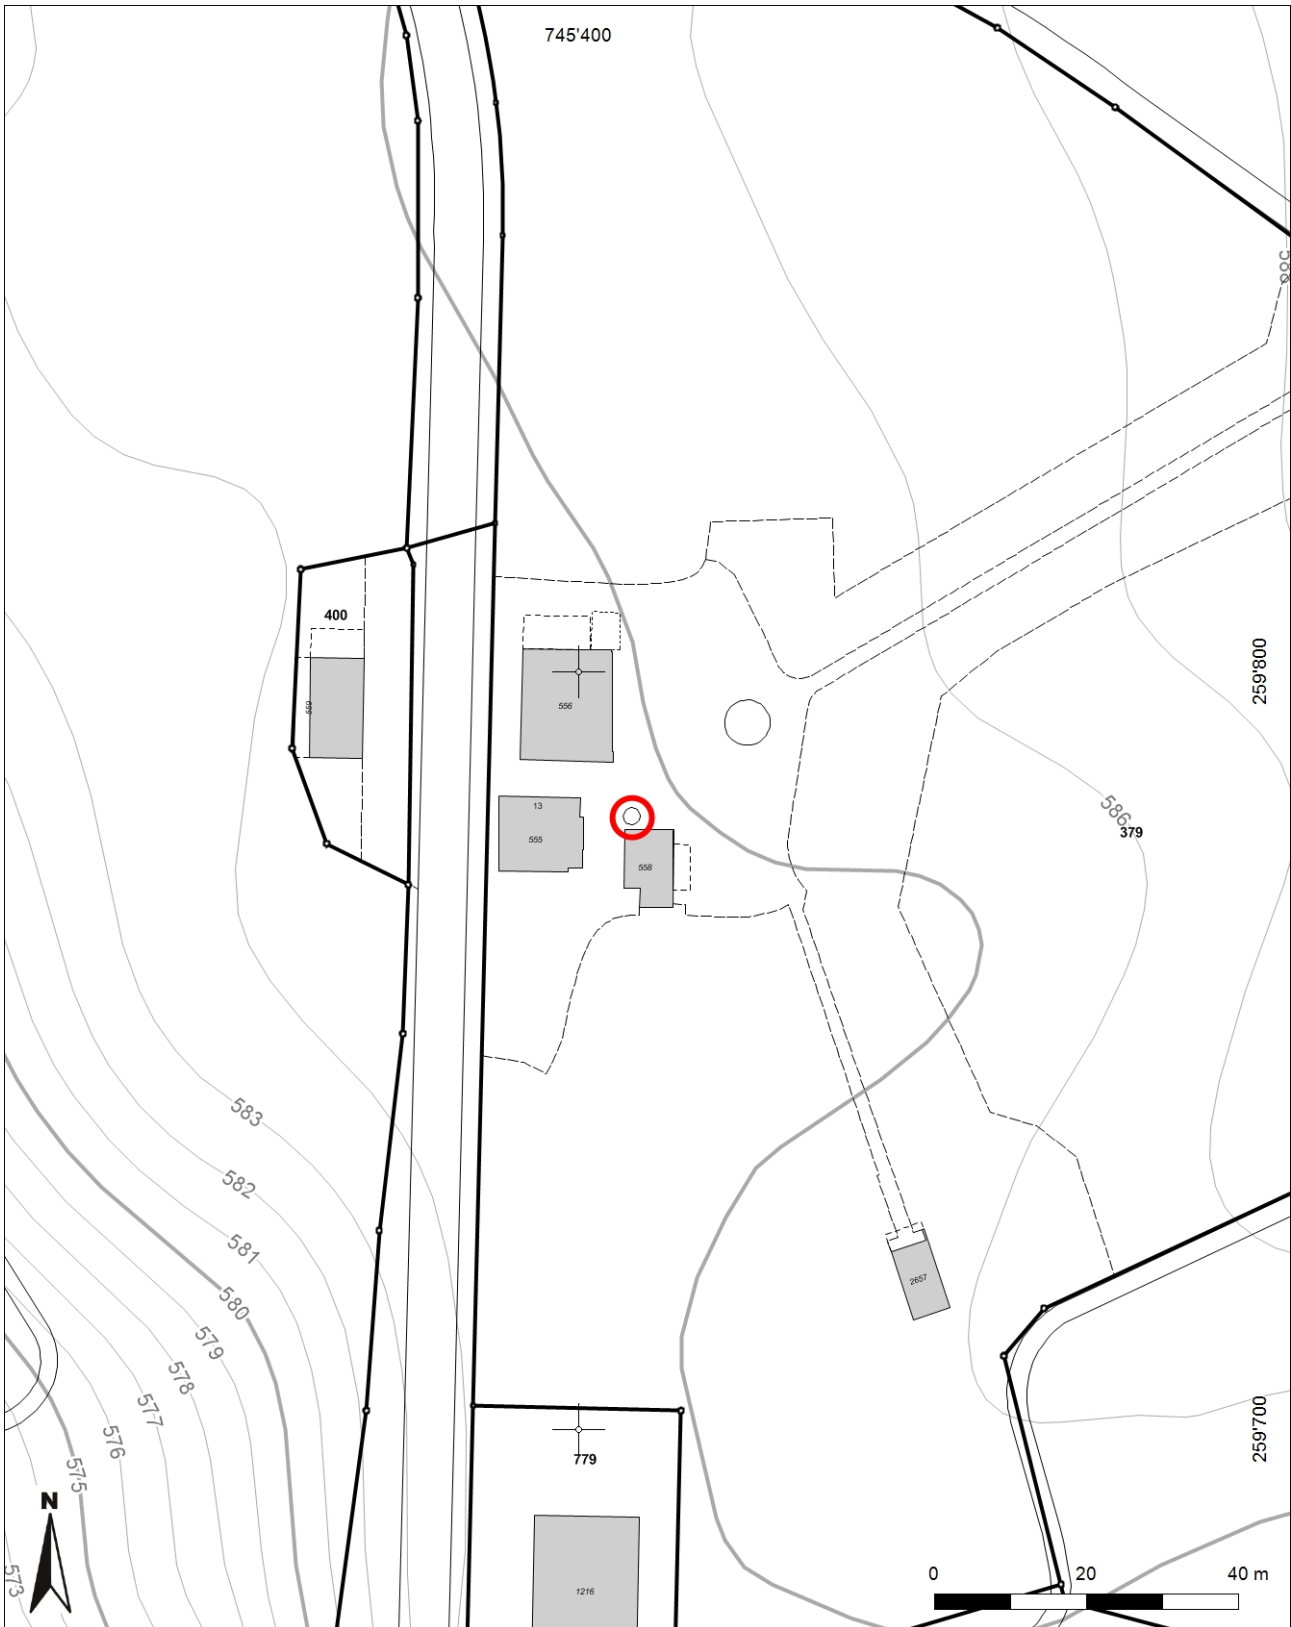

**Inventarblatt 02.002:
Wittenbach, Freiwilen 13**

Signatur	02.002
Gemeinde	Wittenbach
Koordinaten (kurz)	745 405/259 780
Epoche	NZ (Neuzeit)
Gattung	AN 01 (Sodbrunnen)
Titel	Freiwilen 13, Schäfli: Sodbrunnen

02.002: Wittenbach Freiwilen 13

Mittelpunkt-Koordinaten 745'409 / 259'781
Massstab 1 : 1000

Für die Richtigkeit & Aktualität der Daten wird keine Garantie übernommen.
Es gelten die Nutzungsbedingungen des Geoportals.
© IGGIS 14.01.2014