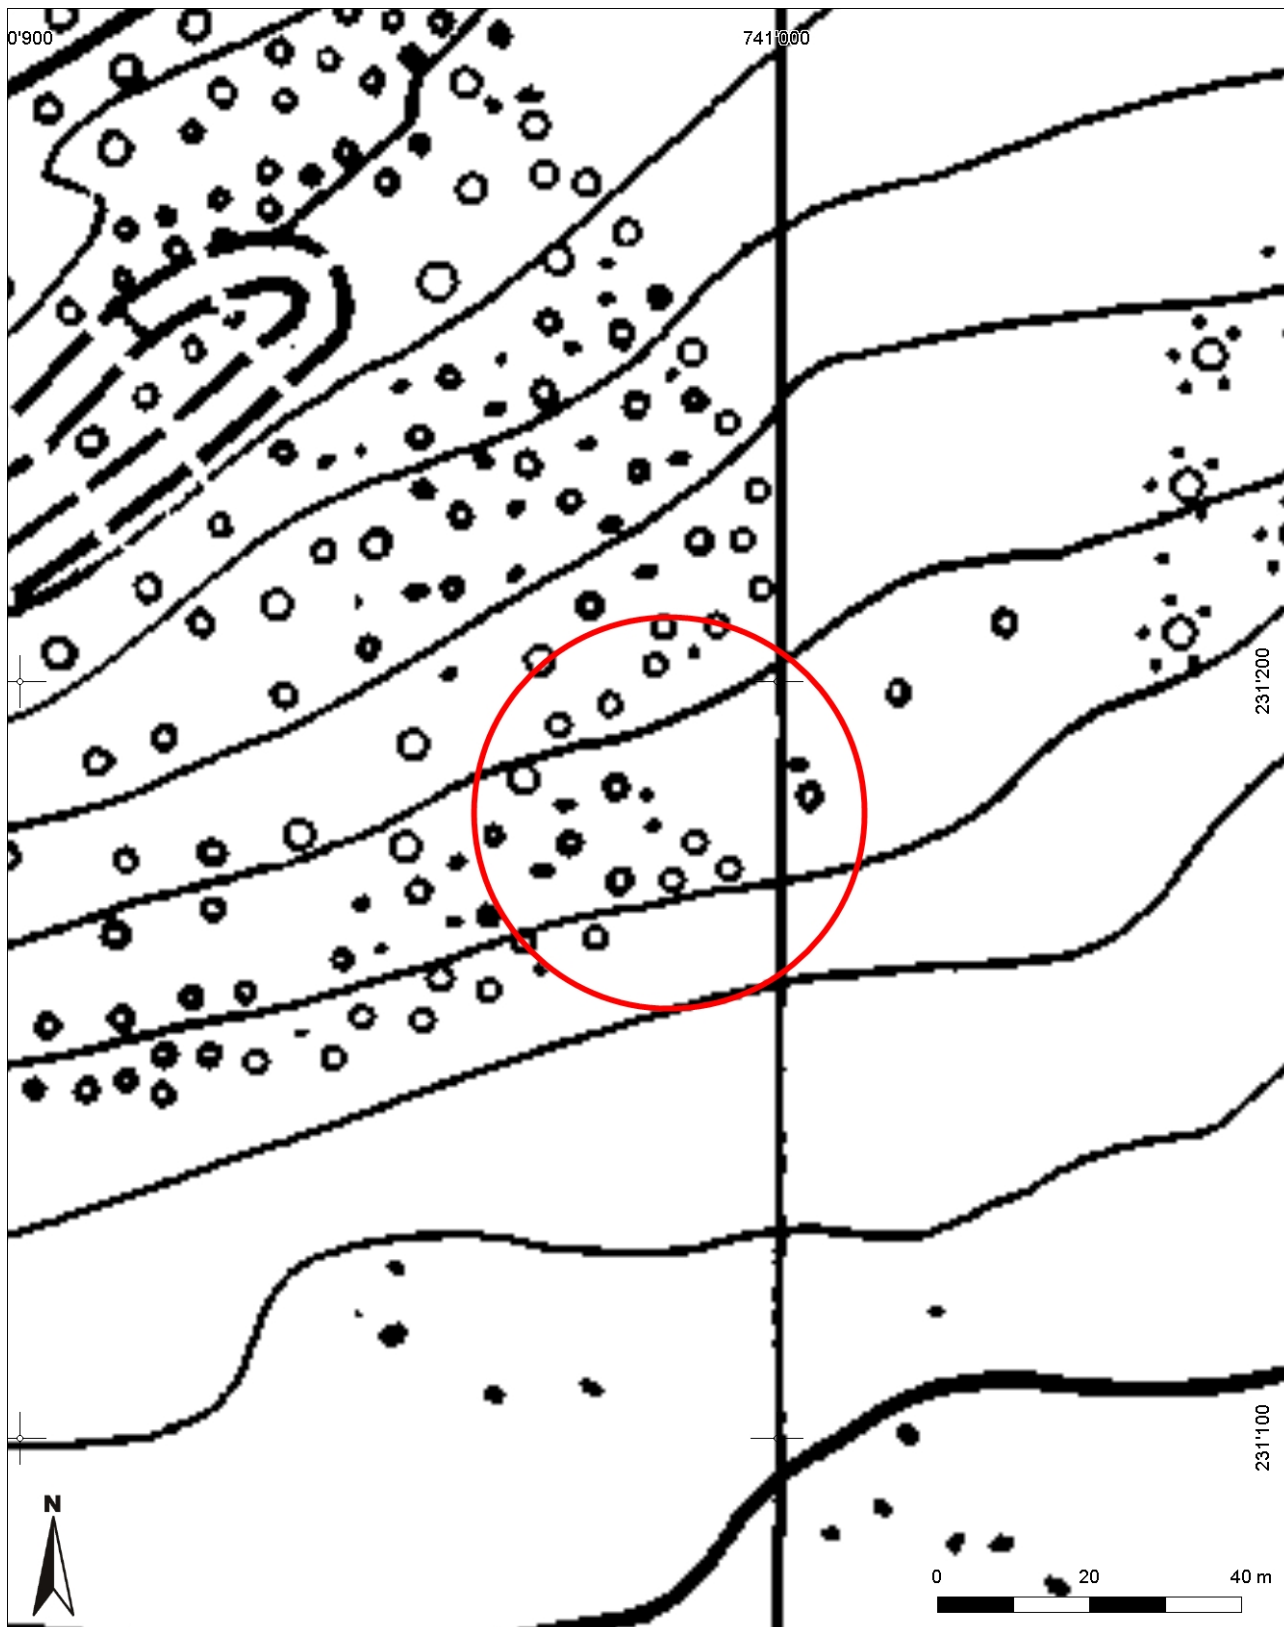

**Inventarblatt 58.037:**  
**Wildhaus-Alt St.Johann, Alt St.Johann, Blüemliholz**

<b>Signatur</b>	58.037
<b>Gemeinde</b>	Wildhaus-Alt St.Johann
<b>Koordinaten (kurz)</b>	740 980/231 200
<b>Epoche</b>	NZ (Neuzeit)
<b>Gattung</b>	ID 01 (Kalkbrennofen, Kalkgrube)
<b>Titel</b>	Blüemliholz: Kalkofen

### 58.037: Wildhaus-Alt St.Johann Oberlauri, Blüemliholz

Mittelpunkt-Koordinaten 740'983 / 231'181  
Massstab 1 : 1000

Für die Richtigkeit & Aktualität der Daten wird keine Garantie übernommen.  
Es gelten die Nutzungsbedingungen des Geoportals.  
© IGGIS 12.02.2014