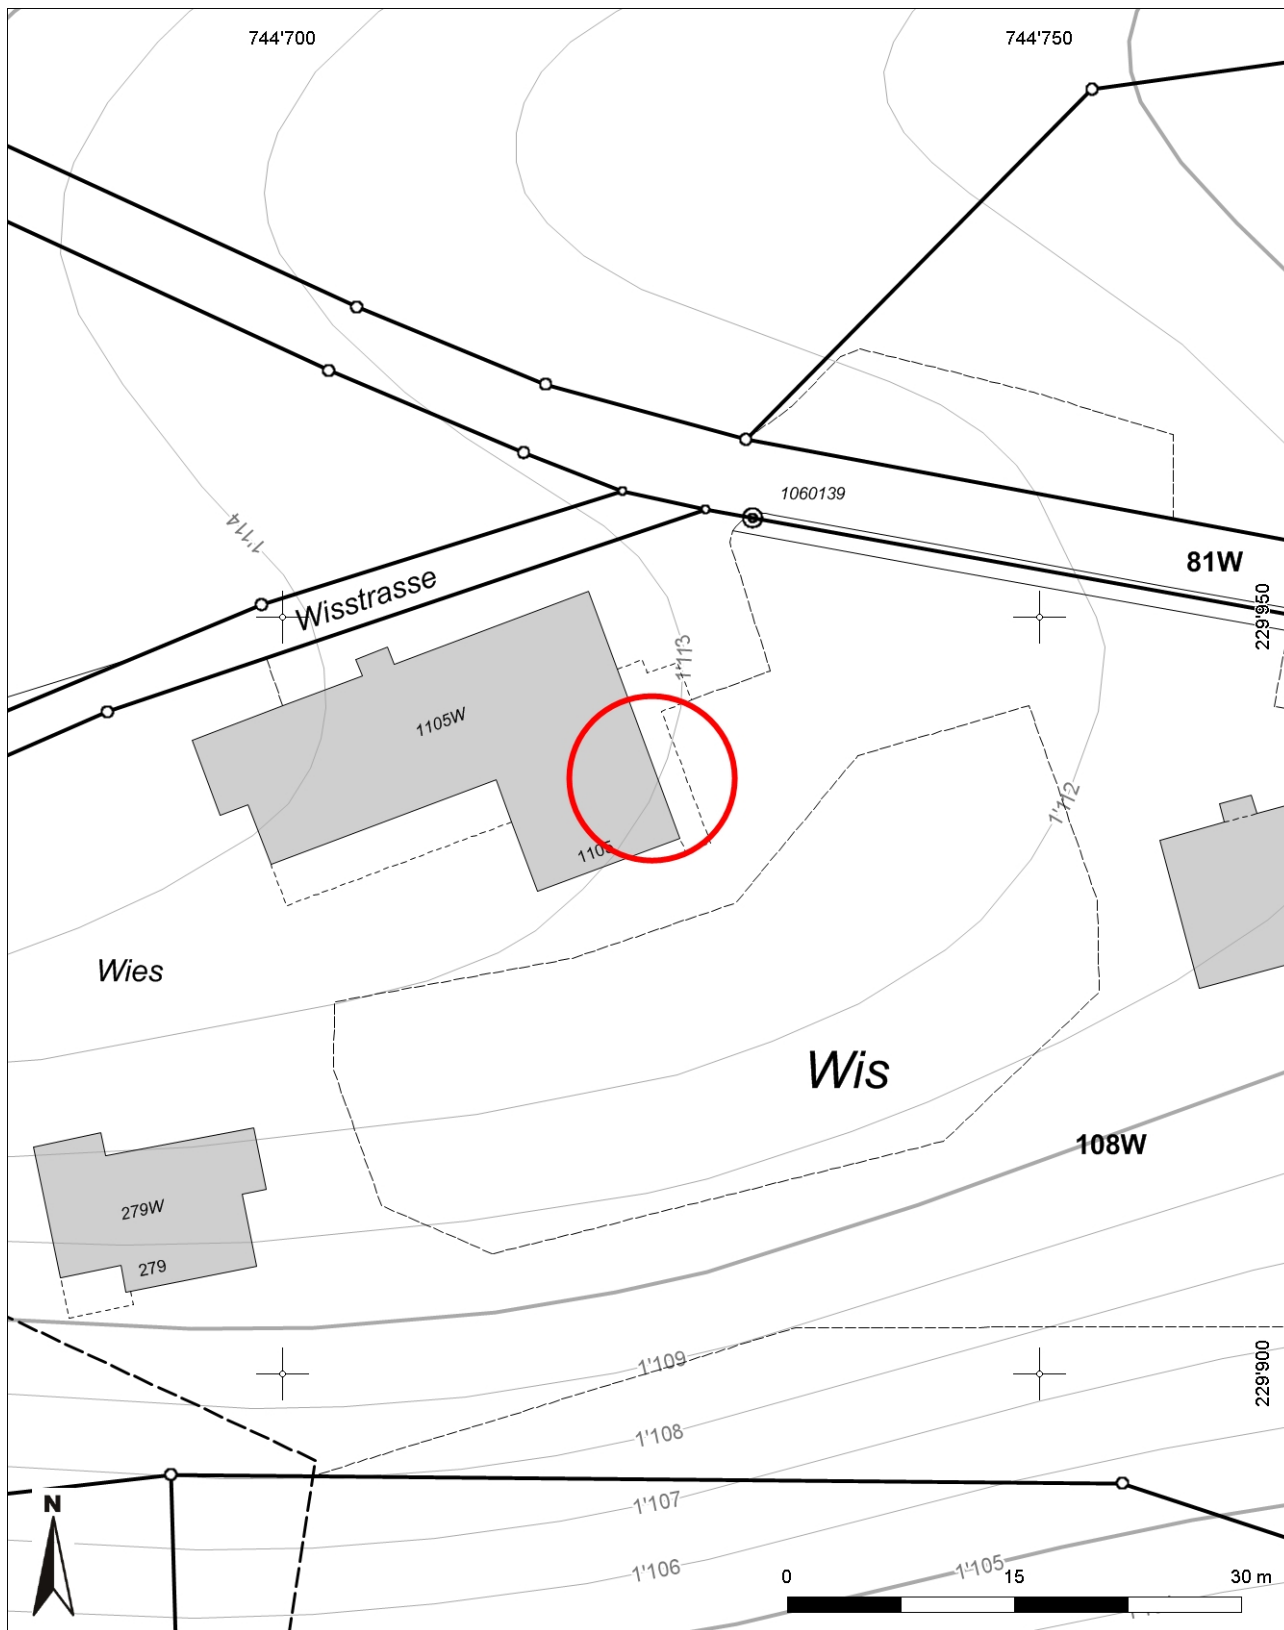

**Inventarblatt 57.009:
Wildhaus-Alt St.Johann, Zwingliheim**

Signatur	57.009
Gemeinde	Wildhaus-Alt St.Johann
Koordinaten (kurz)	744 720/229 940
Epoche	NZ (Neuzeit)
Gattung	AN 01 (Sodbrunnen)
Titel	Wildhaus, Zwingliheim: Sodbrunnen

57.009: Wildhaus-Alt St.Johann Wildhaus, Zwingliheim, Sodbrunnen

Mittelpunkt-Koordinaten 744'724 / 229'936

Masstab 1 : 500

Für die Richtigkeit & Aktualität der Daten wird keine Garantie übernommen.
Es gelten die Nutzungsbedingungen des Geoportals.