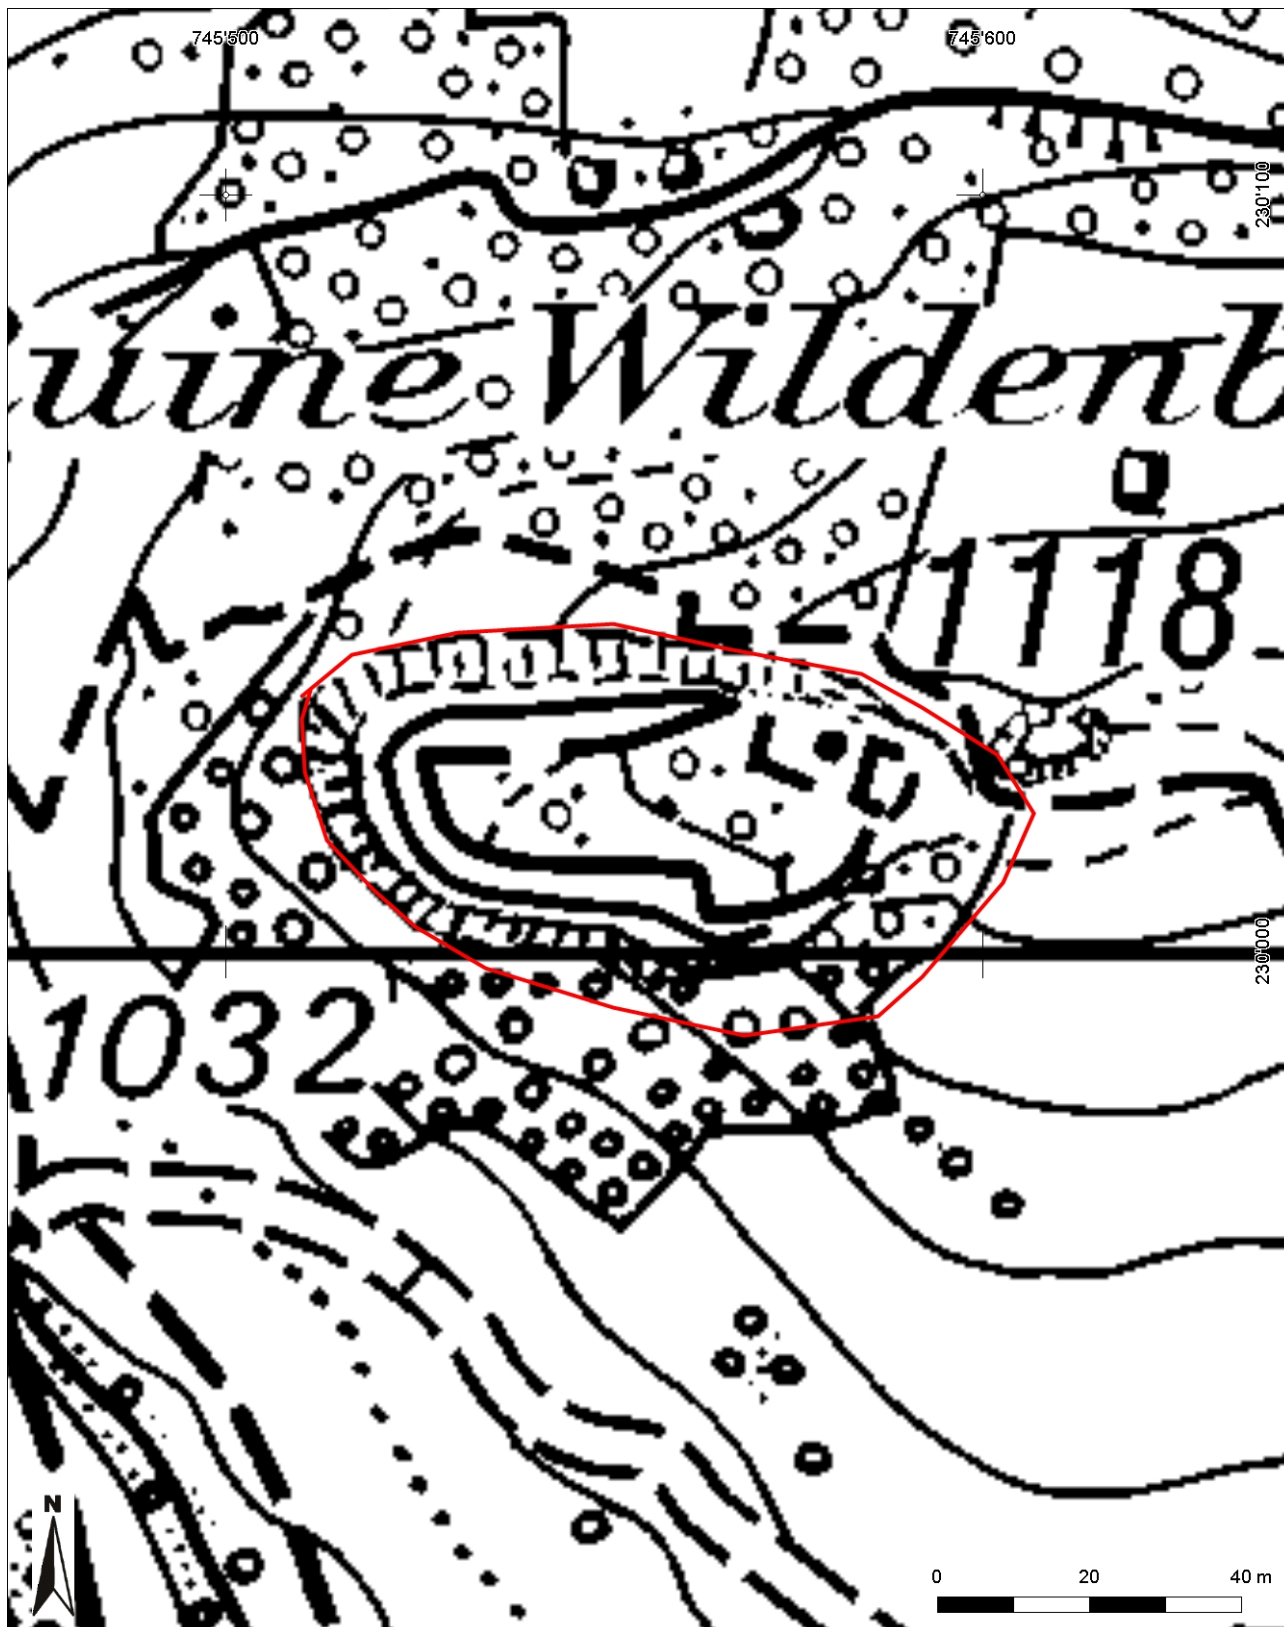

**Inventarblatt 57.004:  
Wildhaus-Alt St.Johann, Wildenburg**

<b>Signatur</b>	57.004
<b>Gemeinde</b>	Wildhaus_Alt St.Johann
<b>Koordinaten (kurz)</b>	745 560/230 020
<b>Epoche</b>	MZ (Mittelalter bis Neuzeit)
<b>Gattung</b>	SI 10 (Burg, Schloss)
<b>Titel</b>	Wildhaus: Burg Wildenburg

### 57.004: Wildhaus-Alt St.Johann Wildhaus, Burg Wildenburg

Mittelpunkt-Koordinaten 745'556 / 230'017  
Massstab 1 : 1000

Für die Richtigkeit & Aktualität der Daten wird keine Garantie übernommen.  
Es gelten die Nutzungsbedingungen des Geoportals.