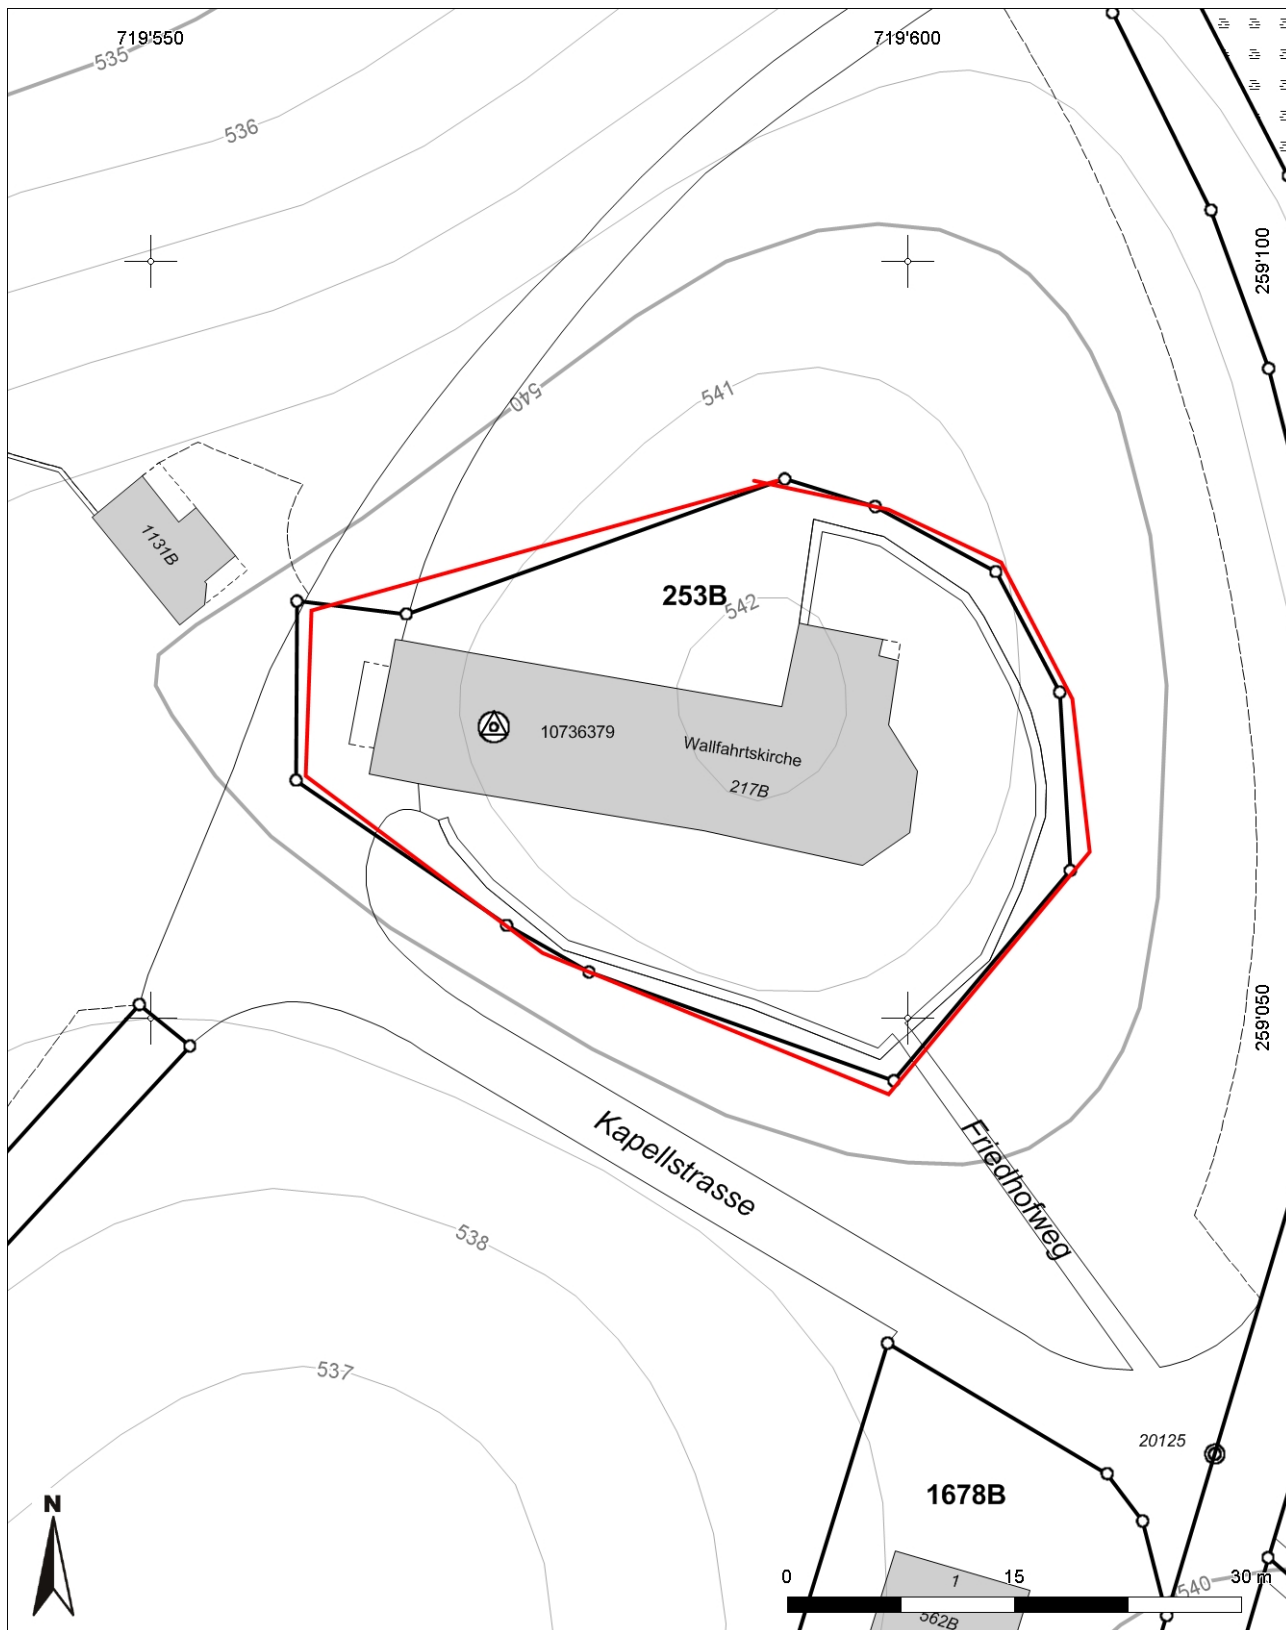

Inventarblatt 82.011:
Wil, Dreibrunnen, Kirche Maria Dreibrunnen

Signatur	82.011
Gemeinde	Wil
Koordinaten (kurz)	719 570/259 060
Epoche	MZ (Mittelalter bis Neuzeit)
Gattung	SI 12 (Sakrale Anlage, Kultstätte, Tempel, Kirche, Kapelle, Kloster)
Titel	Dreibrunnen: Kirche Maria Dreibrunnen

82.011: Wil

Dreibrunnen, Wallfahrtskirche Maria Dreibrunnen

Mittelpunkt-Koordinaten 719'583 / 259'063

Masstab 1 : 500

Für die Richtigkeit & Aktualität der Daten wird keine Garantie übernommen.
Es gelten die Nutzungsbedingungen des Geoportals.