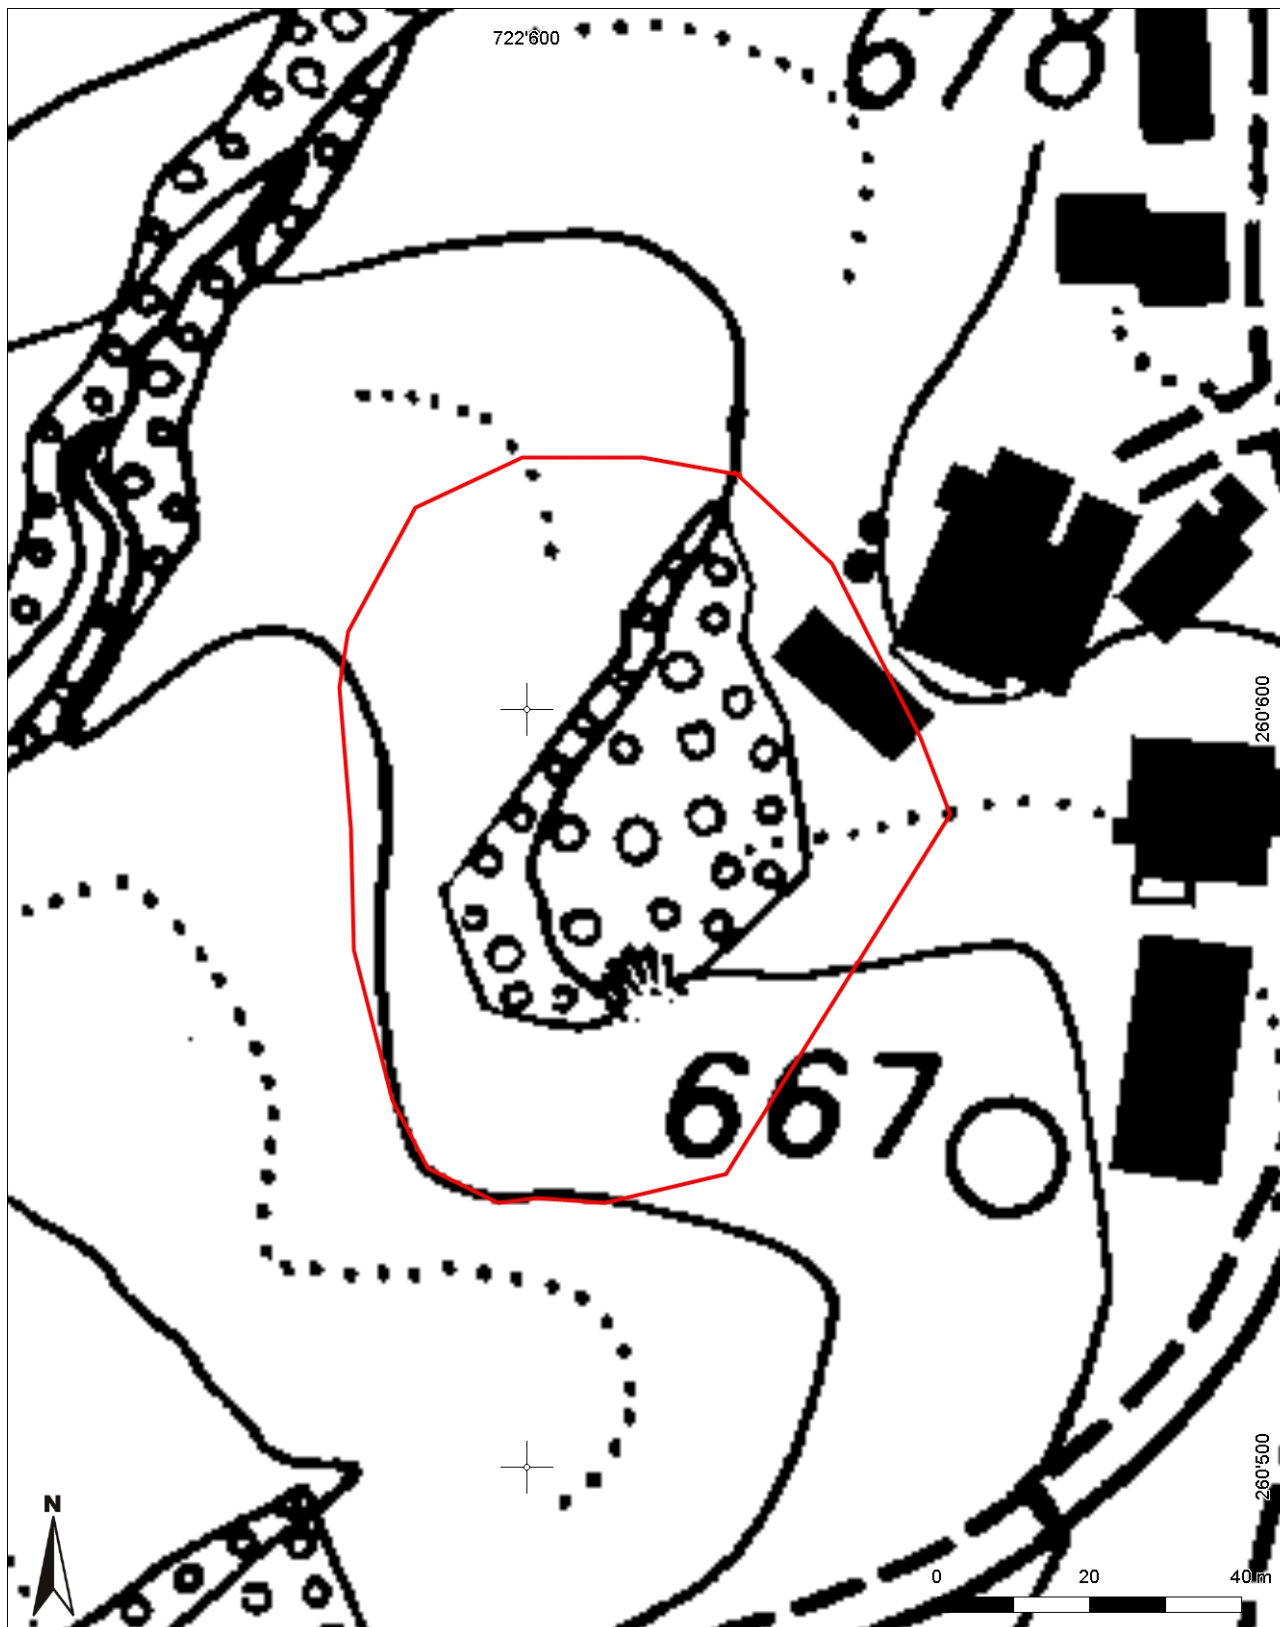

**Inventarblatt 82.010:
Wil, Boxloo, Burg Bocksloh**

Signatur	82.010
Gemeinde	Wil
Koordinaten (kurz)	722 620/260 580
Epoche	MA (Hoch- bis Spätmittelalter)
Gattung	SI 10 (Burg, Schloss)
Titel	Boxloo: Burg Bocksloh

82.010: Wil Boxloo, Burg Bockslöh

Mittelpunkt-Koordinaten 722'616 / 260'585
Massstab 1 : 1000

Für die Richtigkeit & Aktualität der Daten wird keine Garantie übernommen.
Es gelten die Nutzungsbedingungen des Geoportals.
© IGGIS 12.02.2014