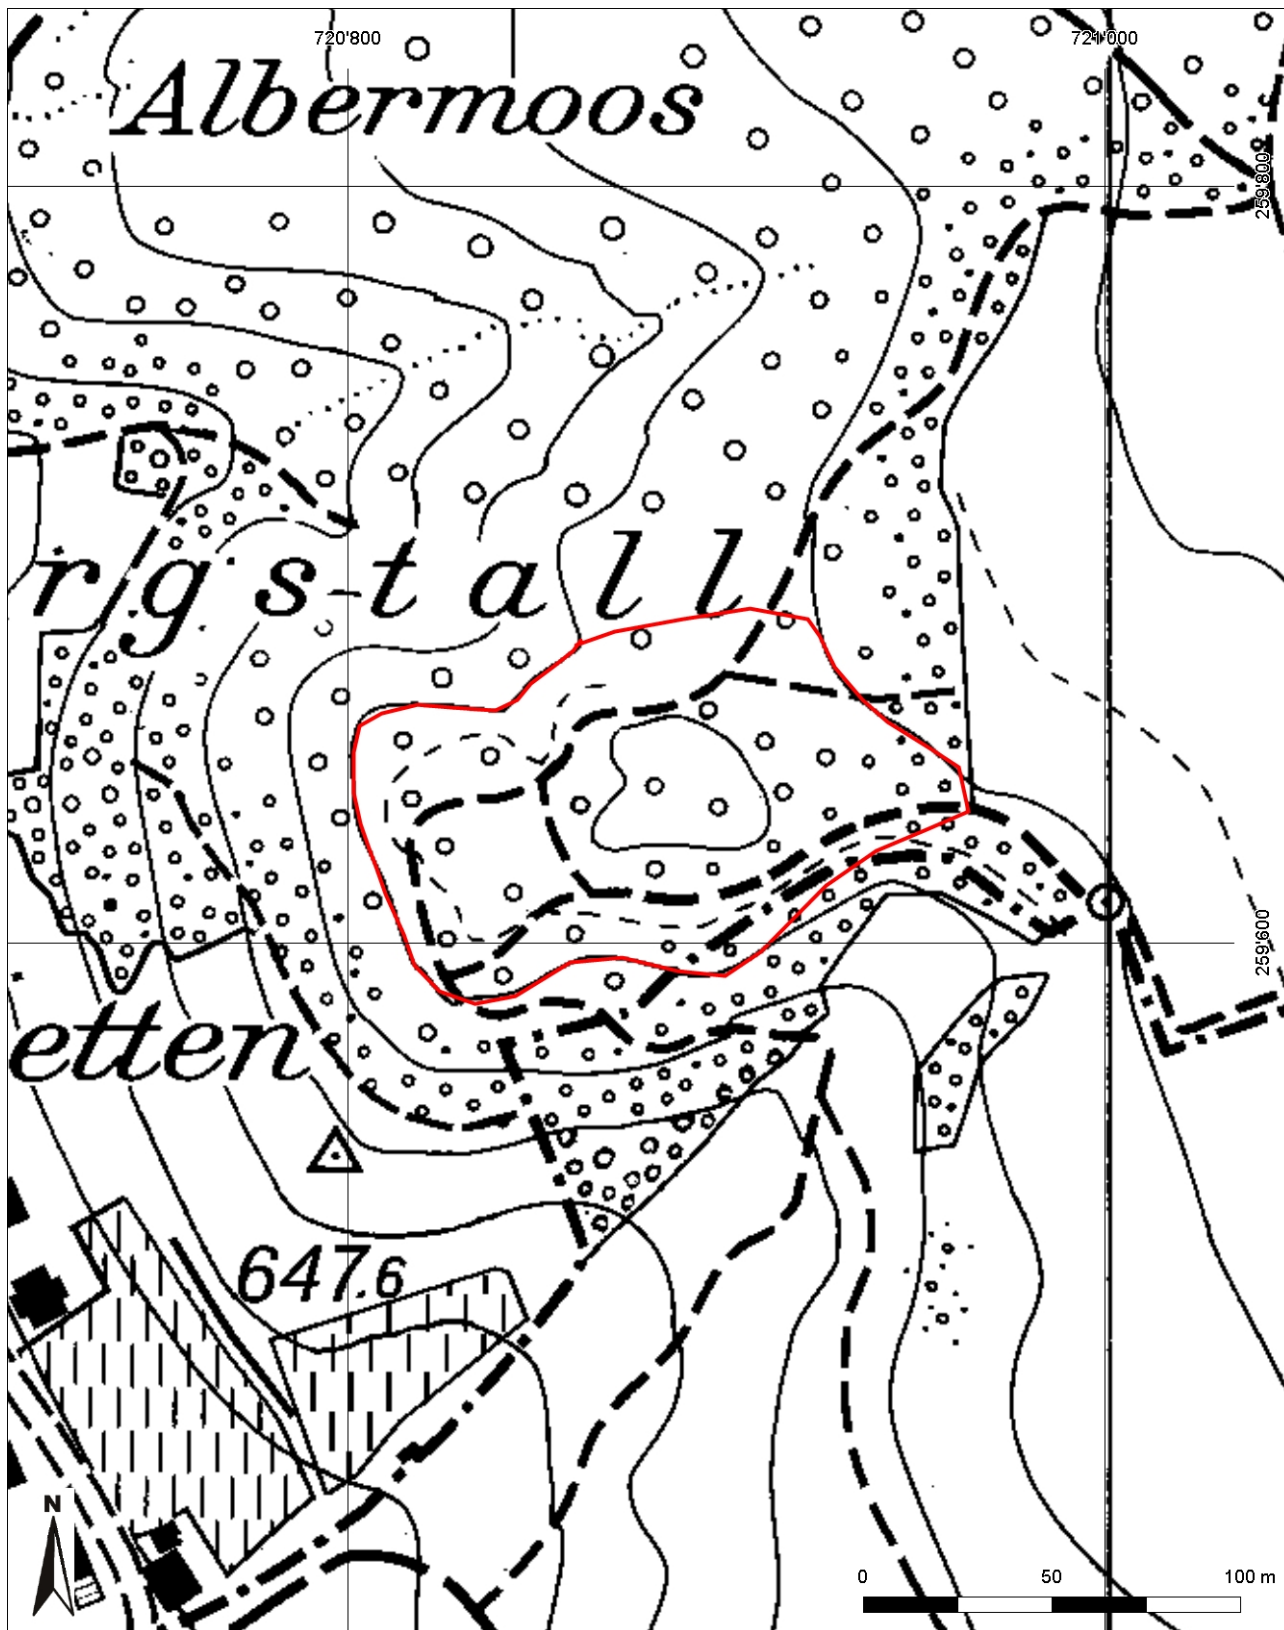

**Inventarblatt 82.009:
Wil, Bronschhofen, Burg Wilberg**

Signatur	82.009
Gemeinde	Wil
Koordinaten (kurz)	720 900/259 640
Epoche	MA (Hoch- bis Spätmittelalter)
Gattung	SI 10 (Burg, Schloss)
Titel	Bronschhofen, Burgstall/Burstel: Burg Wilberg

82.009: Wil Bronshofen, Burg Wilberg

Mittelpunkt-Koordinaten 720'880 / 259'632

Massstab 1 : 2000

Für die Richtigkeit & Aktualität der Daten wird keine Garantie übernommen.
Es gelten die Nutzungsbedingungen des Geoportals.