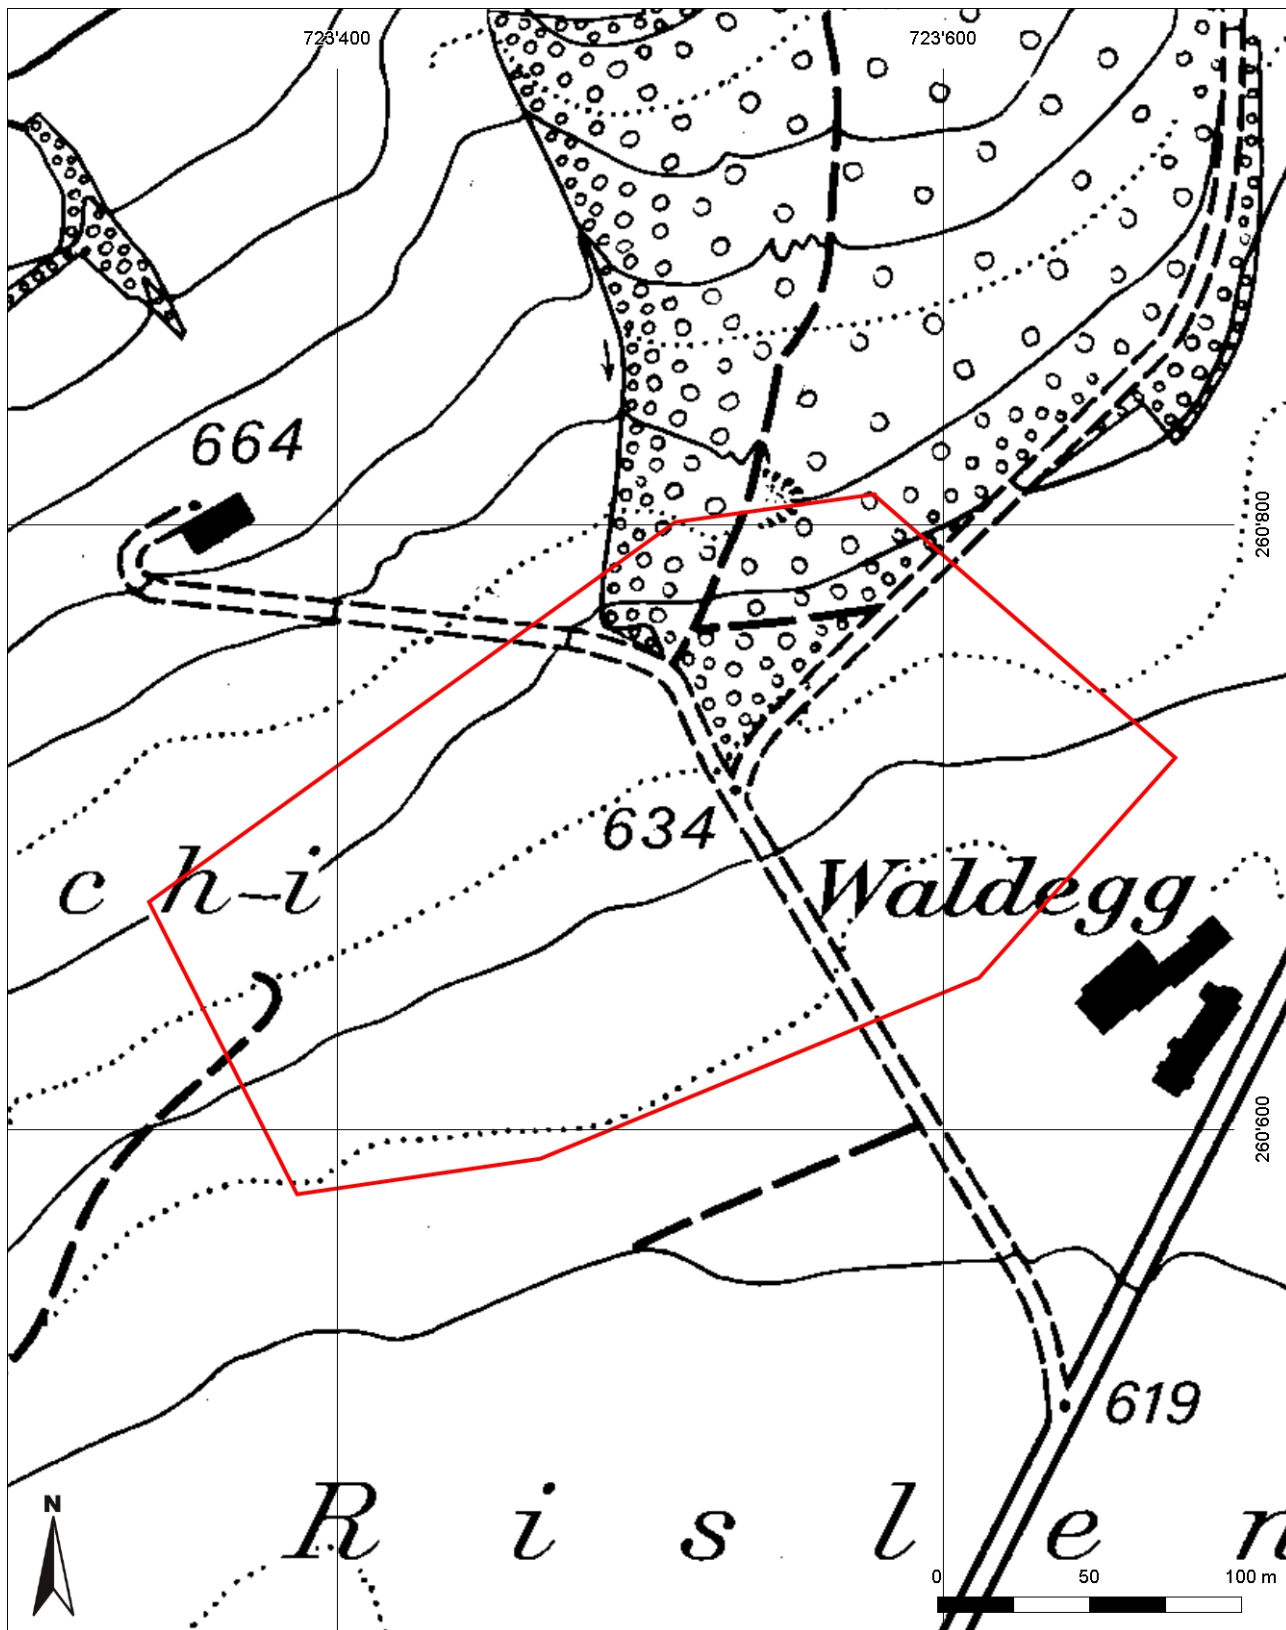

Inventarblatt 82.002:
Wil, Rossrüti, Gärtensberg

Signatur	82.002
Gemeinde	Wil
Koordinaten (kurz)	723 540/260 720
Epoche	BZ (Bronzezeit)
Gattung	GR 01 (Flachgrab, -gräber)
Titel	Rossrüti, Gärtensberg: Grab

82.002: Wil Rossrüti, Gärtensberg

Mittelpunkt-Koordinaten 723'504 / 260'702
Massstab 1 : 2500

Für die Richtigkeit & Aktualität der Daten wird keine Garantie übernommen.
Es gelten die Nutzungsbedingungen des Geoportals.
© IGGIS 12.02.2014