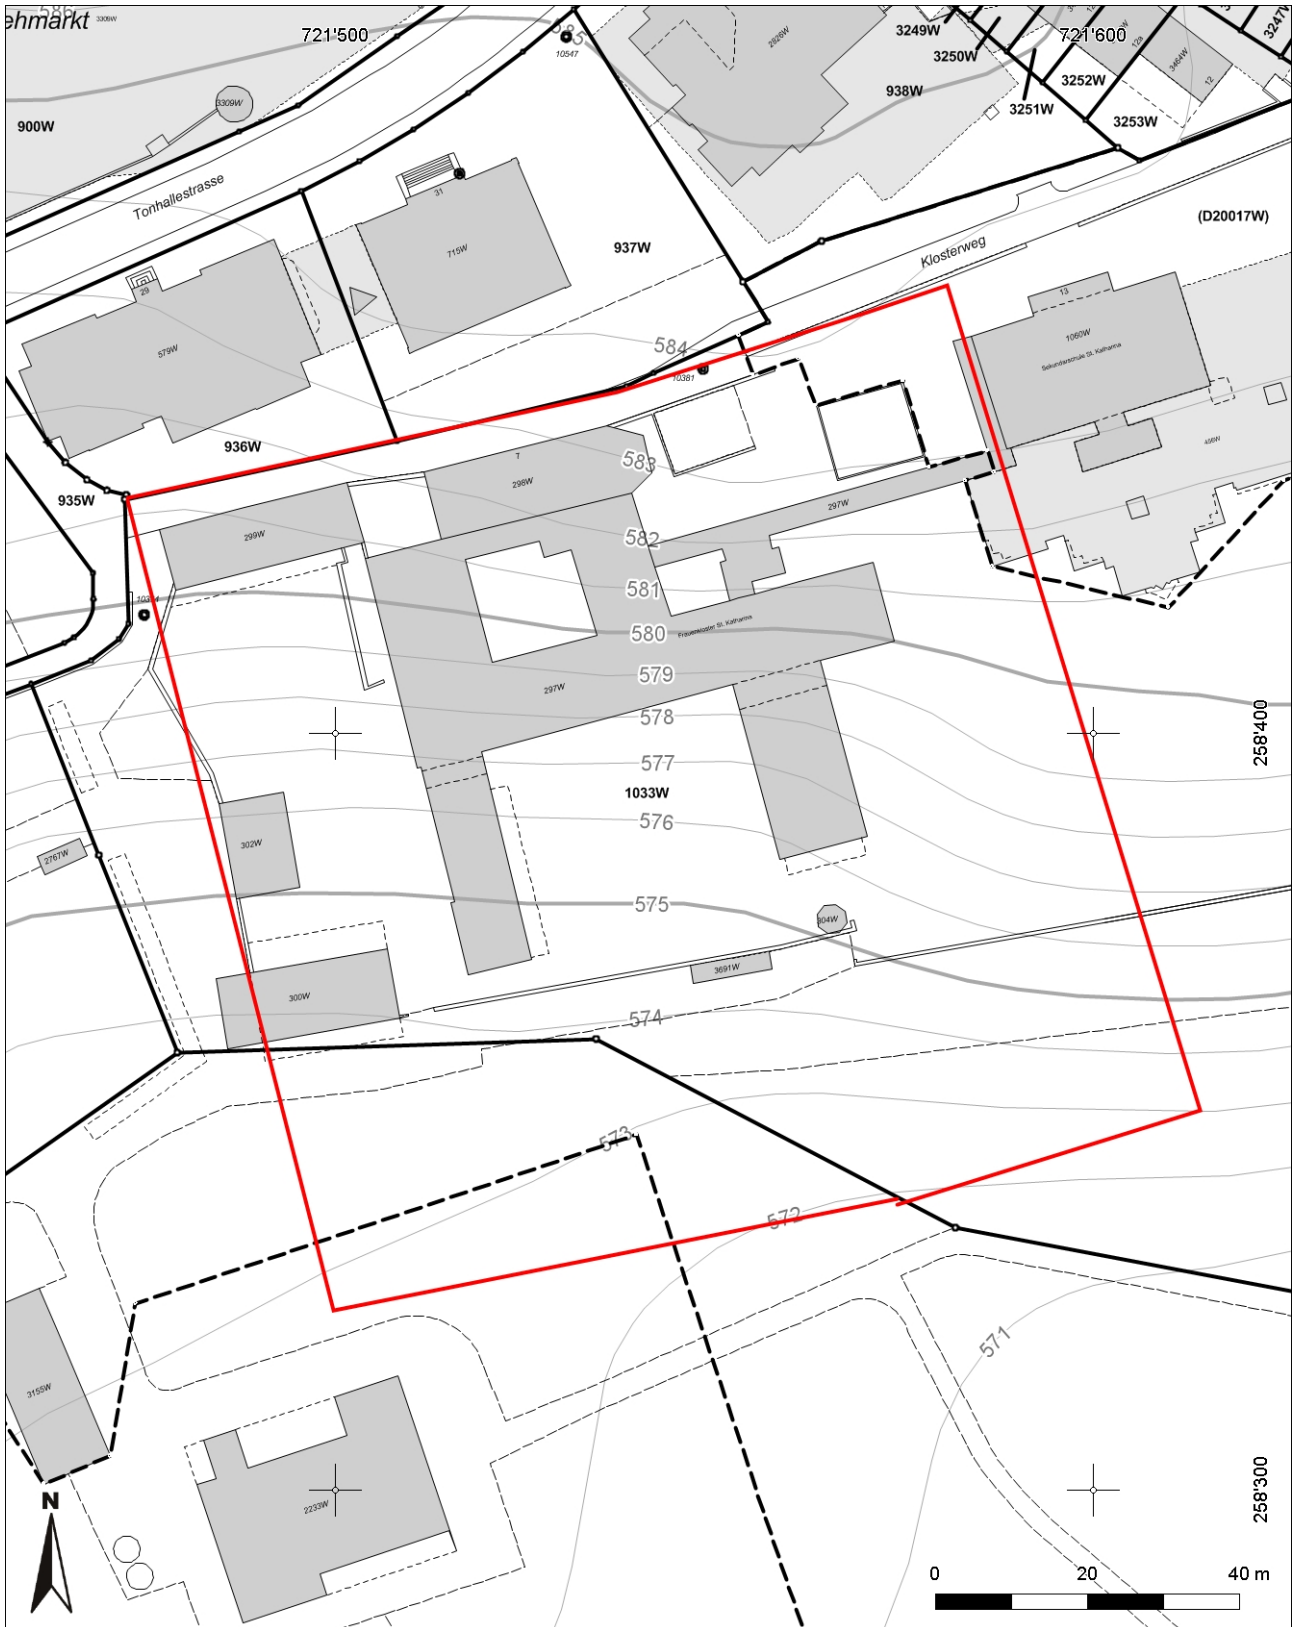

**Inventarblatt 81.021:
Wil, Kloster St.Katharina**

Signatur	81.021
Gemeinde	Wil
Koordinaten (kurz)	721 540/258 380
Epoche	NZ (Neuzeit)
Gattung	SI 12 (Sakrale Anlage, Kultstätte, Tempel, Kirche, Kapelle, Kloster)
Titel	Wil: Dominikanerinnenkloster St.Katharina

81.021: Wil Kloster St.Katharina

Mittelpunkt-Koordinaten 721'541 / 258'389
Massstab 1 : 1000

Für die Richtigkeit & Aktualität der Daten wird keine Garantie übernommen.
Es gelten die Nutzungsbedingungen des Geoportals.
© IGGIS 11.02.2014