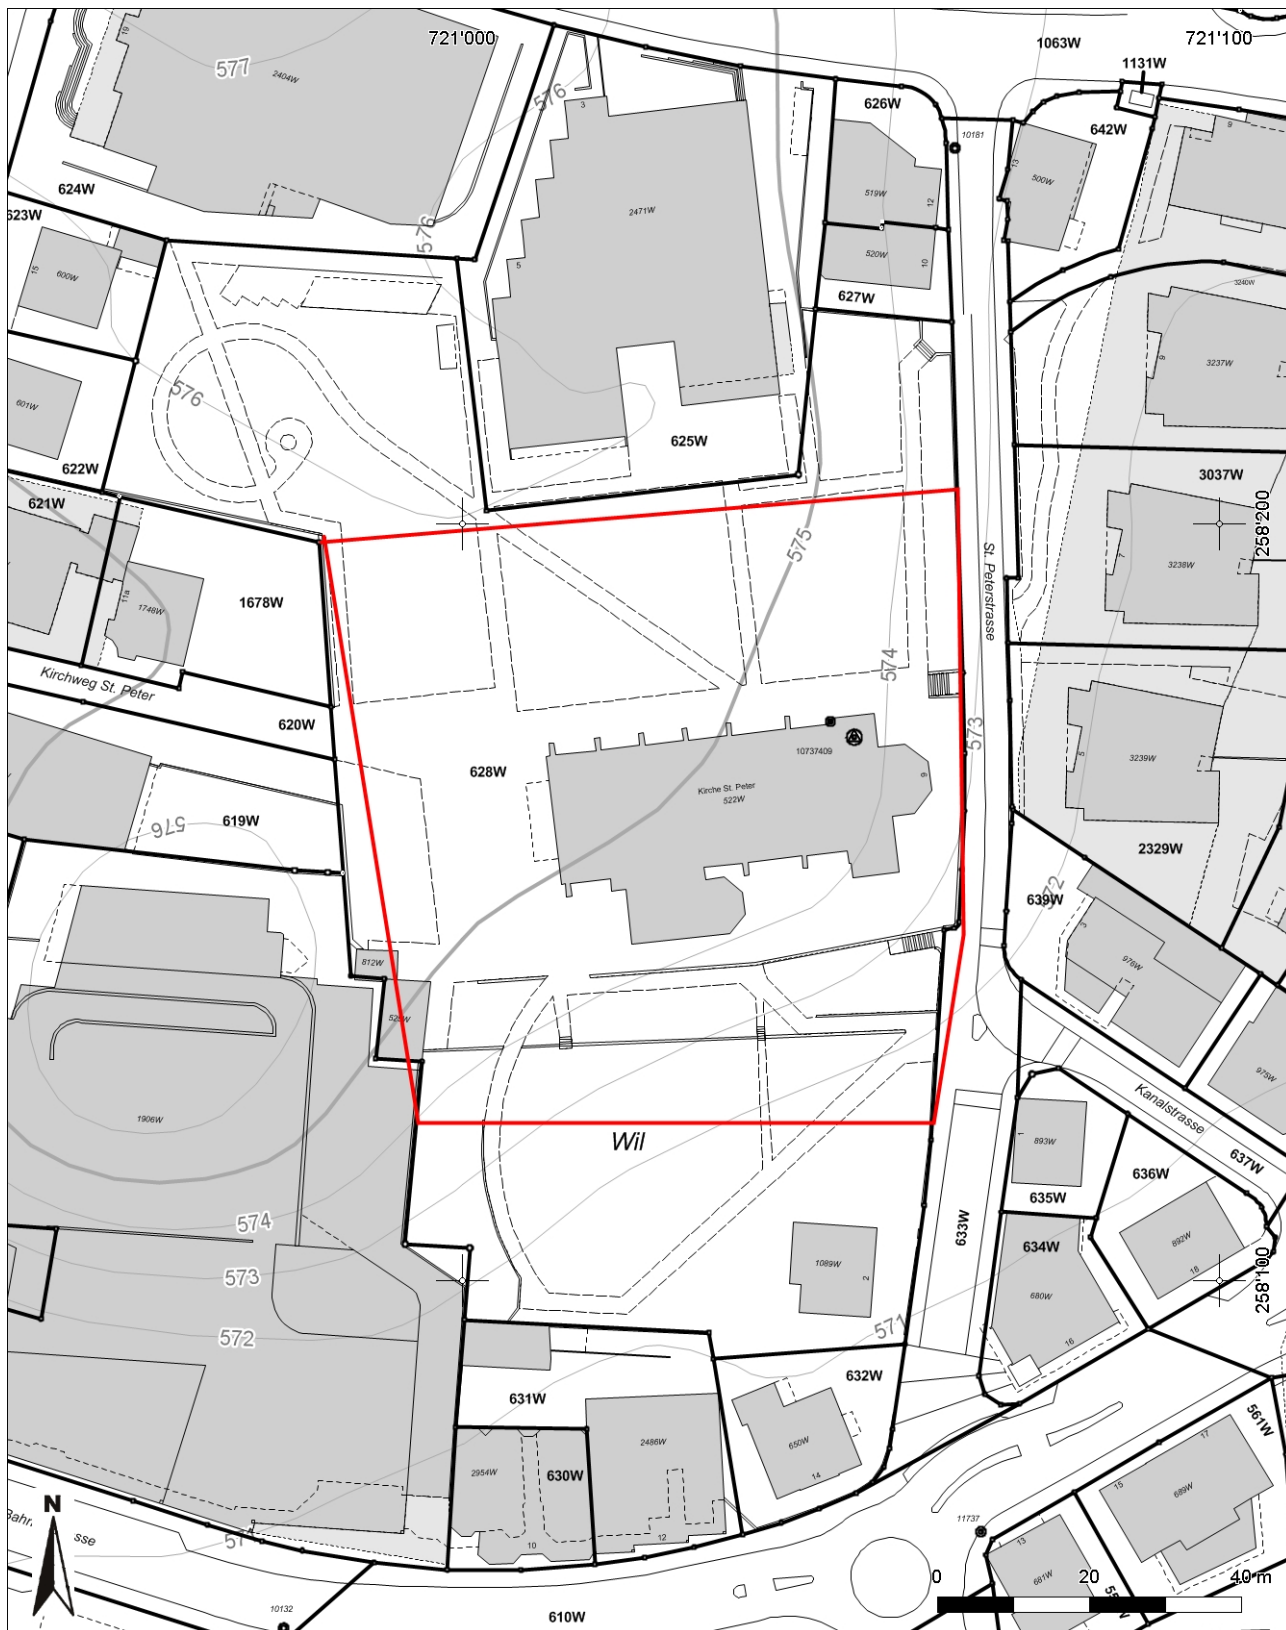

**Inventarblatt 81.013:
Wil, Pfarrkirche St.Peter**

Signatur	81.013
Gemeinde	Wil
Koordinaten (kurz)	721 050/258 150
Epoche	MZ (Mittelalter bis Neuzeit)
Gattung	SI 12 (Sakrale Anlage, Kultstätte, Tempel, Kirche, Kapelle, Kloster)
Titel	Wil: Kath. Pfarrkirche St.Peter und Liebfrauenkapelle

Mittelpunkt-Koordinaten 721'025 / 258'161
 Masstab 1 : 1000

Für die Richtigkeit & Aktualität der Daten wird keine Garantie übernommen.
 Es gelten die Nutzungsbedingungen des Geoportals.

© IGGIS 11.02.2014