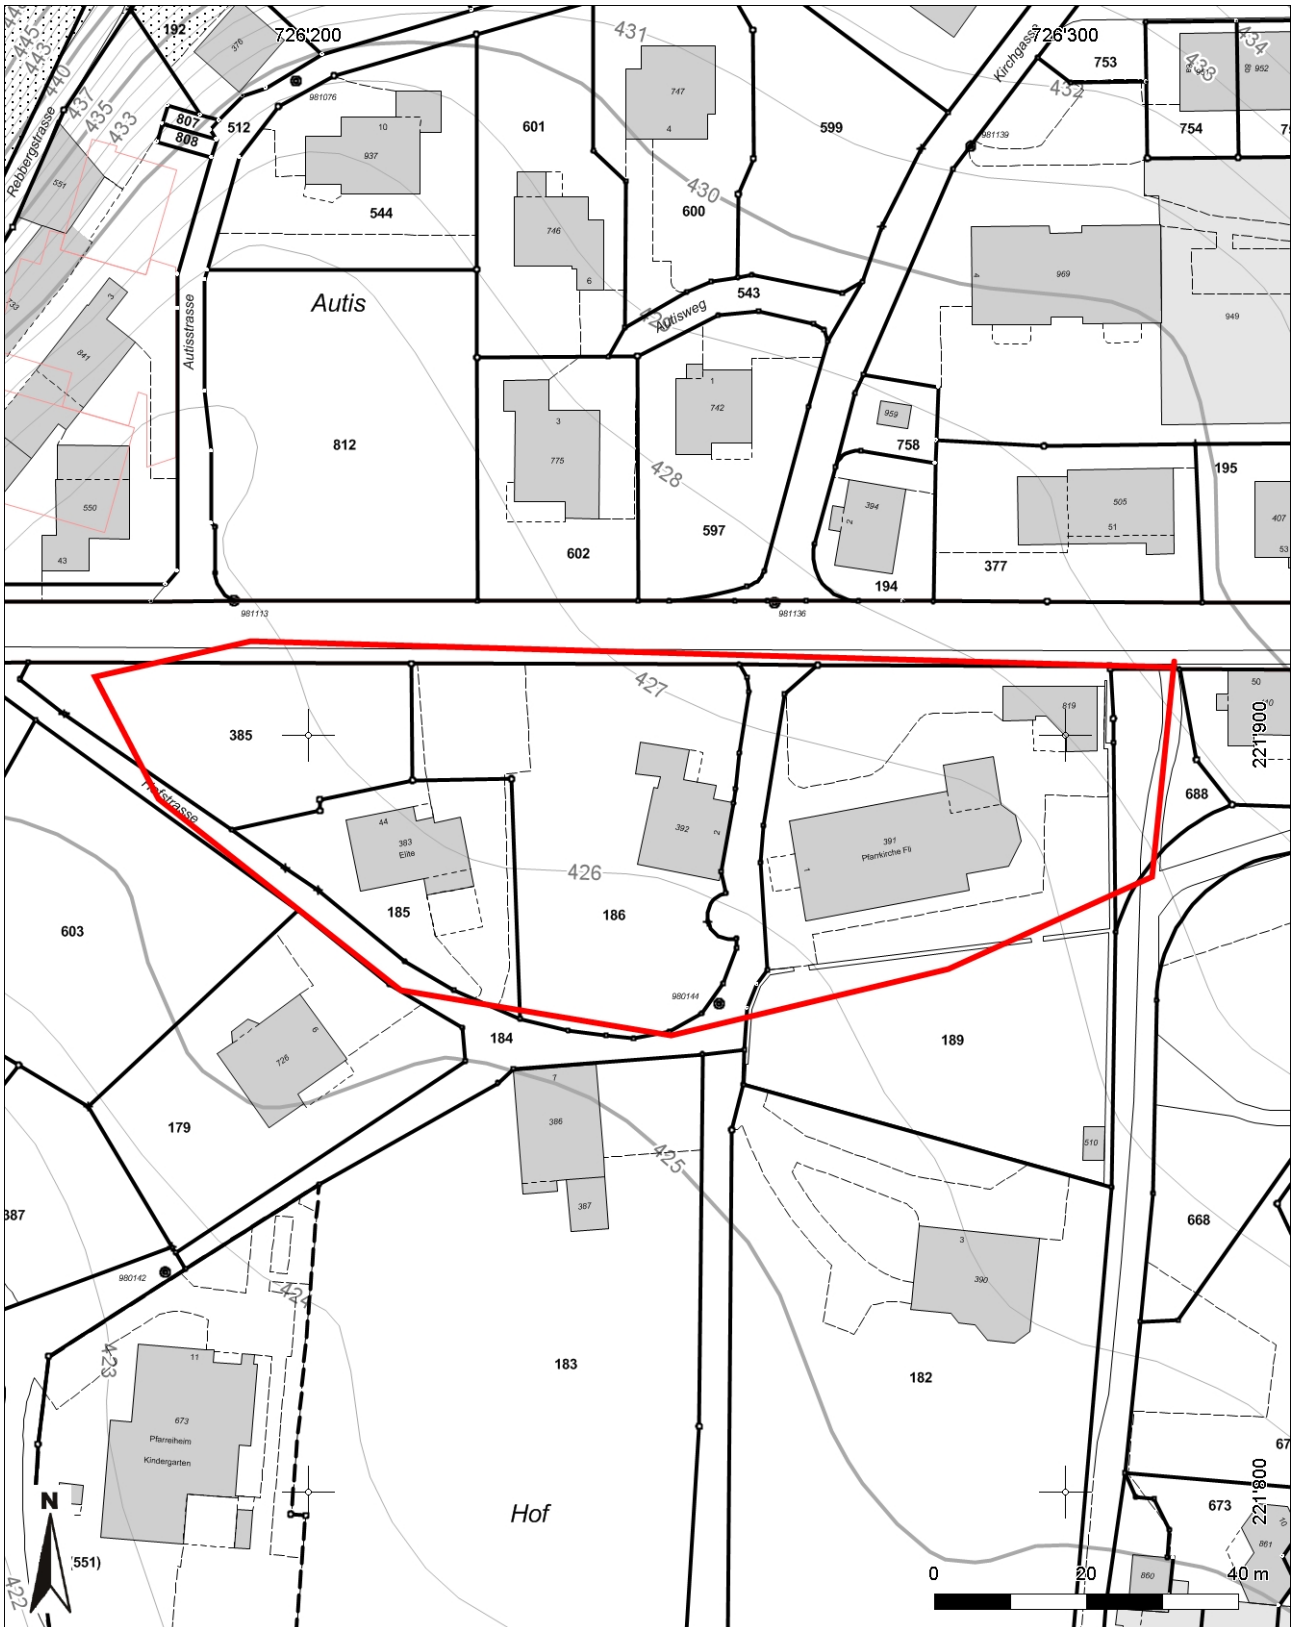

Inventarblatt 43.038, 044, 052:

Weesen, Pfarrkirche St.Martin, Martinshof, Schlösschen Othis

Signatur	43.038, 044, 052
Gemeinde	Weesen
Koordinaten (kurz)	726 275/221 885
Epoche	FZ (Frühmittelalter bis Neuzeit)
Gattung	SI 12 (Sakrale Anlage, Kultstätte, Tempel, Kirche, Kapelle, Kloster) SI 10 (Burg, Schloss)
Titel	Pfarrkirche St.Martin in Autis, Martinshof, Schlösschen Othis

43.038, 044, 052: Weesen Pfarrkirche St.Martin, Martinshof, Schlösschen Authis

Mittelpunkt-Koordinaten 726'245 / 221'889
 Masstab 1 : 1000

Für die Richtigkeit & Aktualität der Daten wird keine Garantie übernommen.
 Es gelten die Nutzungsbedingungen des Geoportals.
 © IGGIS 22.01.2014