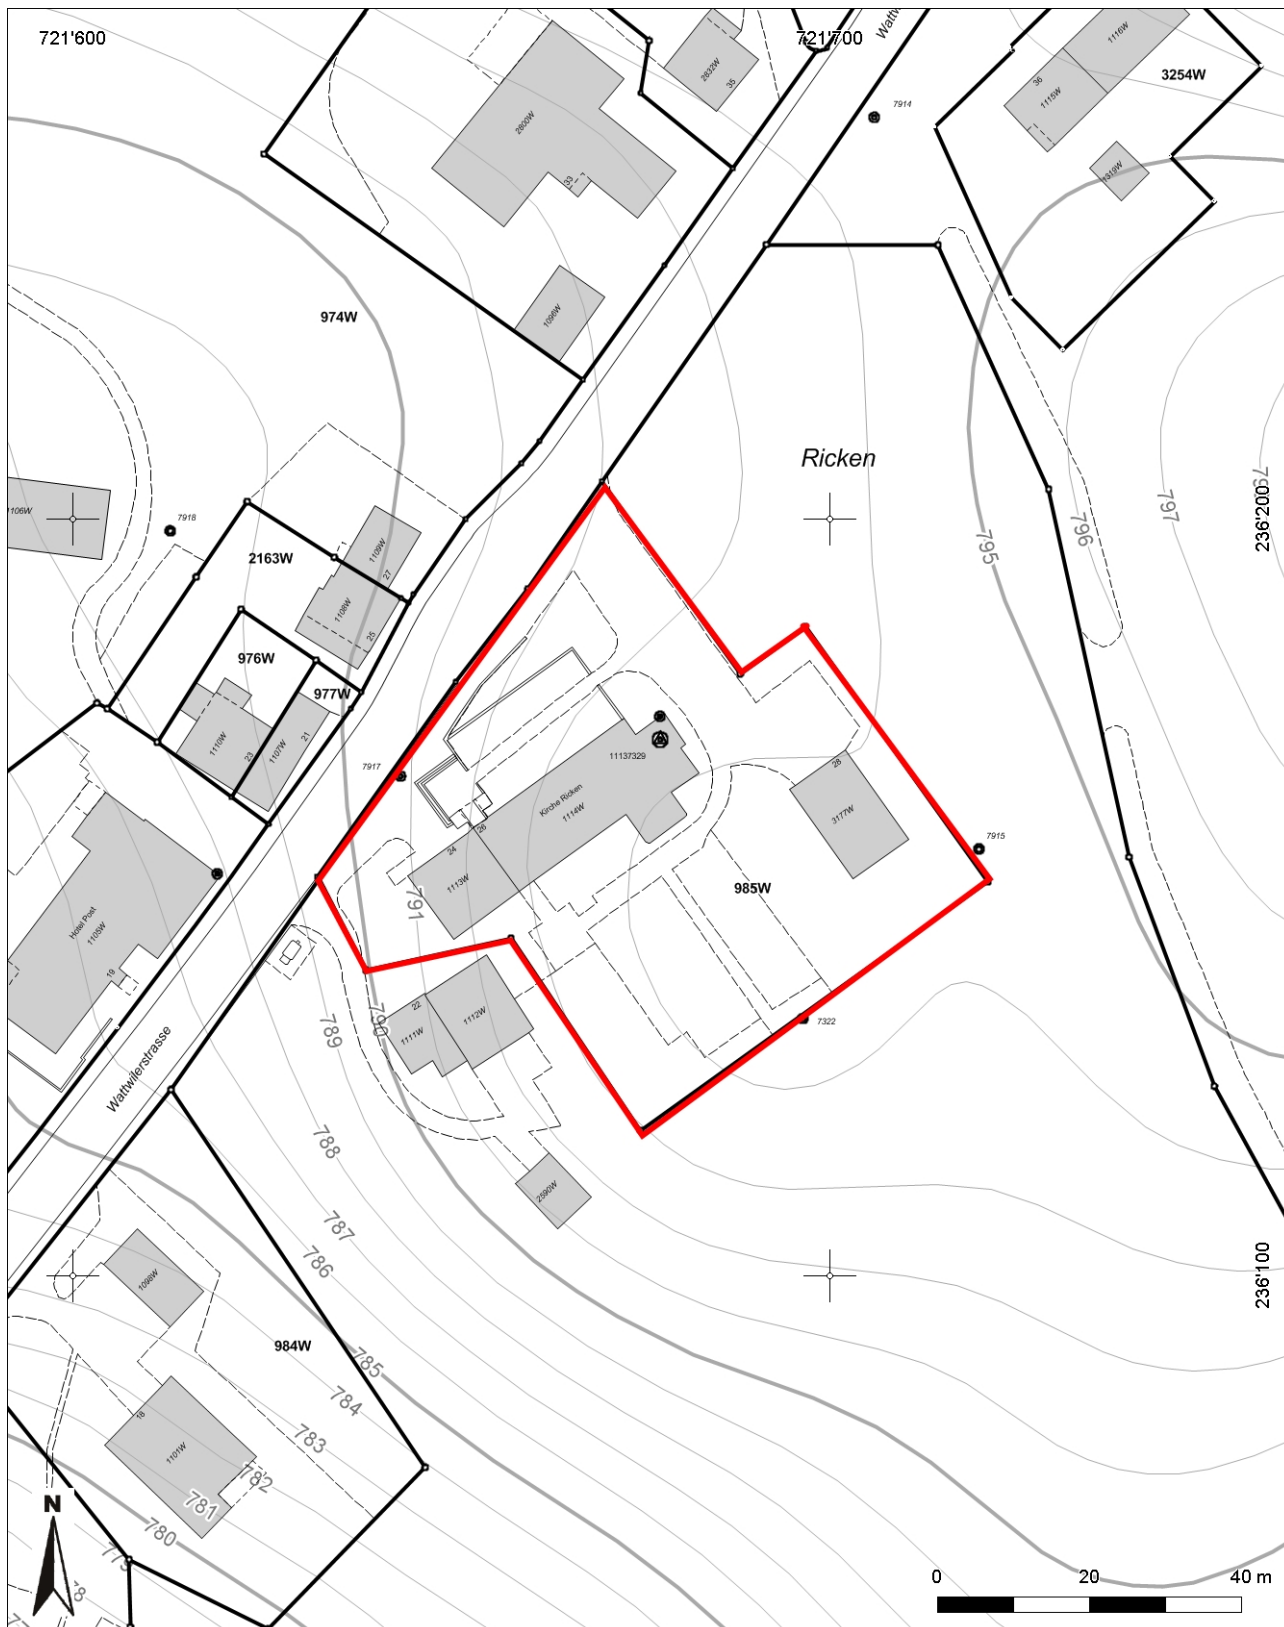

**Inventarblatt 63.012:  
Wattwil, Ricken, Pfarrkirche St.Joseph**

<b>Signatur</b>	63.012
<b>Gemeinde</b>	Wattwil
<b>Koordinaten (kurz)</b>	721 690/236 160
<b>Epoche</b>	NZ (Neuzeit)
<b>Gattung</b>	SI 12 (Sakrale Anlage, Kultstätte, Tempel, Kirche, Kapelle, Kloster)
<b>Titel</b>	Ricken: Kath. Pfarrkirche St.Joseph

# 63.012: Wattwil

## Ricken, Pfarrkirche St. Joseph

Mittelpunkt-Koordinaten 721'676 / 236'160  
Massstab 1 : 1000

Für die Richtigkeit & Aktualität der Daten wird keine Garantie übernommen.  
Es gelten die Nutzungsbedingungen des Geoportals.  
© IGGIS 10.02.2014