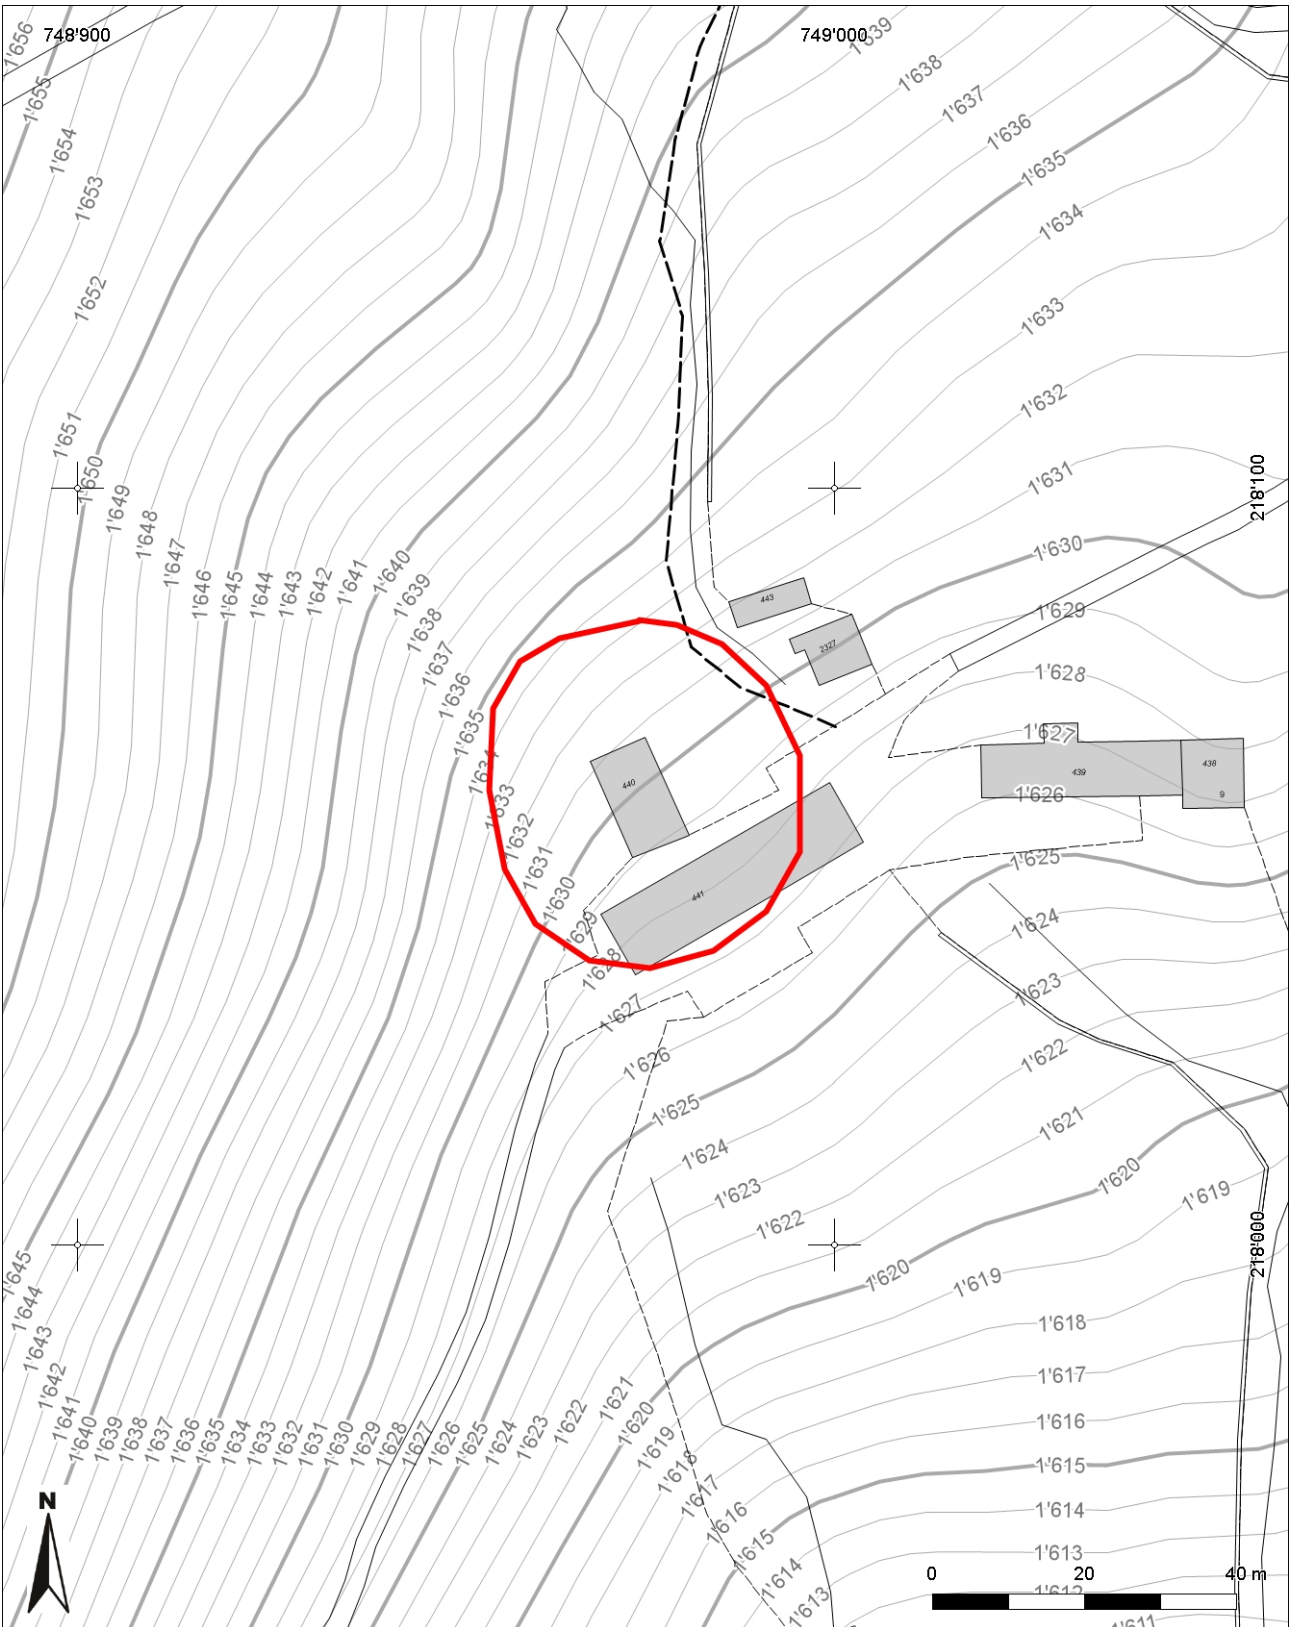

**Inventarblatt 33.043, 052:  
Wartau, Hinterpalfris**

<b>Signatur</b>	33.043, 052
<b>Gemeinde</b>	Wartau
<b>Koordinaten (kurz)</b>	749 000/218 100
<b>Epoche</b>	MA (Hoch- bis Spätmittelalter) MZ (Mittelalter bis Neuzeit)
<b>Gattung</b>	SI 12 (Sakrale Anlage, Kultstätte, Tempel, Kirche, Kapelle, Kloster) SI 13 (Haus, Gebäude)
<b>Titel</b>	Hinterpalfris: Walserkapelle, Hinterpalfris-Huis

### 33.043, 052: Wartau Hinterpalfris, Walserkapelle und Walsershaus

Mittelpunkt-Koordinaten 748'975 / 218'056  
Massstab 1 : 1000

Für die Richtigkeit & Aktualität der Daten wird keine Garantie übernommen.  
Es gelten die Nutzungsbedingungen des Geoportals.  
© IGGIS 21.01.2014