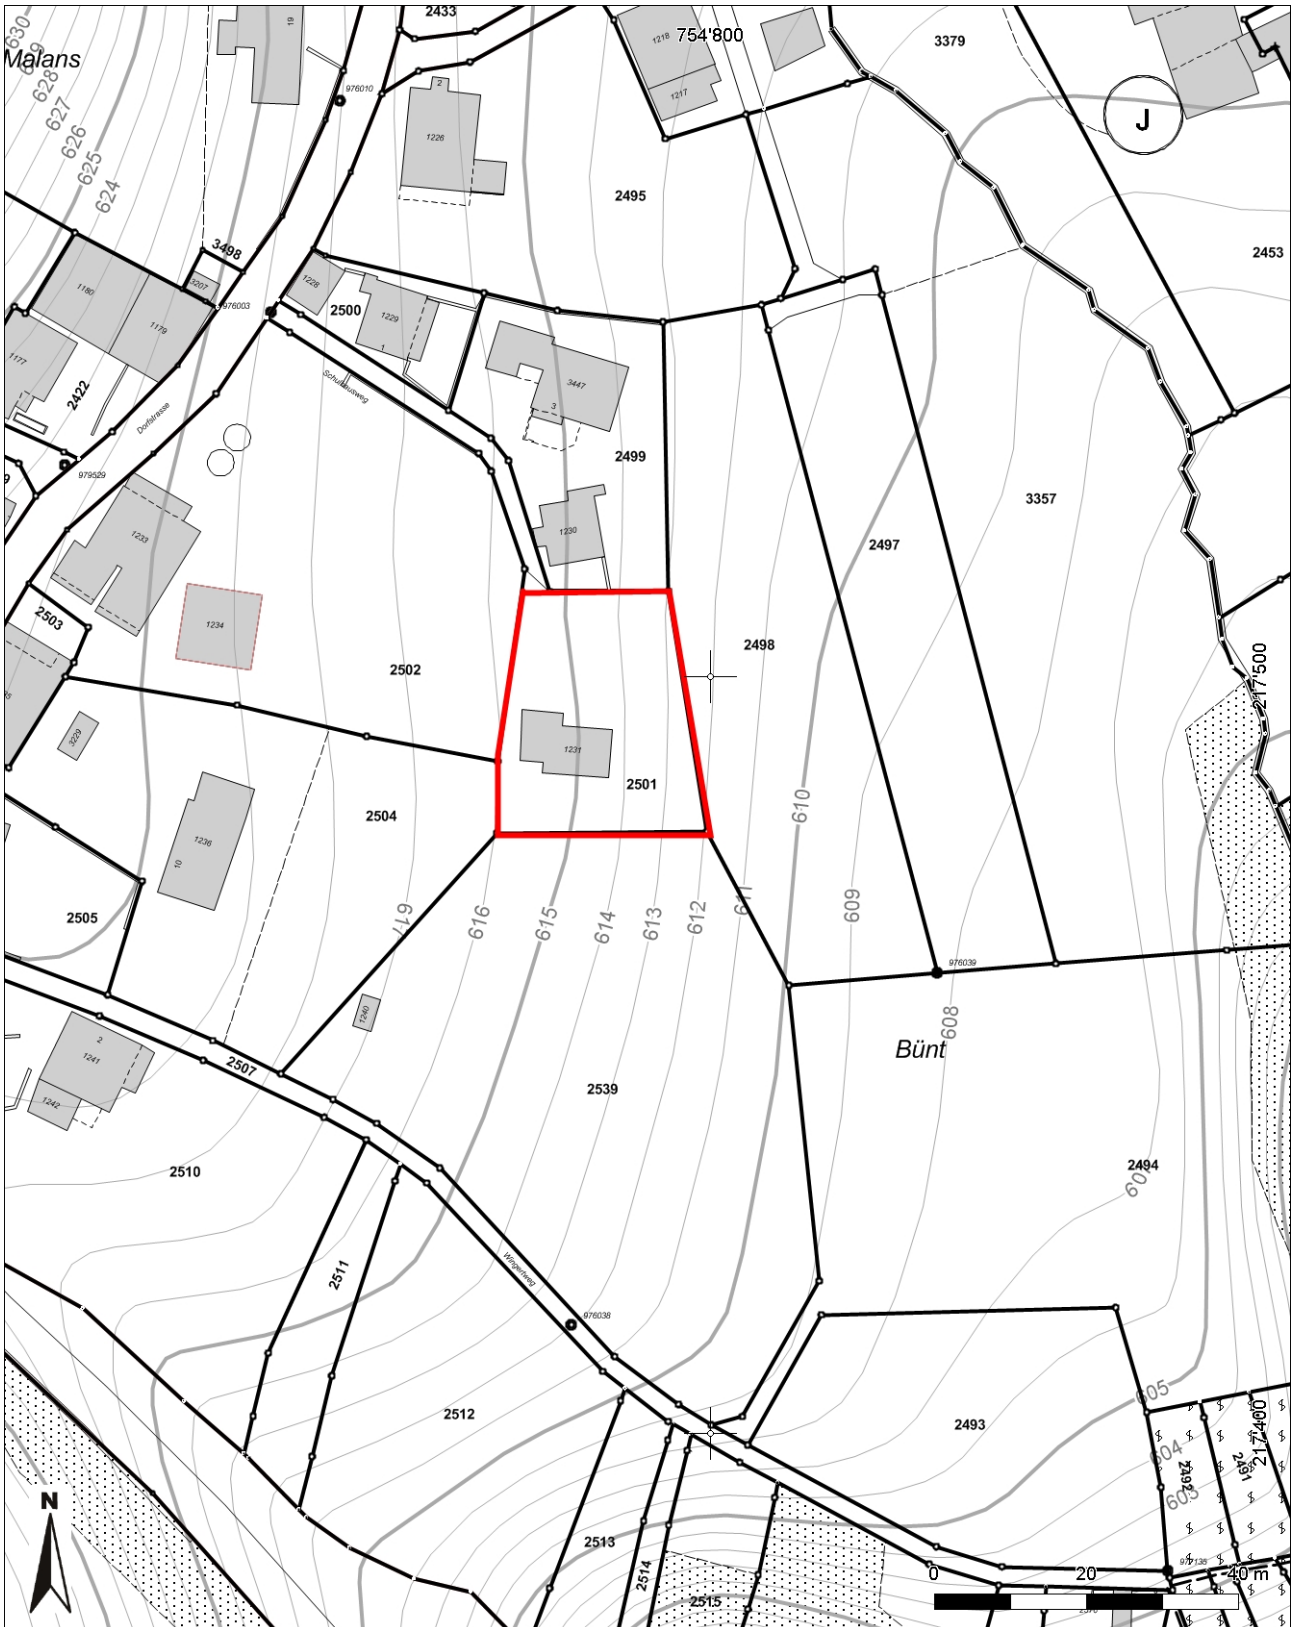

Inventarblatt 33.042:
Wartau, Malans, Kapelle St.Laurentius

Signatur	33.042
Gemeinde	Wartau
Koordinaten (kurz)	754 775/217 490
Epoche	MA (Hoch- bis Spätmittelalter)
Gattung	SI 12 (Sakrale Anlage, Kultstätte, Tempel, Kirche, Kapelle, Kloster)
Titel	Malans: Ehemalige St.Laurentius-Kapelle

33.042: Wartau Malans, Kapelle St.Laurentius

Mittelpunkt-Koordinaten 754'792 / 217'481
Masstab 1 : 1000

Für die Richtigkeit & Aktualität der Daten wird keine Garantie übernommen.
Es gelten die Nutzungsbedingungen des Geoportals.
© IGGIS 21.01.2014