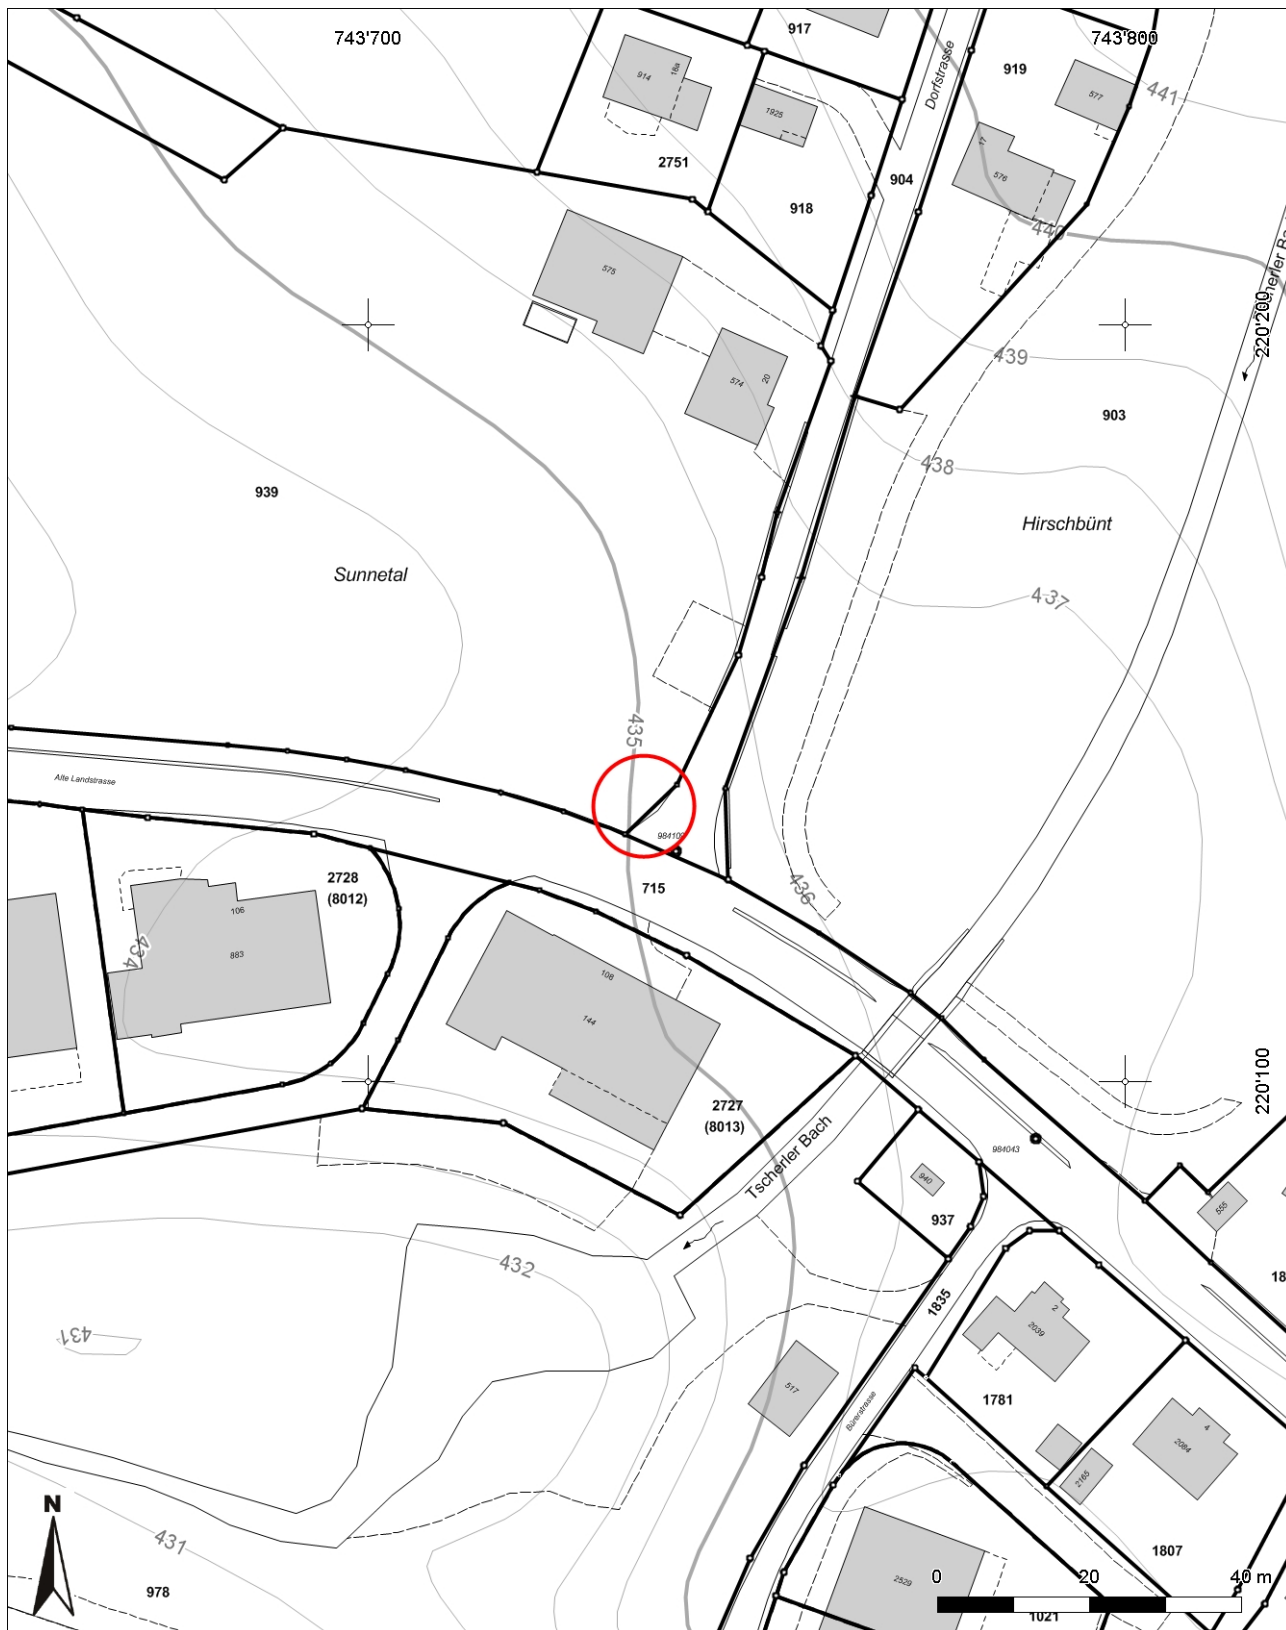

**Inventarblatt 40.065:**  
**Walenstadt, Tscherlach, Sunnetal**

<b>Signatur</b>	40.065
<b>Gemeinde</b>	Walenstadt
<b>Koordinaten (kurz)</b>	743 736/220 136
<b>Epoche</b>	MZ (Mittelalter bis Neuzeit)
<b>Gattung</b>	AN 01 (Sodbrunnen)
<b>Titel</b>	Tscherlach, Sunnetal: Sodbrunnen

## 40.065: Walenstadt Tscherlach, Sunnetal

Mittelpunkt-Koordinaten 743'737 / 220'134  
 Masstab 1 : 1000

Für die Richtigkeit & Aktualität der Daten wird keine Garantie übernommen.  
 Es gelten die Nutzungsbedingungen des Geoportals.