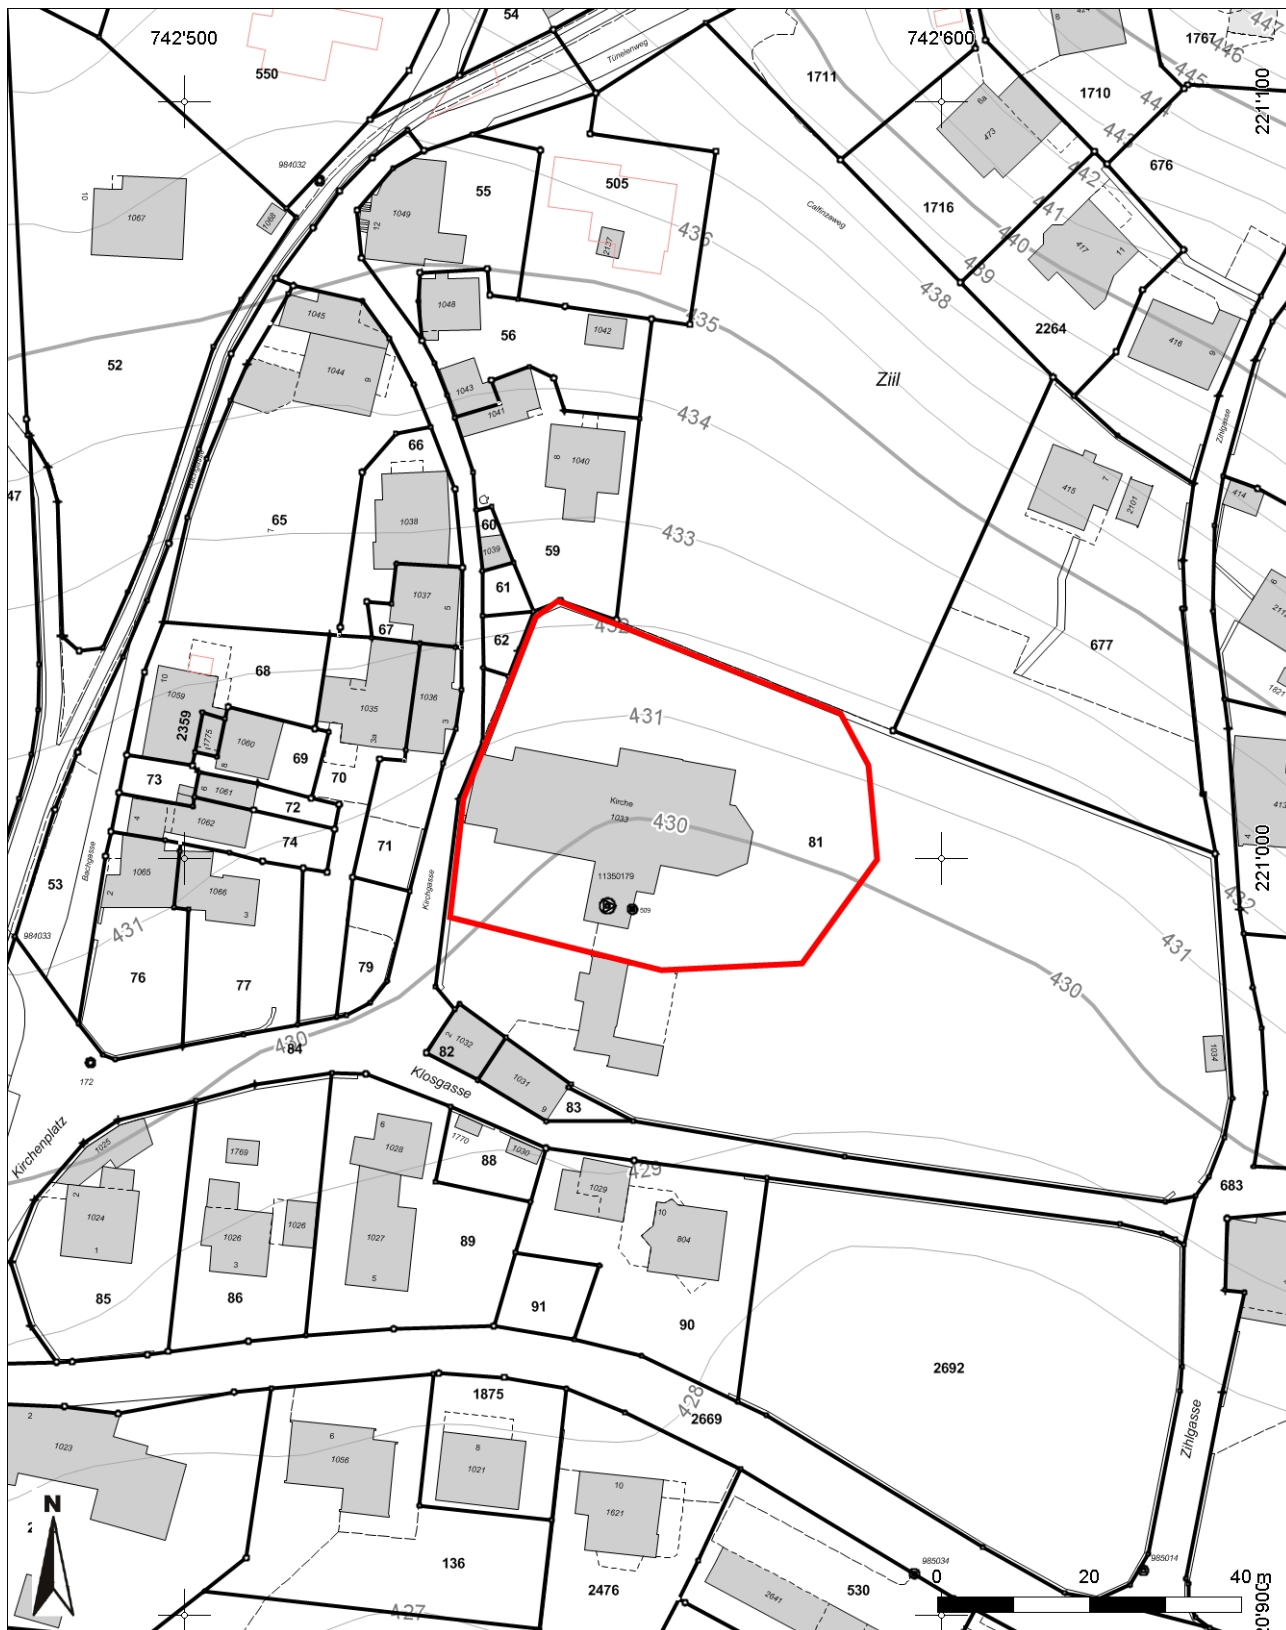

Inventarblatt 40.018, 050:
Walenstadt, Pfarrkirche St.Luzius und Florin, Klause

Signatur	40.018, 050
Gemeinde	Walenstadt
Koordinaten (kurz)	742 560/221 000
Epoche	FZ (Frühmittelalter bis Neuzeit)
Gattung	SI 12 (Sakrale Anlage, Kultstätte, Tempel, Kirche, Kapelle, Kloster)
Titel	Walenstadt, Kath. Pfarrkirche St.Luzius und Florin, Klause

Mittelpunkt-Koordinaten 742'562 / 221'005

Masstab 1 : 1000

Für die Richtigkeit & Aktualität der Daten wird keine Garantie übernommen.
Es gelten die Nutzungsbedingungen des Geoportals.

© IGGIS 22.01.2014