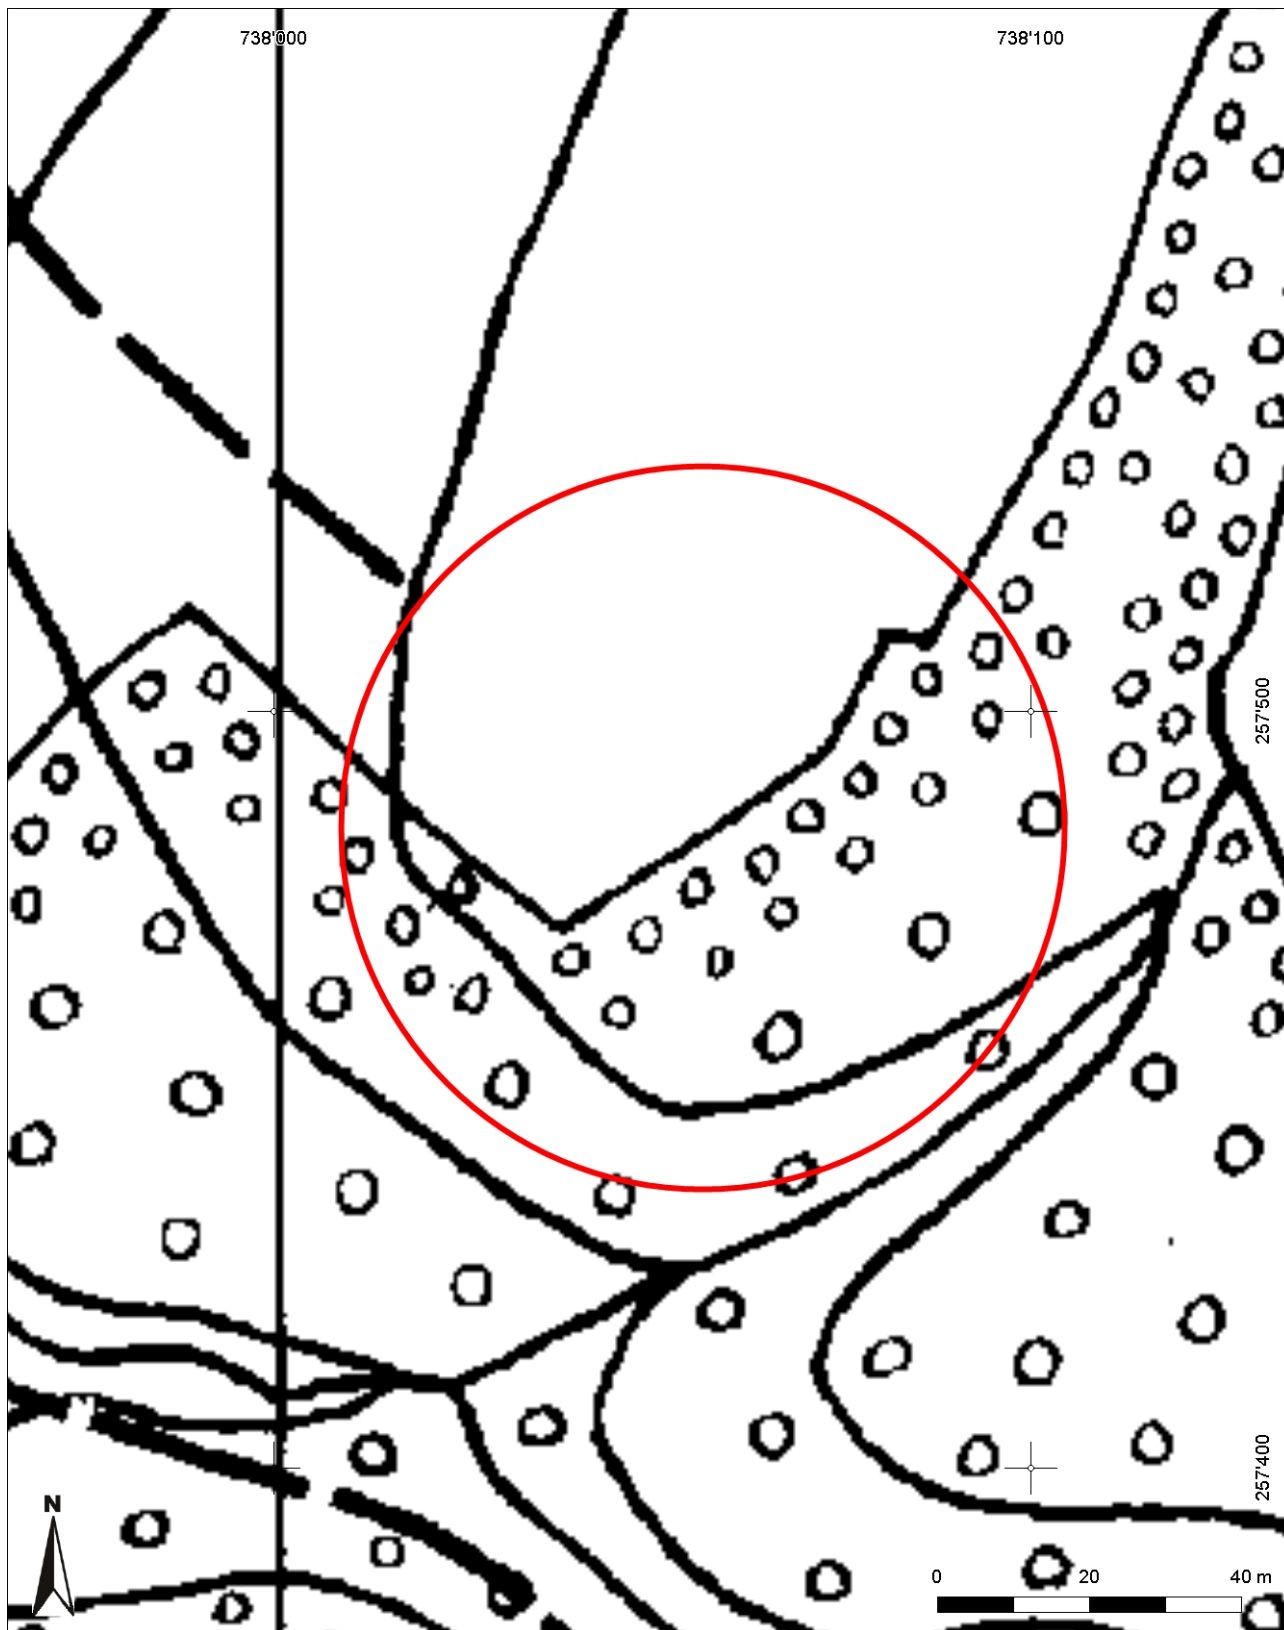

**Inventarblatt 89.019:  
Waldkirch, Rickenhueb, Burgstock**

<b>Signatur</b>	89.019
<b>Gemeinde</b>	Waldkirch
<b>Koordinaten (kurz)</b>	737 940/257 510
<b>Epoche</b>	MA (Hoch- bis Spätmittelalter)
<b>Gattung</b>	SI 10 (Burg, Schloss)
<b>Titel</b>	Rickenhueb: Burgstock

# 89.019: Waldkirch Rickenhueb, Burgstock

Mittelpunkt-Koordinaten 738'050 / 257'485  
Massstab 1 : 1000

Für die Richtigkeit & Aktualität der Daten wird keine Garantie übernommen.  
Es gelten die Nutzungsbedingungen des Geoportals.