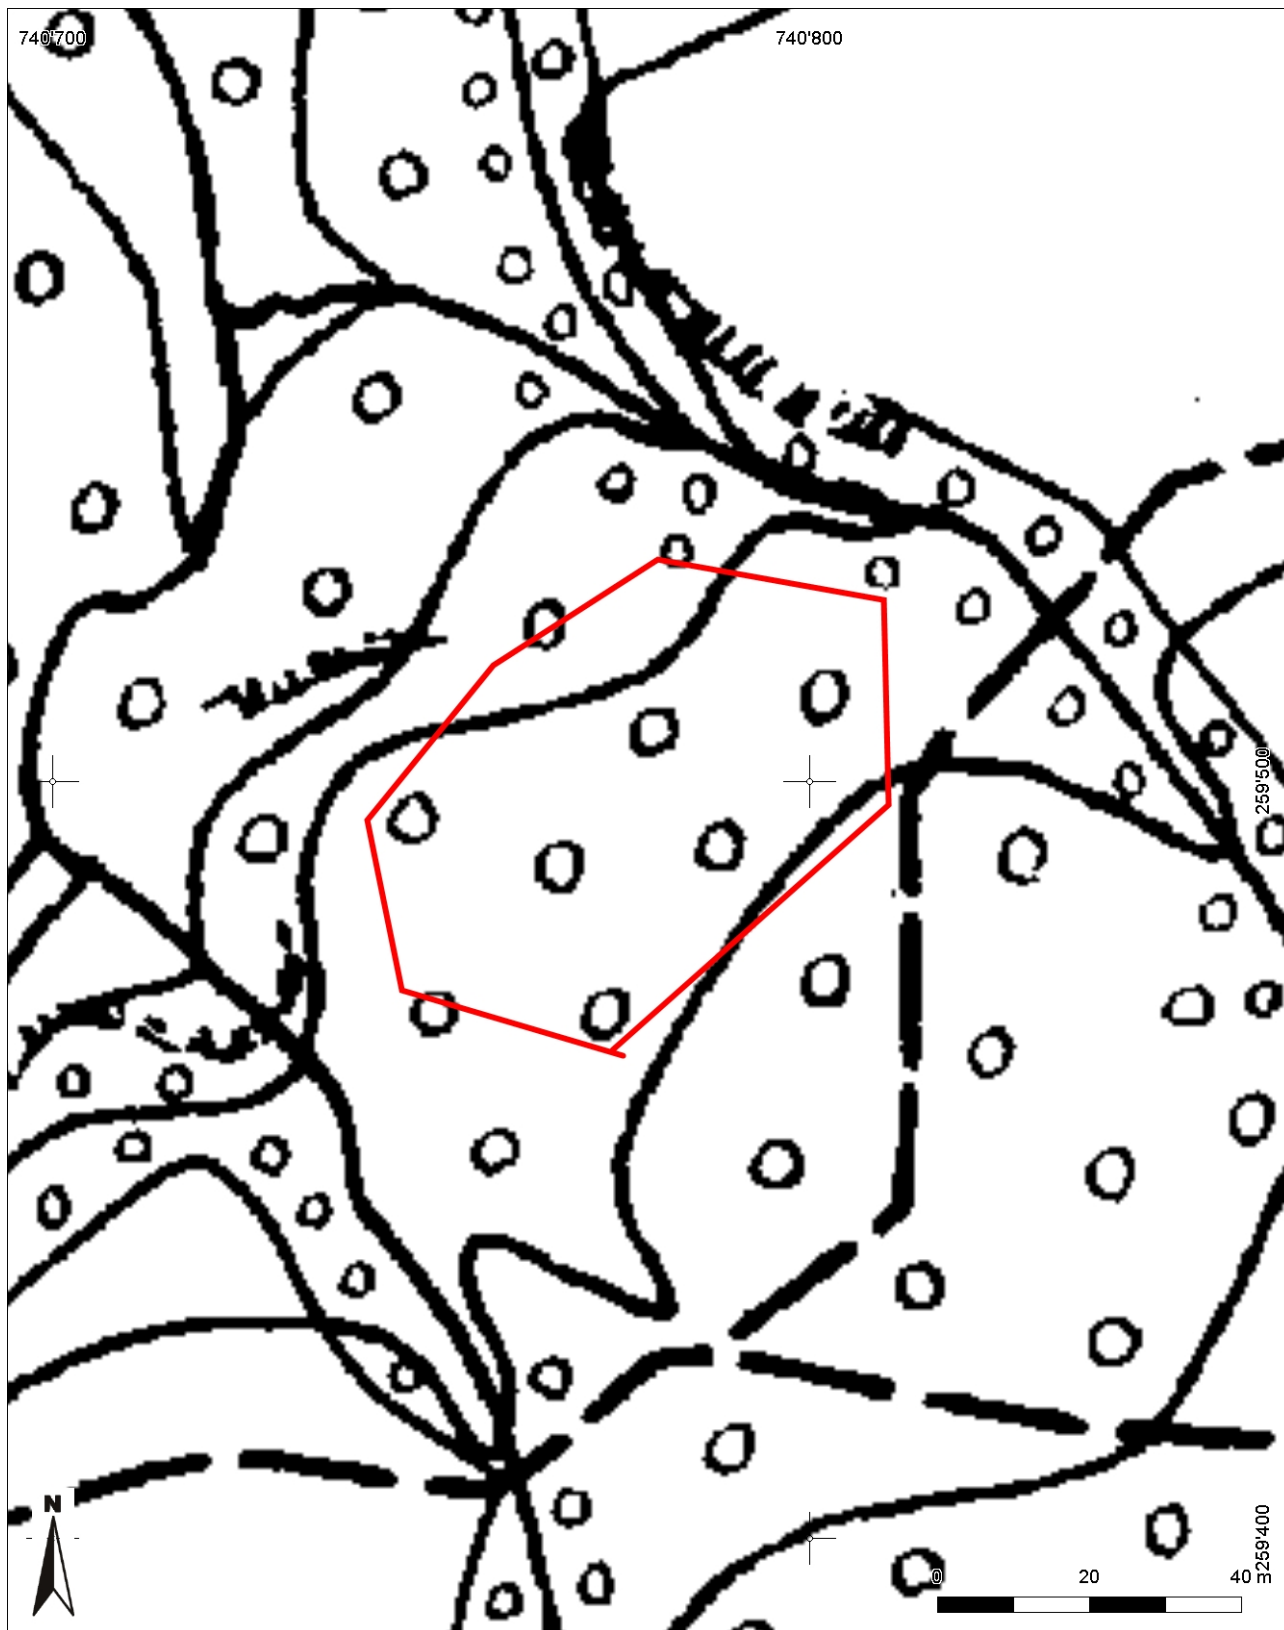

**Inventarblatt 89.005:  
Waldkirch, Edlischwil, Burgstelle Vögeliberg**

<b>Signatur</b>	89.005
<b>Gemeinde</b>	Waldkirch
<b>Koordinaten (kurz)</b>	740 765/259 480
<b>Epoche</b>	MA (Hoch- bis Spätmittelalter)
<b>Gattung</b>	SI 10 (Burg, Schloss)
<b>Titel</b>	Edlischwil, Vögeliberg: Burgstelle Vögeliberg

# 89.005: Waldkirch Edlischwil, Burgstelle Vögeliberg

Mittelpunkt-Koordinaten 740'779 / 259'495

Masstab 1 : 1000

Für die Richtigkeit & Aktualität der Daten wird keine Garantie übernommen.  
Es gelten die Nutzungsbedingungen des Geoportals.