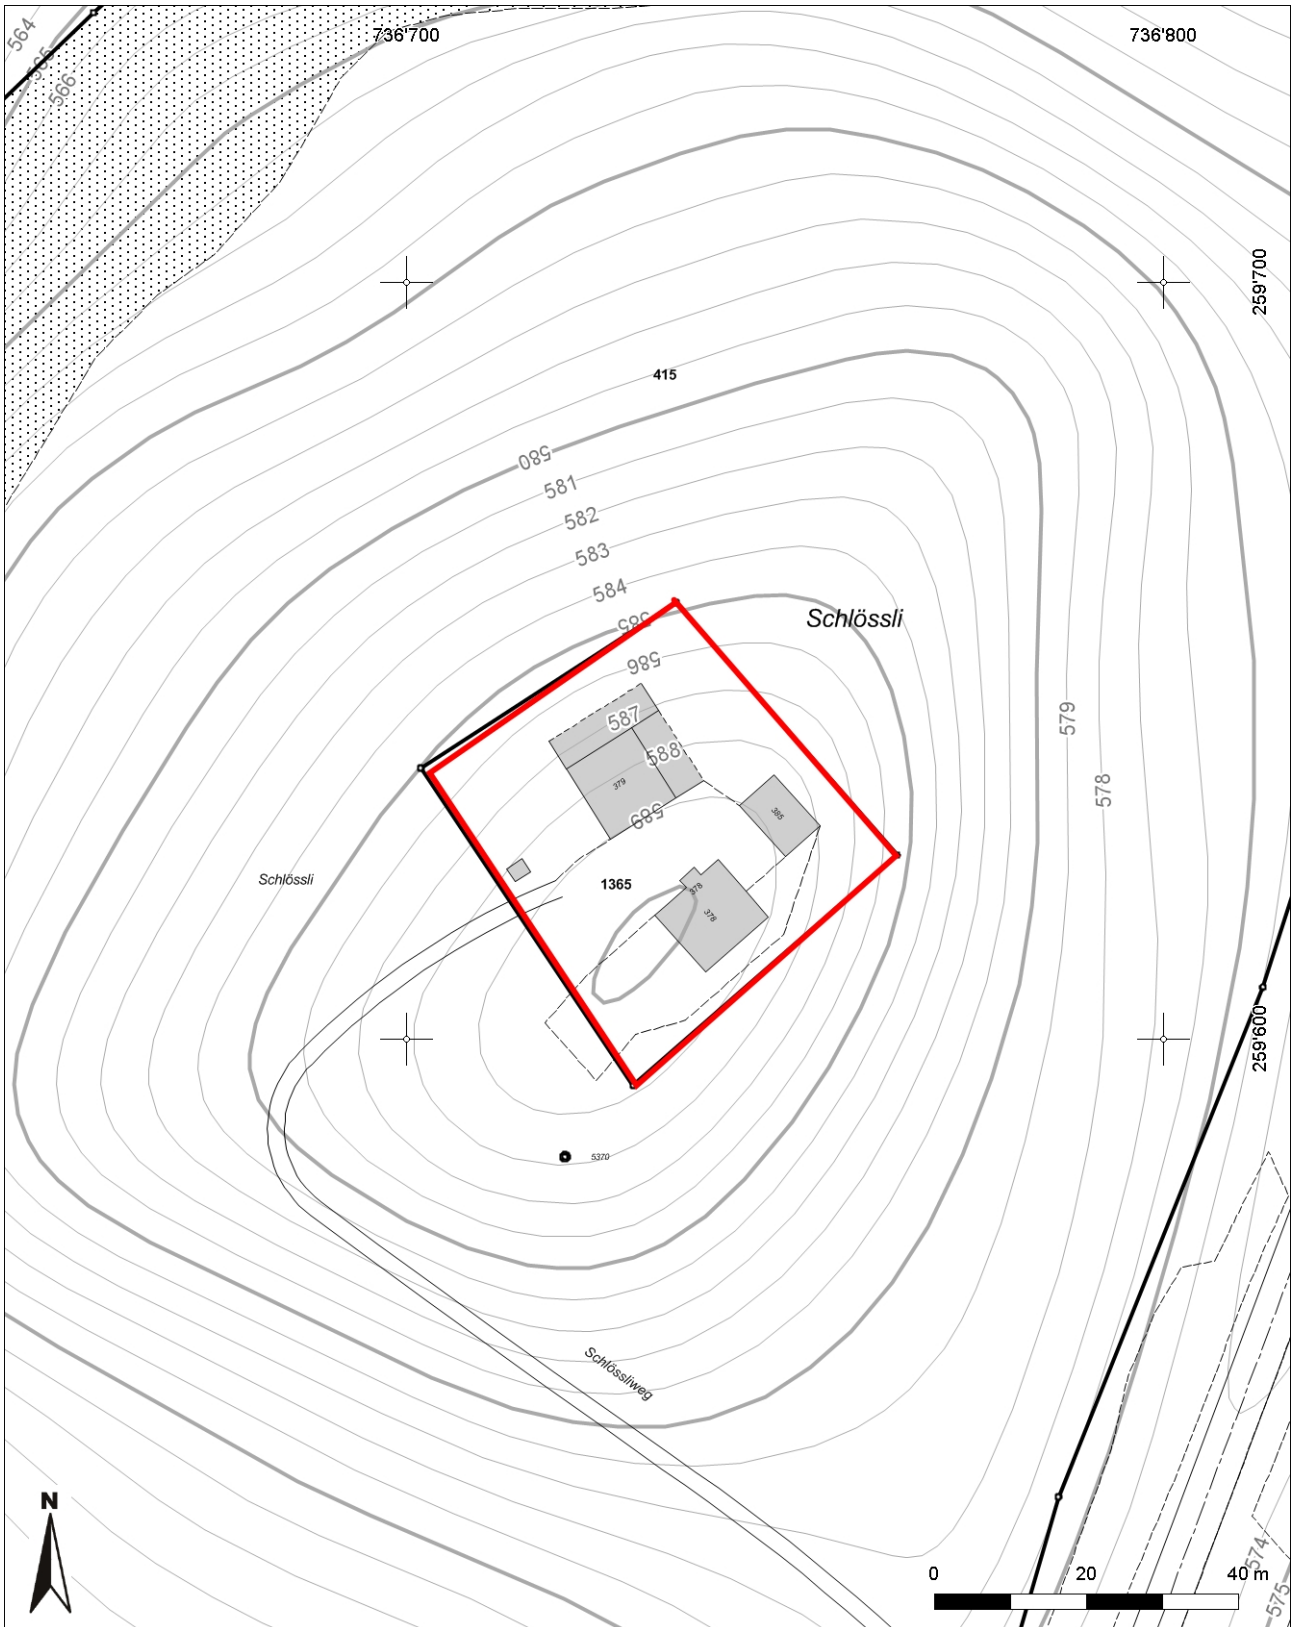

**Inventarblatt 89.004:  
Waldkirch, Schlössli Waldkirch**

<b>Signatur</b>	89.004
<b>Gemeinde</b>	Waldkirch
<b>Koordinaten (kurz)</b>	736 740/259 616
<b>Epoche</b>	MZ (Mittelalter bis Neuzeit)
<b>Gattung</b>	SI 13 (Haus, Gebäude)
<b>Titel</b>	Schlössli, Waldkirch: Mittelalterliches/frühneuzeitliches Wohnhaus

# 89.004: Waldkirch Frommhusen, Schlössli

Mittelpunkt-Koordinaten 736'732 / 259'629  
Massstab 1 : 1000

Für die Richtigkeit & Aktualität der Daten wird keine Garantie übernommen.  
Es gelten die Nutzungsbedingungen des Geoportals.  
© IGGIS 12.02.2014