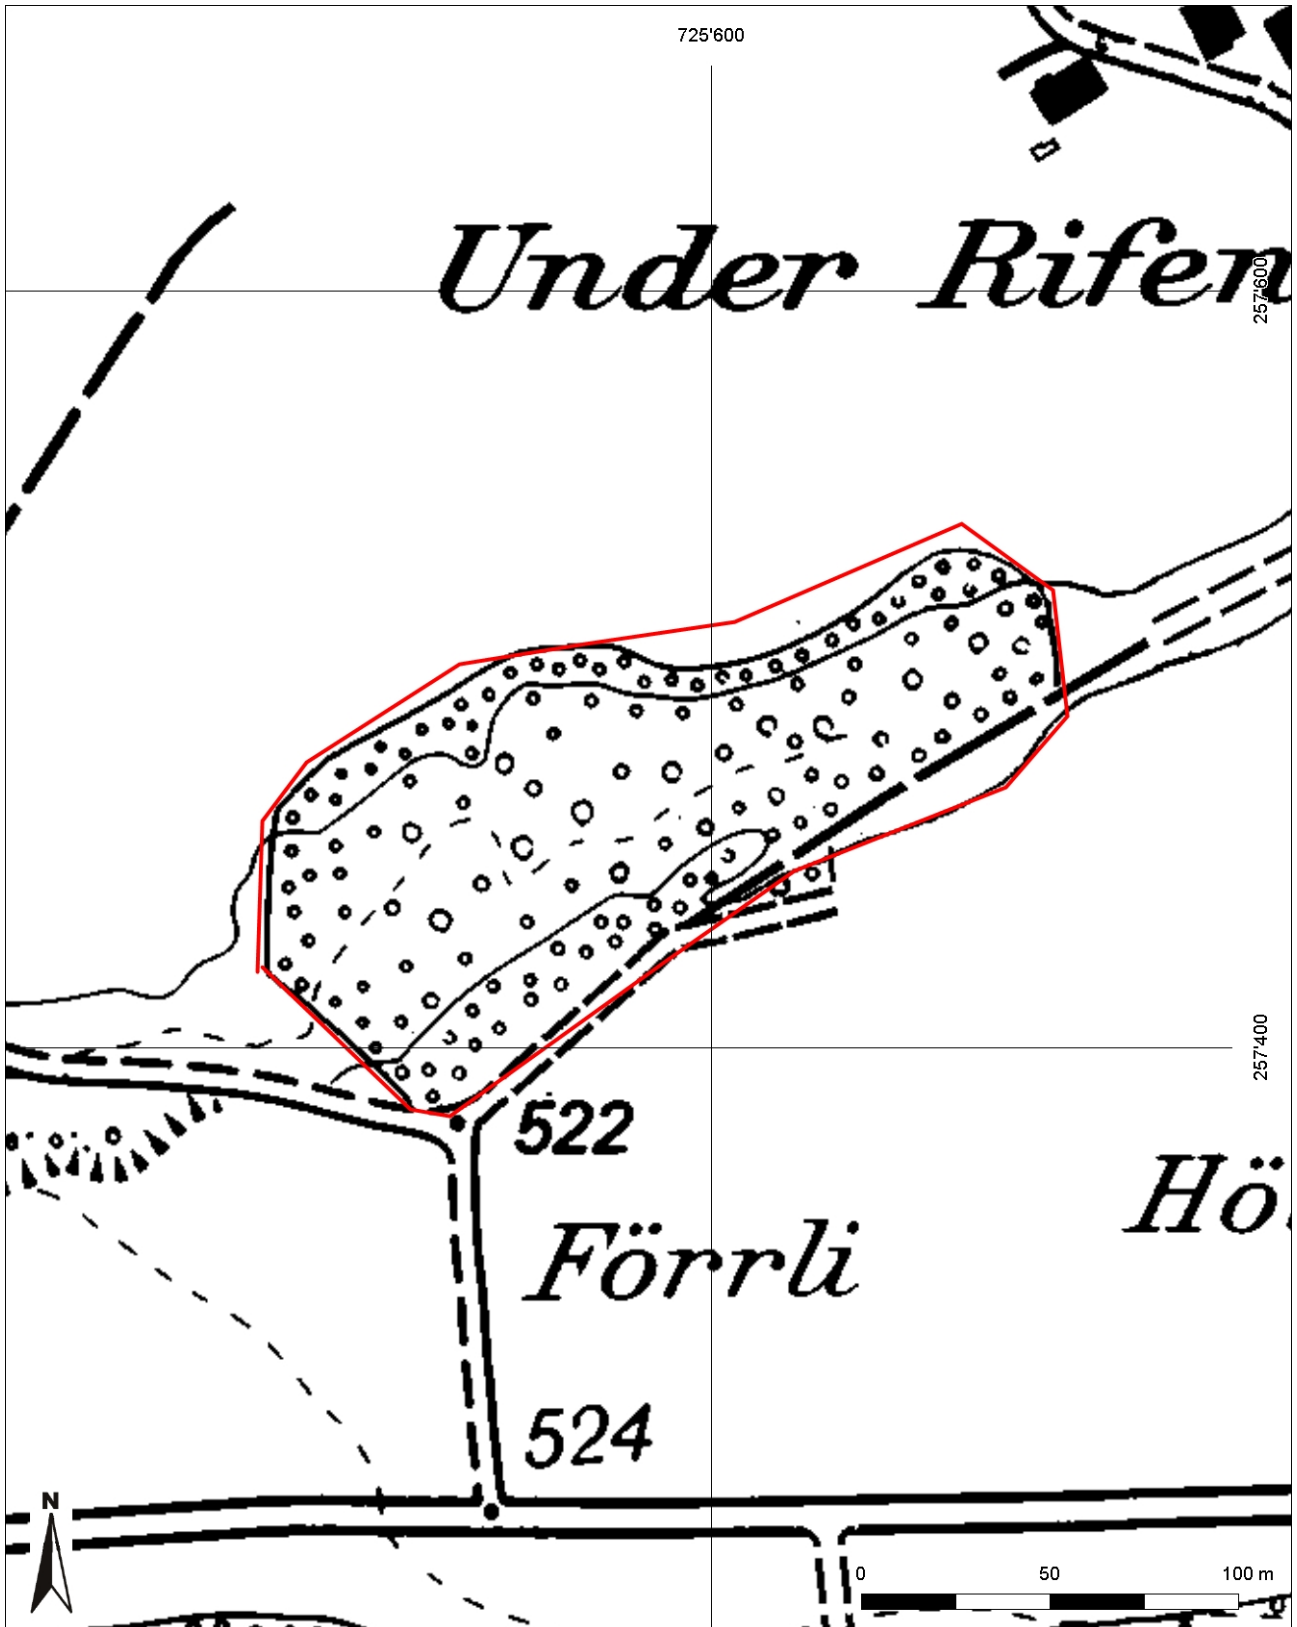

**Inventarblatt 78.017:
Uzwil, Henau, "Fluchtburg" Rifenu**

Signatur	78.017
Gemeinde	Uzwil
Koordinaten (kurz)	725 590/257 470
Epoche	UN (Unbekannt)
Gattung	SI 07 (Wallanlage, Graben, befestigte Höhensiedlung, Refugium)
Titel	Henau: "Fluchtburg" Rifenu

78.017: Uzwil
Henau, "Fluchtburg" Rifenu

Mittelpunkt-Koordinaten 725'583 / 257'460
Massstab 1 : 2000

Für die Richtigkeit & Aktualität der Daten wird keine Garantie übernommen.
Es gelten die Nutzungsbedingungen des Geoportals.
© IGGIS 11.02.2014