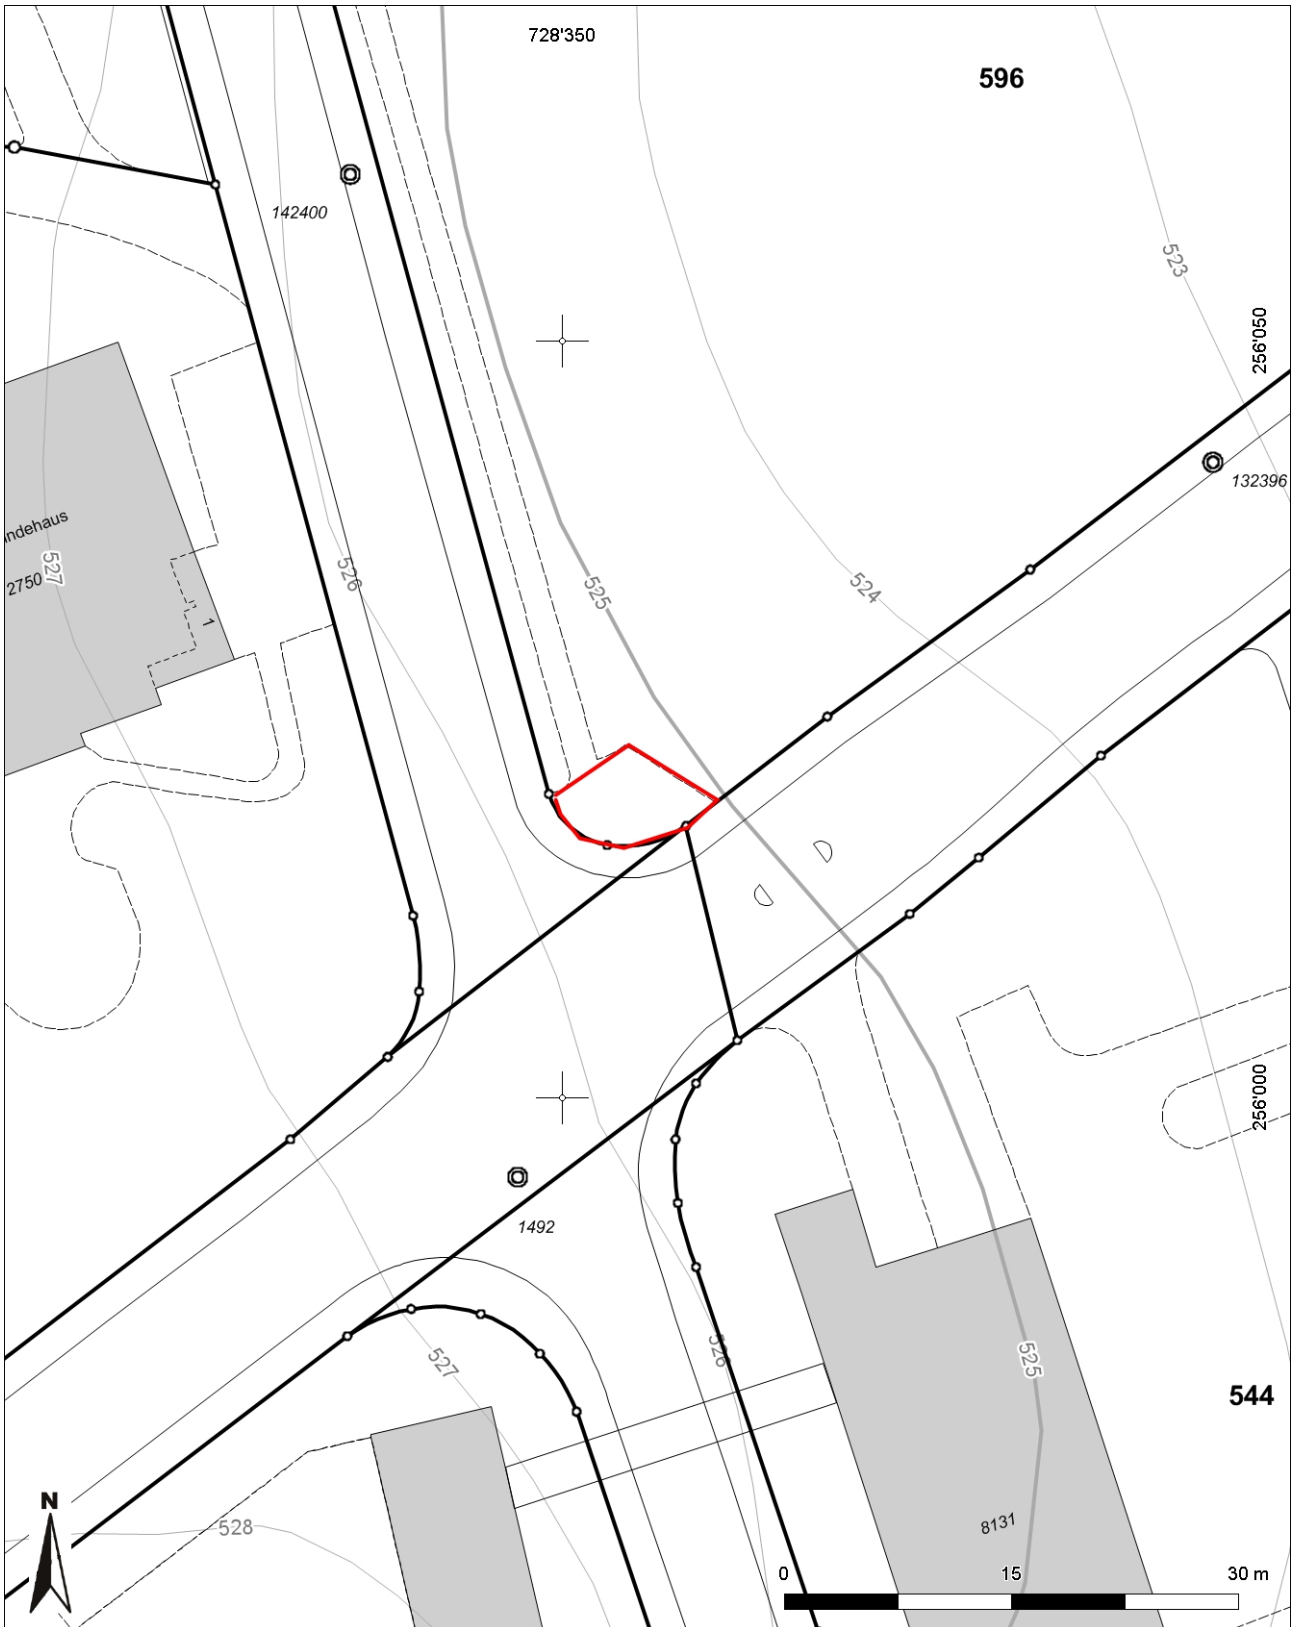

Inventarblatt 78.016:
Uzwil, Niederuzwil, Ecke Kirchstrasse/Bahnhofstrasse

Signatur	78.016
Gemeinde	Uzwil
Koordinaten (kurz)	728 355/256 025
Epoche	GE (Geologie)
Gattung	AN 10 (Anderes)
Titel	Niederuzwil, Ecke Kirchstrasse/Bahnhofstrasse: Findling Nr. 228

78.016: Uzwil

Uzwil, Ecke Kirchstrasse/Bahnhofstrasse

Mittelpunkt-Koordinaten 728'356 / 256'018
Massstab 1 : 500

Für die Richtigkeit & Aktualität der Daten wird keine Garantie übernommen.
Es gelten die Nutzungsbedingungen des Geoportals.
© IGGIS 11.02.2014