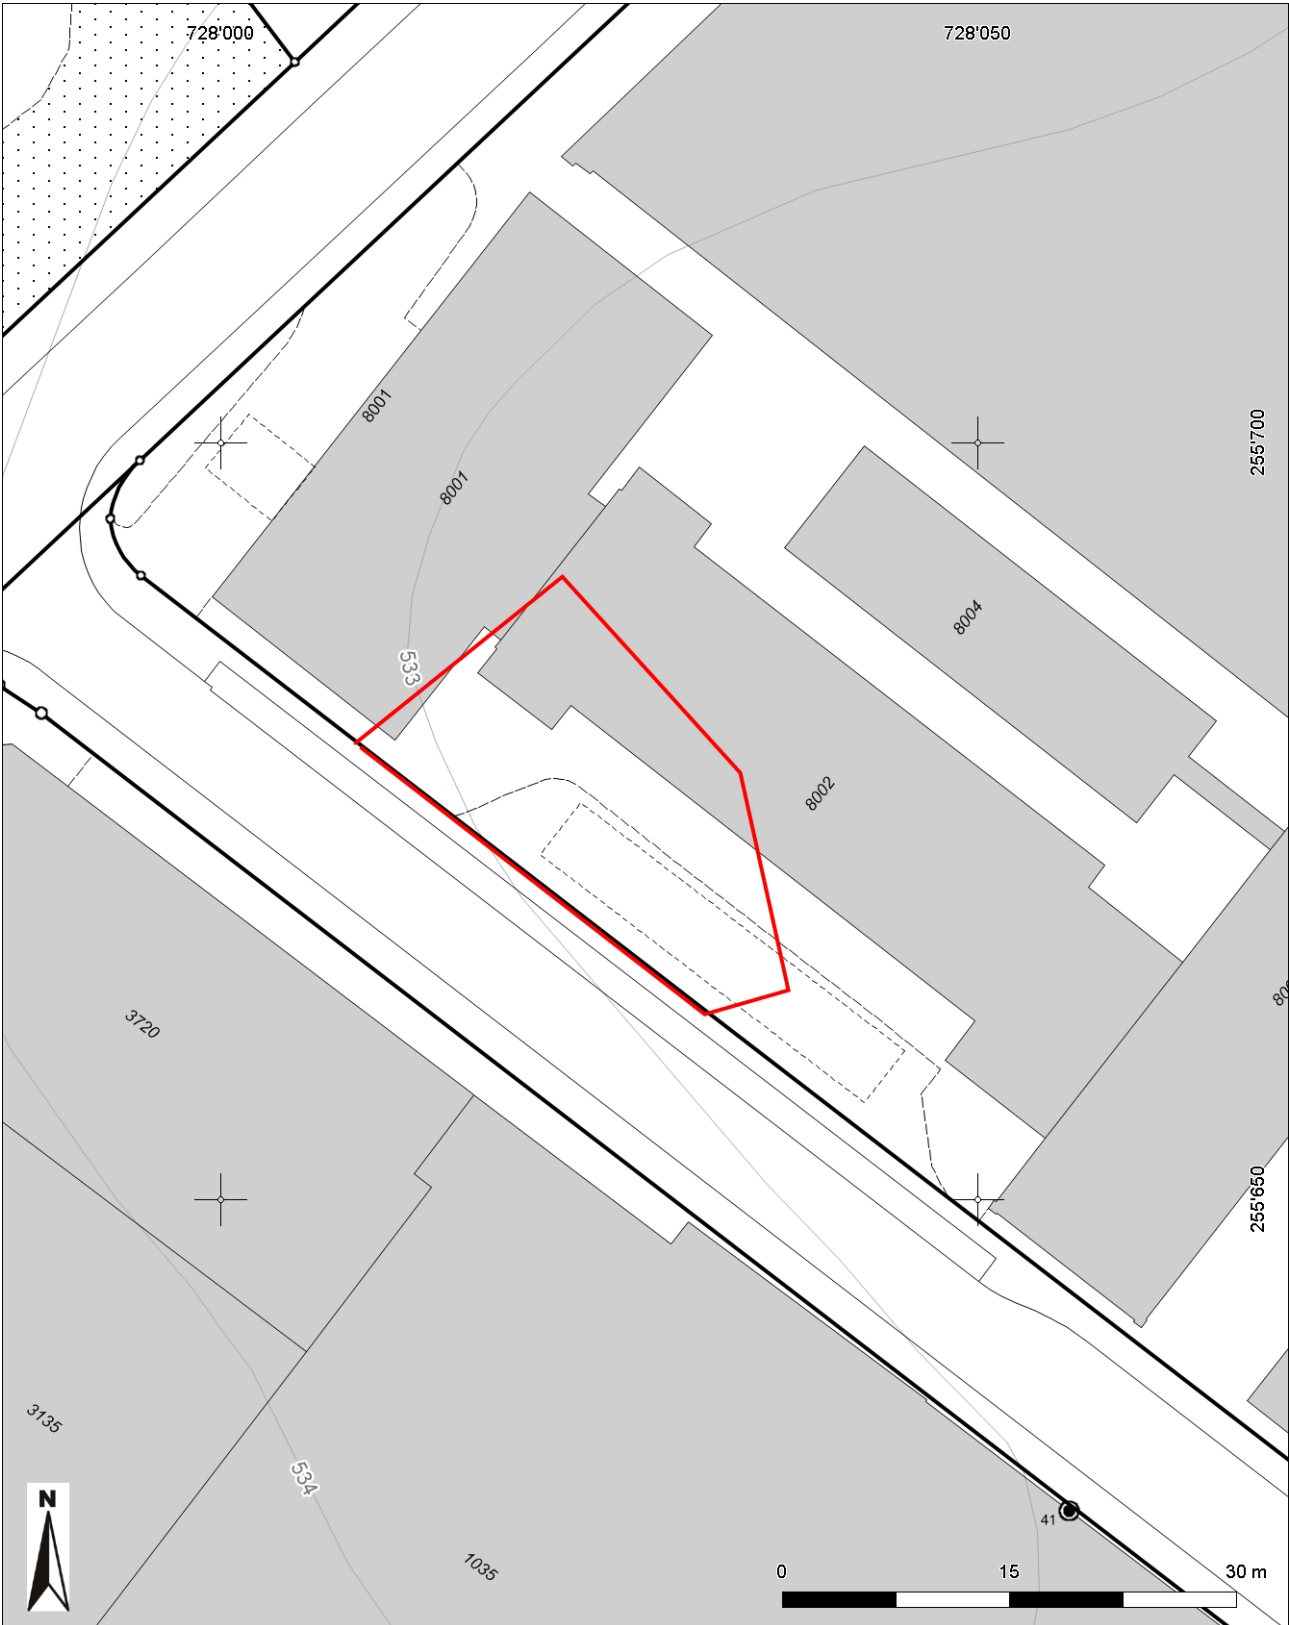

**Inventarblatt 78.009:  
Uzwil, Bahnhofstrasse 105**

<b>Signatur</b>	78.009
<b>Gemeinde</b>	Uzwil
<b>Koordinaten (kurz)</b>	728 030/255 675
<b>Epoche</b>	NZ (Neuzeit)
<b>Gattung</b>	AN 01 (Sodbrunnen)
<b>Titel</b>	Bahnhofstrasse 105: Sodbrunnen

## Uzwil, Bahnhofstrasse 105

Mittelpunkt-Koordinaten 728'028 / 255'675  
Massstab 1 : 500

Für die Richtigkeit & Aktualität der Daten wird keine Garantie übernommen.  
Es gelten die Nutzungsbedingungen des Geoportals.  
© IGGIS 11.02.2014