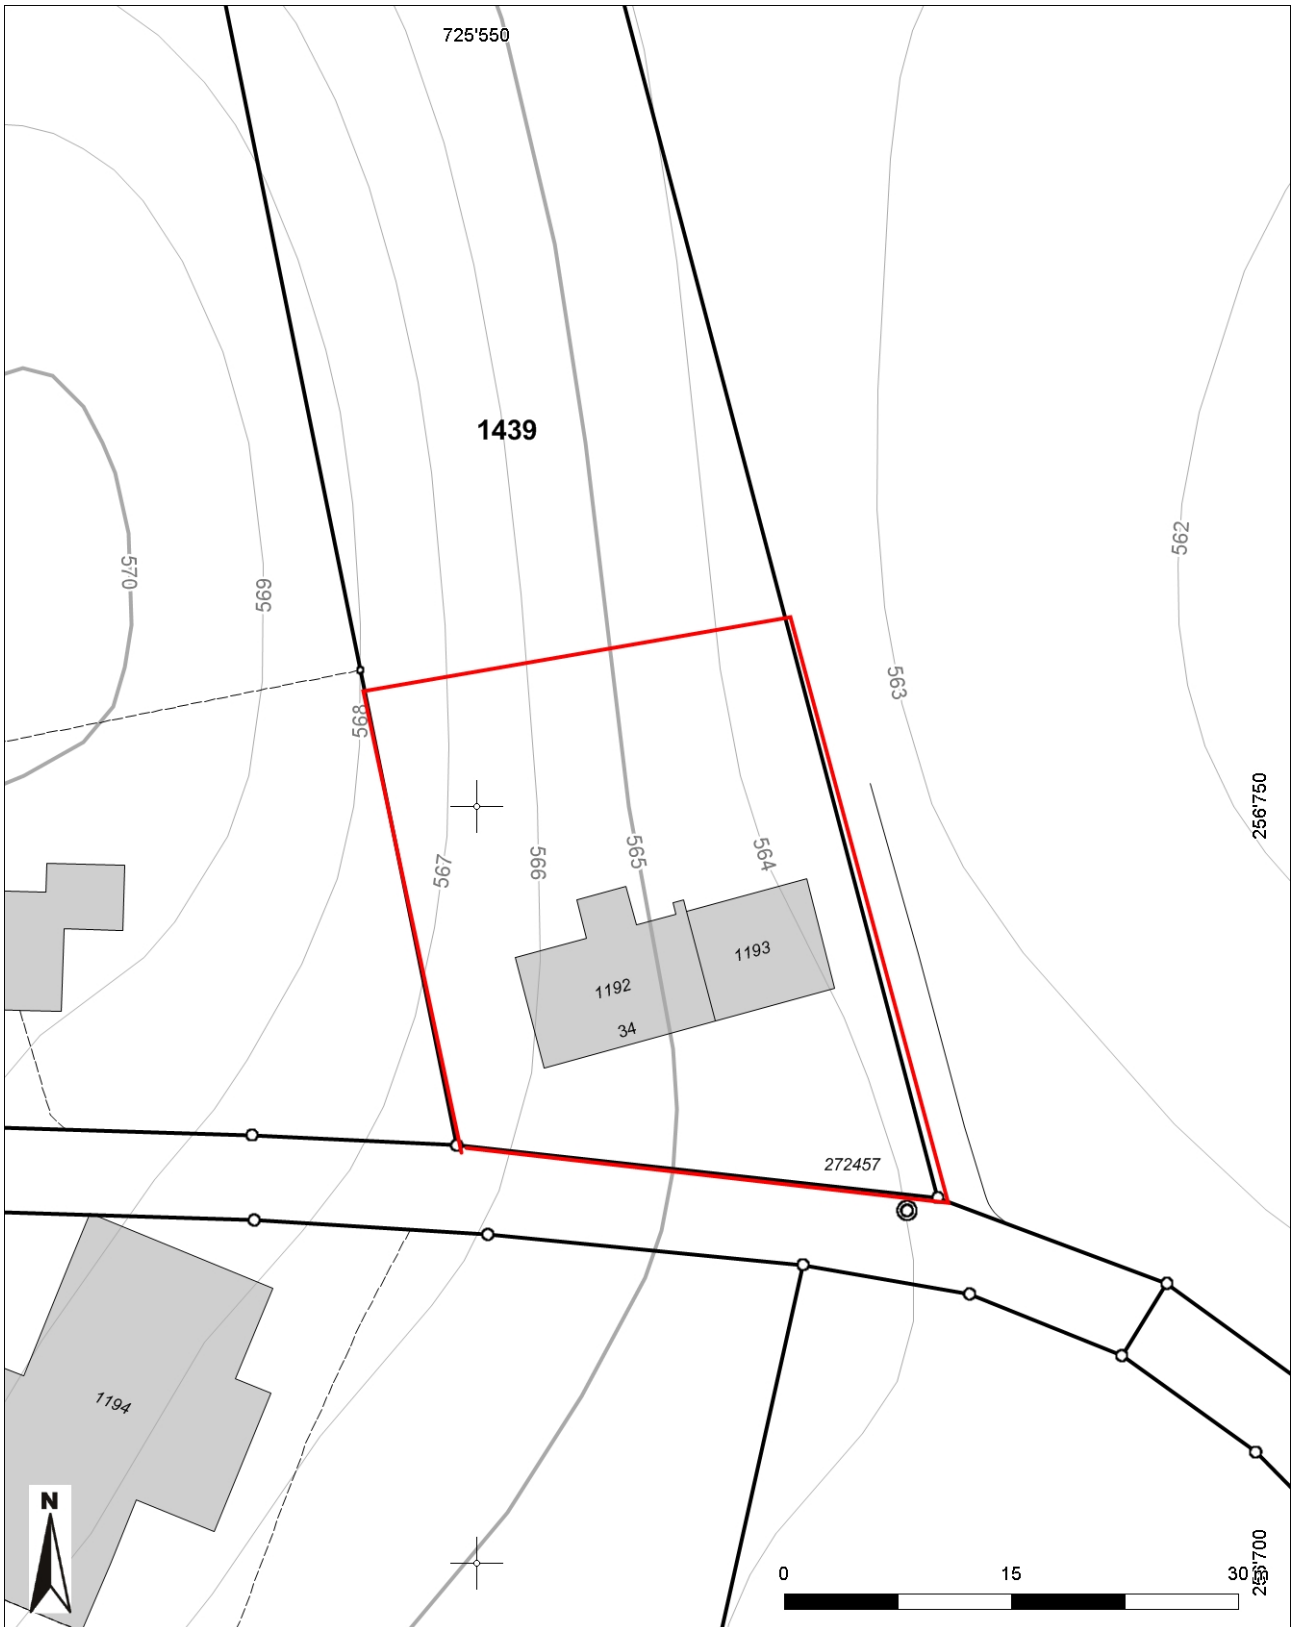

**Inventarblatt 78.008:
Uzwil, Algetshausen, Parzelle 1439**

Signatur	78.008
Gemeinde	Uzwil
Koordinaten (kurz)	725 560/256 740
Epoche	NZ (Neuzeit)
Gattung	AN 01 (Sodbrunnen)
Titel	Algetshausen, Parzelle 1439 (Haus Holenstein): Sodbrunnen

78.008: Uzwil

Algetshausen, Parzelle 1439 (Holenstein)

Mittelpunkt-Koordinaten 725'561 / 256'749
Massstab 1 : 500

Für die Richtigkeit & Aktualität der Daten wird keine Garantie übernommen.
Es gelten die Nutzungsbedingungen des Geoportals.
© IGGIS 11.02.2014