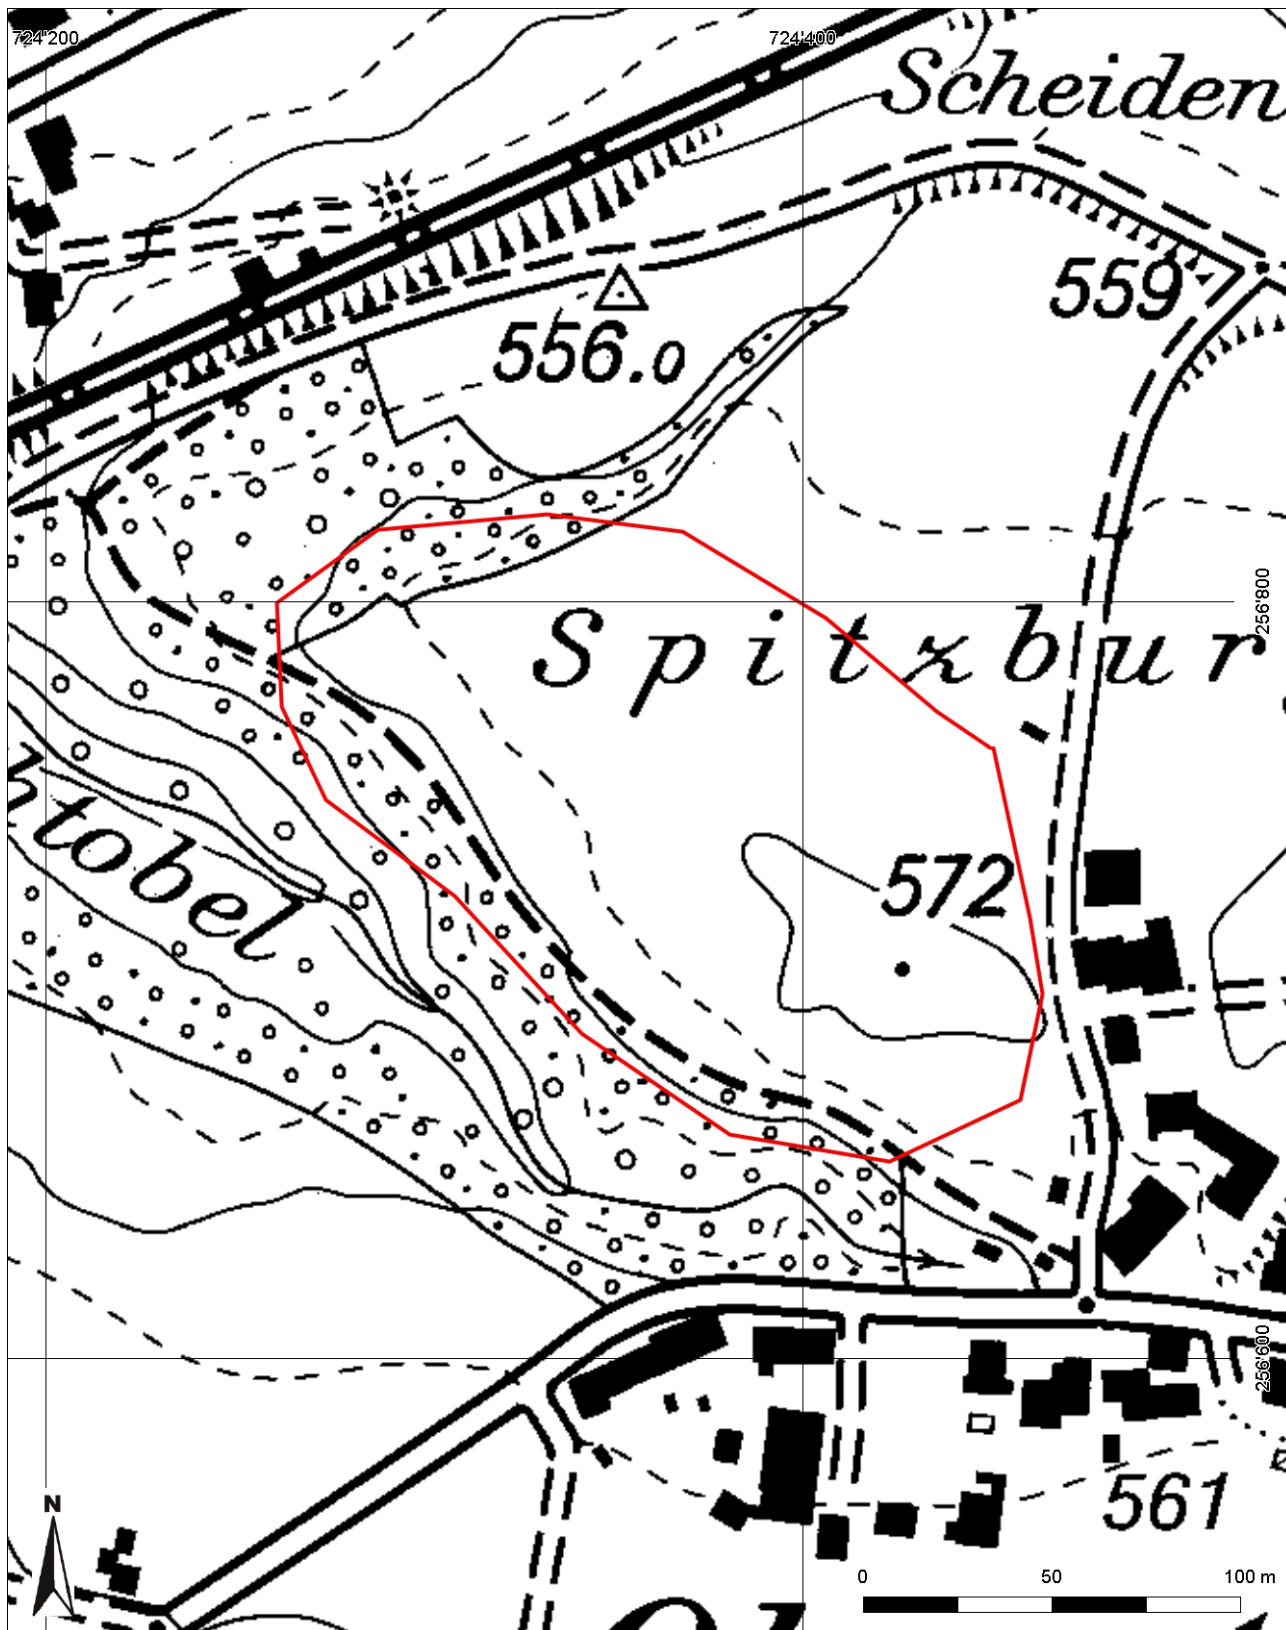

**Inventarblatt 78.004:  
Uzwil, Oberstetten, Burg Spitzburg**

<b>Signatur</b>	78.004
<b>Gemeinde</b>	Uzwil
<b>Koordinaten (kurz)</b>	724 410/256 720
<b>Epoche</b>	MA (Hoch- bis Spätmittelalter)
<b>Gattung</b>	SI 10 (Burg, Schloss)
<b>Titel</b>	Oberstetten: Burg Spitzburg

### 78.004: Uzwil Oberstetten, Spitzburg

Mittelpunkt-Koordinaten 724'360 / 256'742  
Massstab 1 : 2000

Für die Richtigkeit & Aktualität der Daten wird keine Garantie übernommen.  
Es gelten die Nutzungsbedingungen des Geoportals.  
© IGGIS 11.02.2014