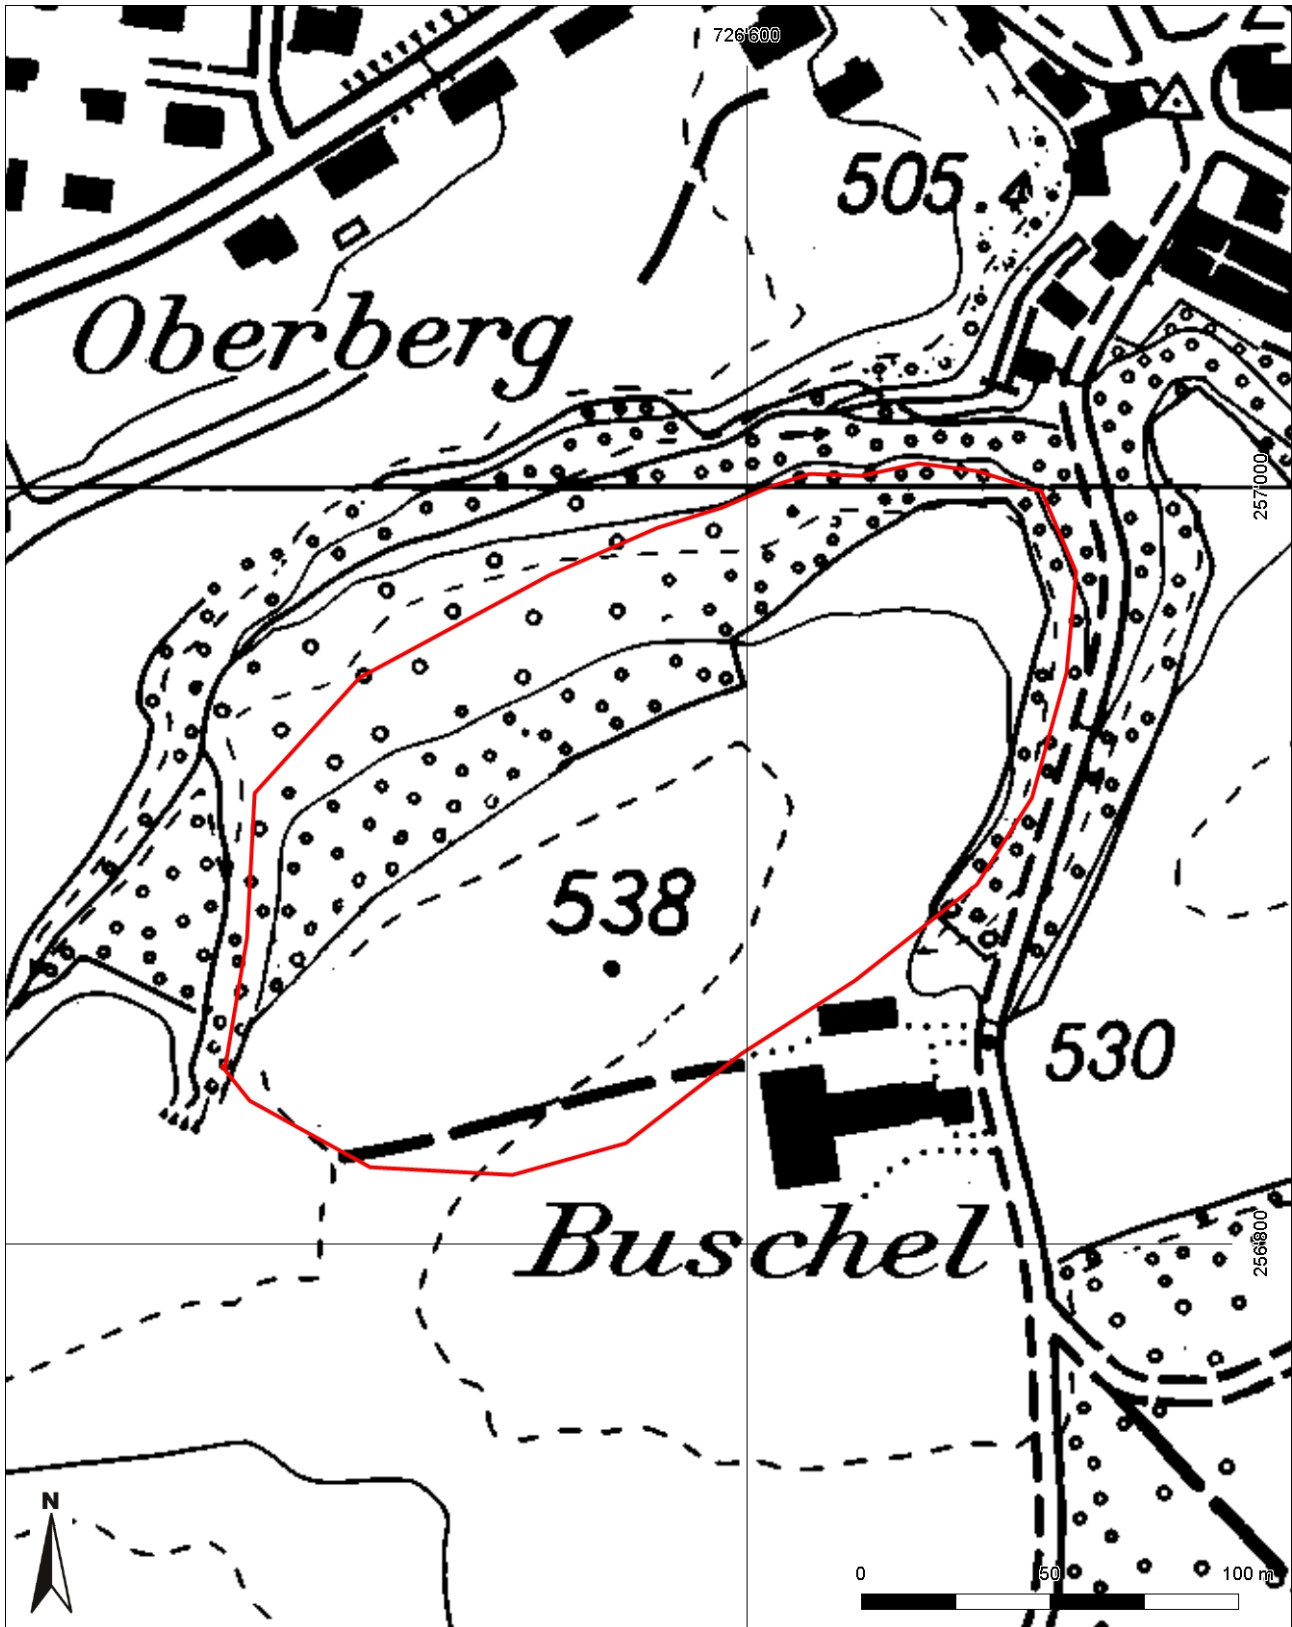

**Inventarblatt 78.003:
Uzwil, Henau, Burschel**

Signatur	78.003
Gemeinde	Uzwil
Koordinaten (kurz)	726 565/256 880
Epoche	MA (Hoch- bis Spätmittelalter)
Gattung	SI 10 (Burg, Schloss)
Titel	Henau, Burschel: Burgstelle

78.003: Uzwil
Henau, Burschel

Mittelpunkt-Koordinaten 726'574 / 256'912
Massstab 1 : 2000

Für die Richtigkeit & Aktualität der Daten wird keine Garantie übernommen.
Es gelten die Nutzungsbedingungen des Geoportals.
© IGGIS 17.02.2014