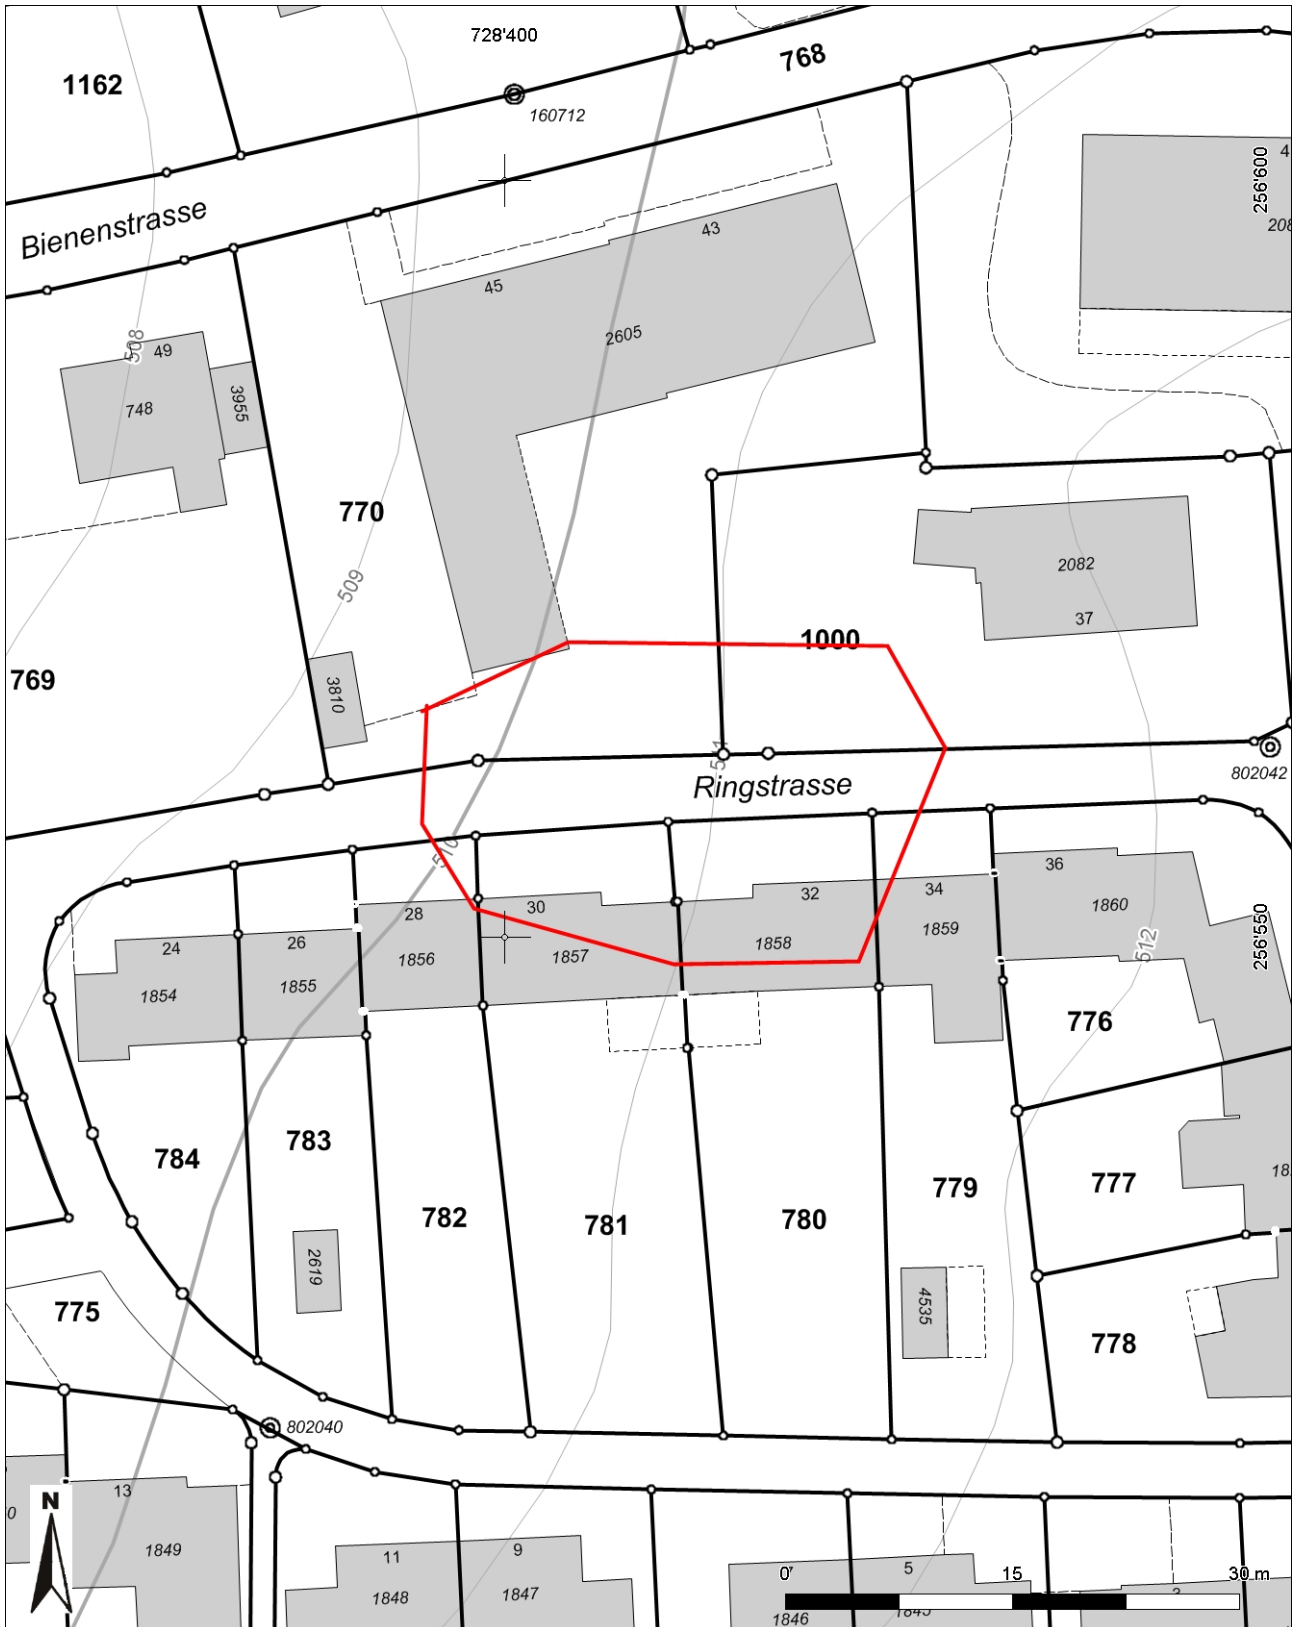

**Inventarblatt 78.001:
Uzwil, Ringstrasse**

Signatur	78.001
Gemeinde	Uzwil
Koordinaten (kurz)	728 400/256 550
Epoche	FM (Frühmittelalter)
Gattung	GR 01 (Flachgrab, -gräber)
Titel	Ringstrasse: Körpergräber als Teil eines Gräberfeldes

78.001: Uzwil Niederuzwil, Ringstrasse

Mittelpunkt-Koordinaten 728'410 / 256'558

Masstab 1 : 500

Für die Richtigkeit & Aktualität der Daten wird keine Garantie übernommen.
Es gelten die Nutzungsbedingungen des Geoportals.