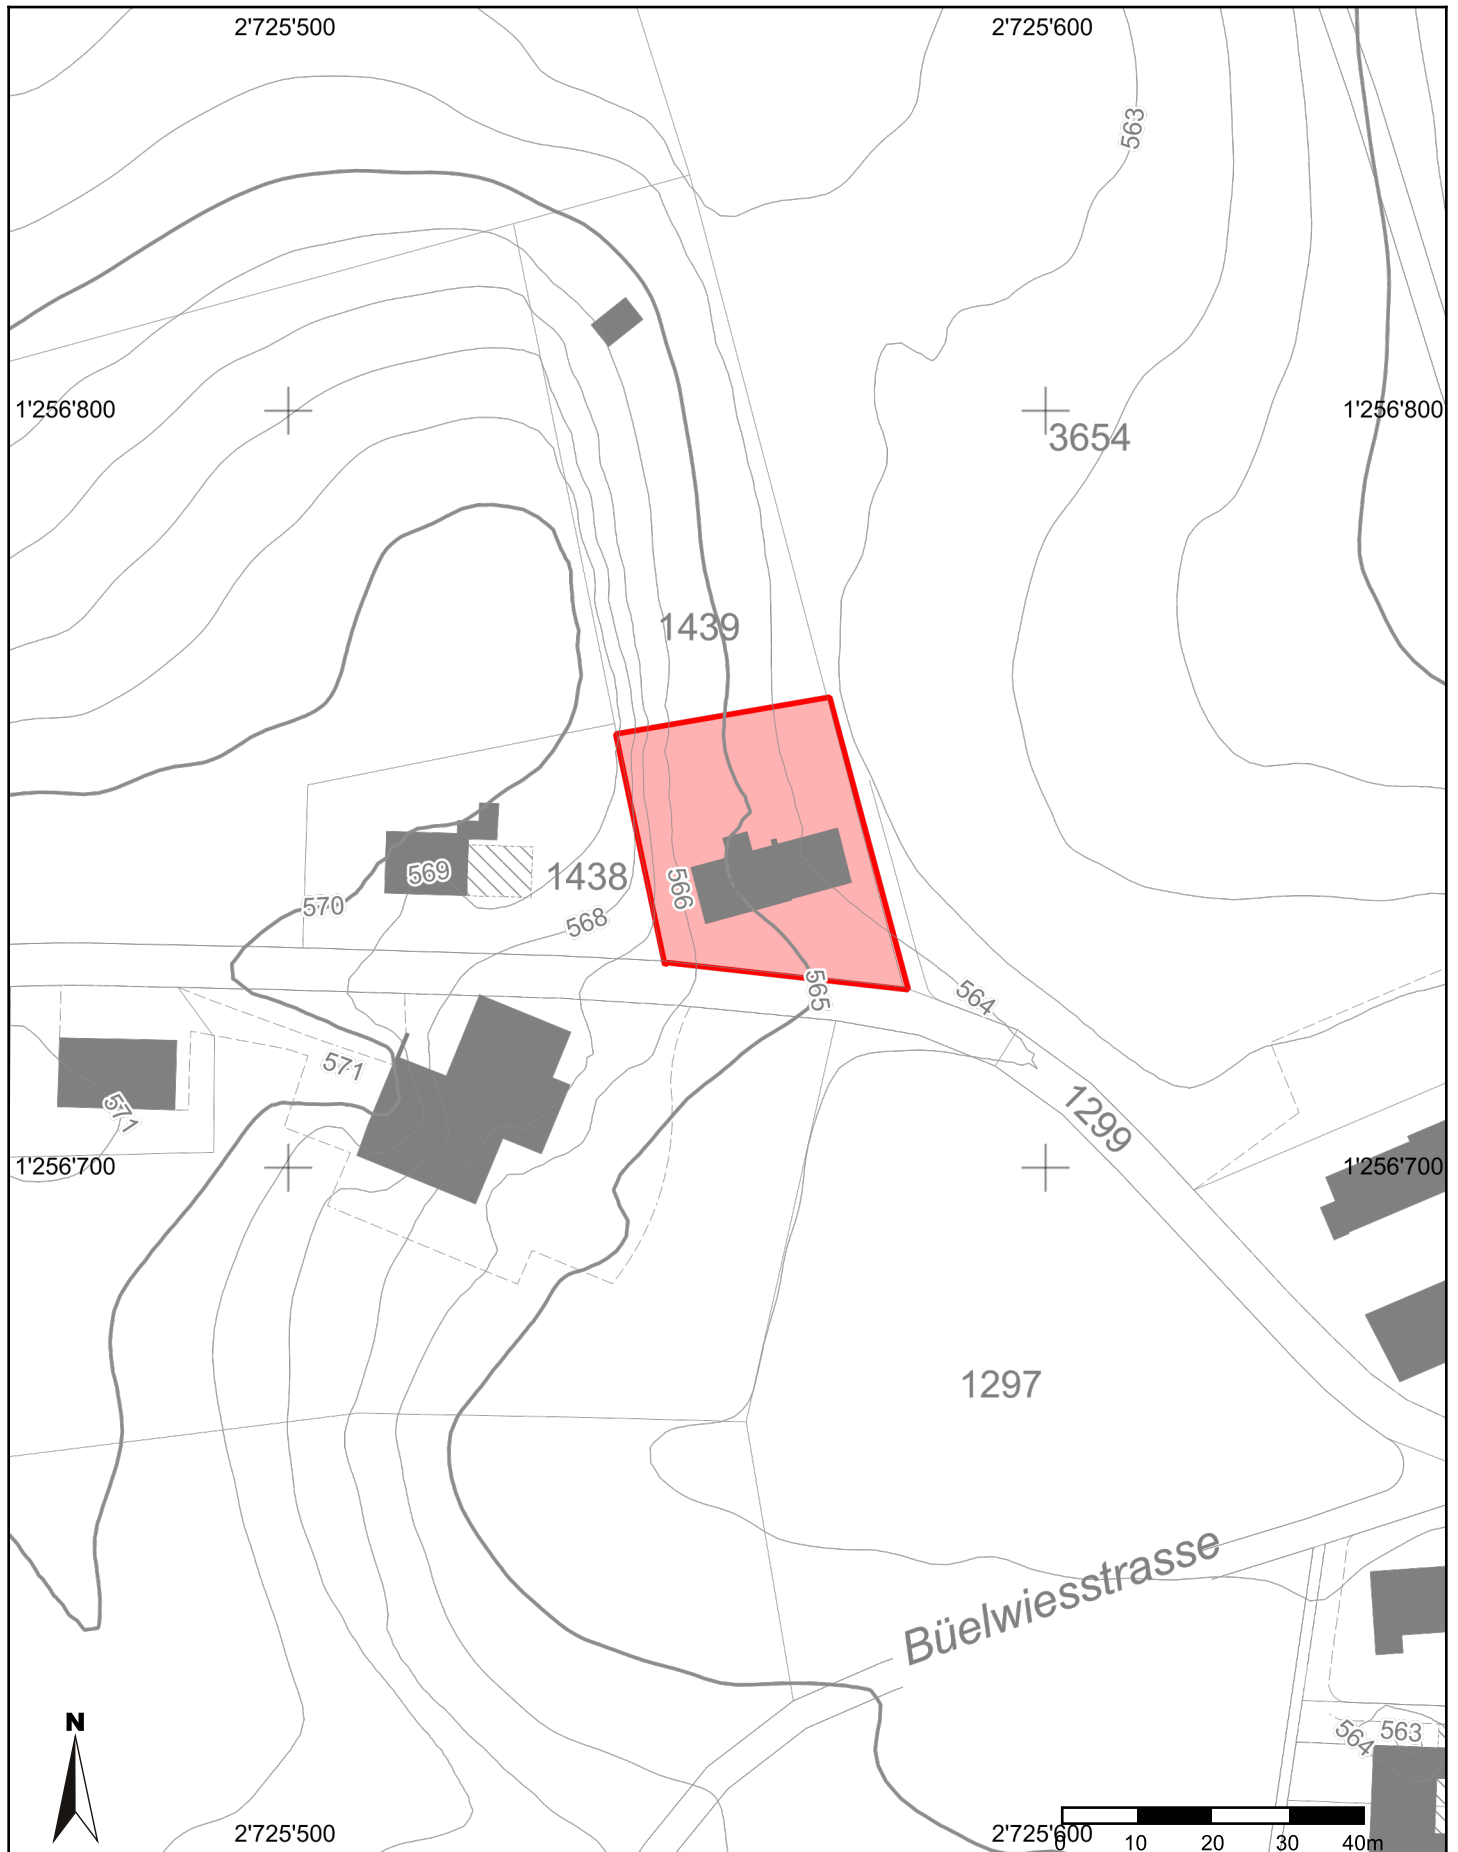

## Inventarblatt Schützenswerte Archäologische Fundstelle (SAF)

<b>SAF Signatur</b>	SAF_78_07
<b>Gemeinde</b>	Uzwil
<b>SAF Titel</b>	Algetshausen, Parzelle 1439 (Haus Holenstein)
<b>SAF Koordinaten E (LV95)</b>	2 725 560,00
<b>SAF Koordinaten N (LV95)</b>	1 256 740,00
<b>Geoportal Link</b>	<a href="https://www.geoportal.ch/ktsg/map/349?y=2725560&amp;x=1256740&amp;scale=10000&amp;rotation=0">https://www.geoportal.ch/ktsg/map/349?y=2725560&amp;x=1256740&amp;scale=10000&amp;rotation=0</a>
<b>Aktueller Richtplan</b>	Richtplan_2020
<b>KGS Objekt(e)</b>	
<b>ISOS</b>	
<b>UNESCO</b>	
<b>Begründung Schutz</b>	Frühneuzeitlicher Sodbrunnen innerhalb eines Hauses. Zeuge der frühen Wasserversorgung.
<b>Befundgruppen/Gattungen</b>	AN 01 (Sodbrunnen, NZ Neuzeit)
<b>Epochen</b>	
<b>Bemerkungen</b>	Bezeichnung Richtplan_2014: 78.008

Für die Richtigkeit und Aktualität der Daten wird keine Garantie übernommen.

Masstab 1: 1'000  
Koordinaten 2'725'558, 1'256'731

Es gelten die Nutzungsbedingungen des Geoportals.  
27.01.2020