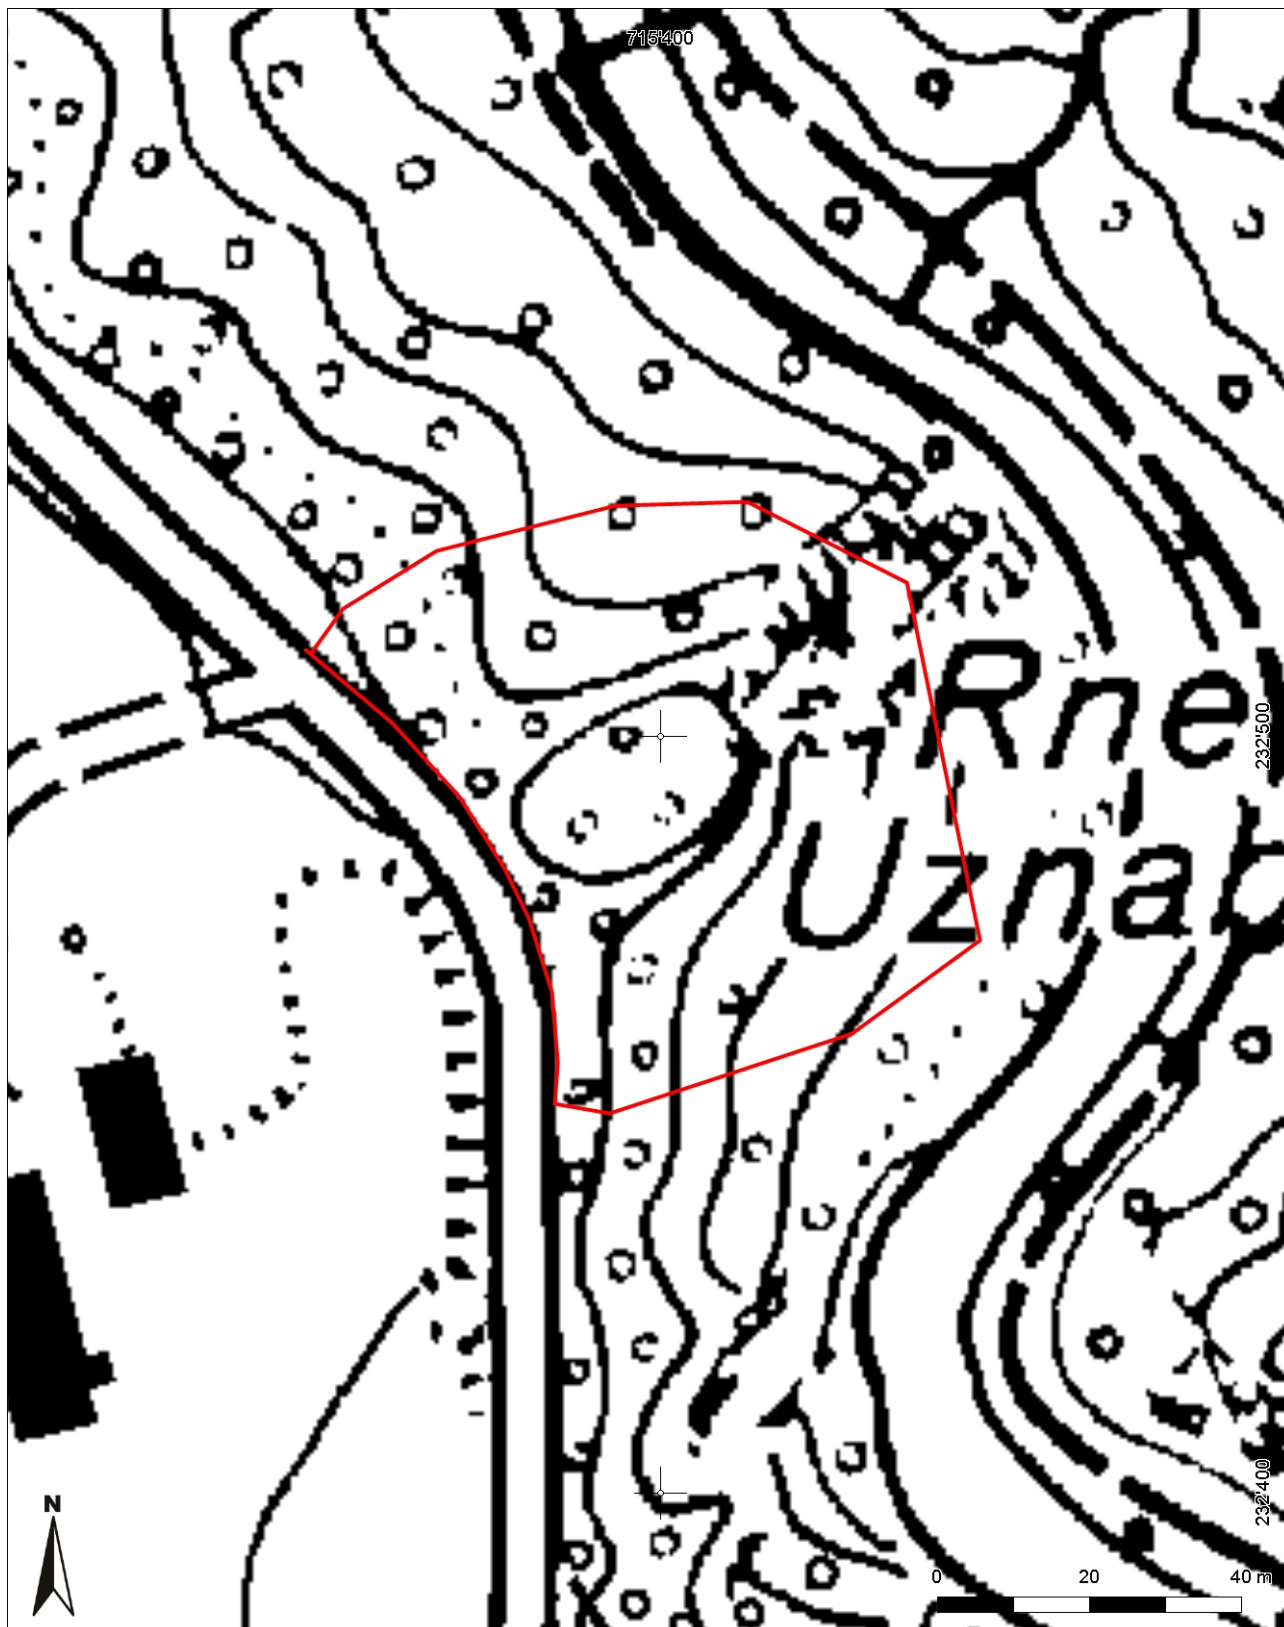

**Inventarblatt 50.006:
Uznach, Uznaberg**

Signatur	50.006
Gemeinde	Uznach
Koordinaten (kurz)	715 400/232 490
Epoche	MA (Hoch- bis Spätmittelalter)
Gattung	SI 10 (Burg, Schloss)
Titel	Uznaberg: Ruine Uznaberg

50.006: Uznach Burg Uzaberg

Mittelpunkt-Koordinaten 715'399 / 232'489
Massstab 1 : 1000

Für die Richtigkeit & Aktualität der Daten wird keine Garantie übernommen.
Es gelten die Nutzungsbedingungen des Geoportals.
© IGGIS 10.02.2014