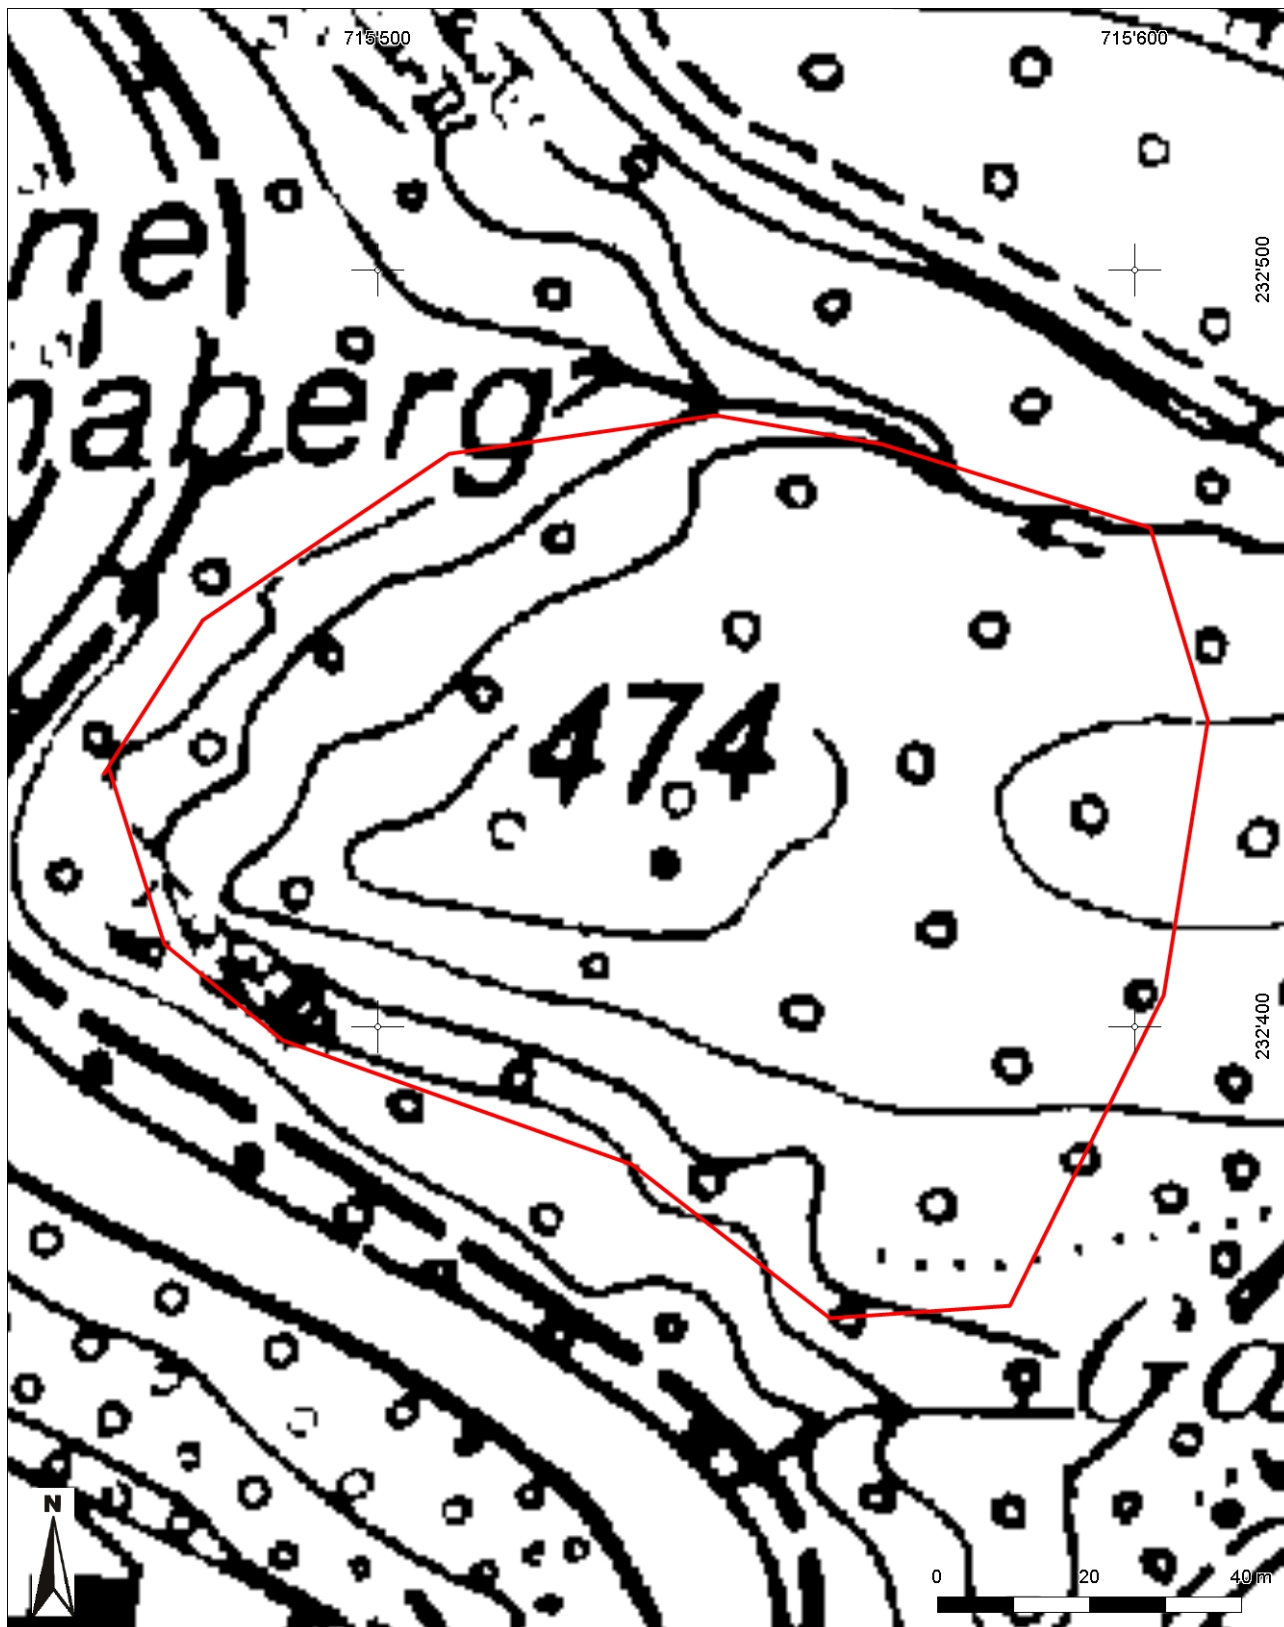

**Inventarblatt 50.003, 005:  
Uznach, Bürglen**

<b>Signatur</b>	50.003, 005
<b>Gemeinde</b>	Uznach
<b>Koordinaten (kurz)</b>	715 535/232 430
<b>Epoche</b>	BZ (Bronzezeit) MA (Hoch- bis Spätmittelalter)
<b>Gattung</b>	SI 01 (Siedlung) SI 10 (Burg, Schloss)
<b>Titel</b>	Bürglen: prähistorische Siedlungsstelle, Burgruine

# 50.003, 005: Uznach Bürglen

Mittelpunkt-Koordinaten 715'536 / 232'427  
Massstab 1 : 1000

Für die Richtigkeit & Aktualität der Daten wird keine Garantie übernommen.  
Es gelten die Nutzungsbedingungen des Geoportals.  
© IGGIS 10.02.2014