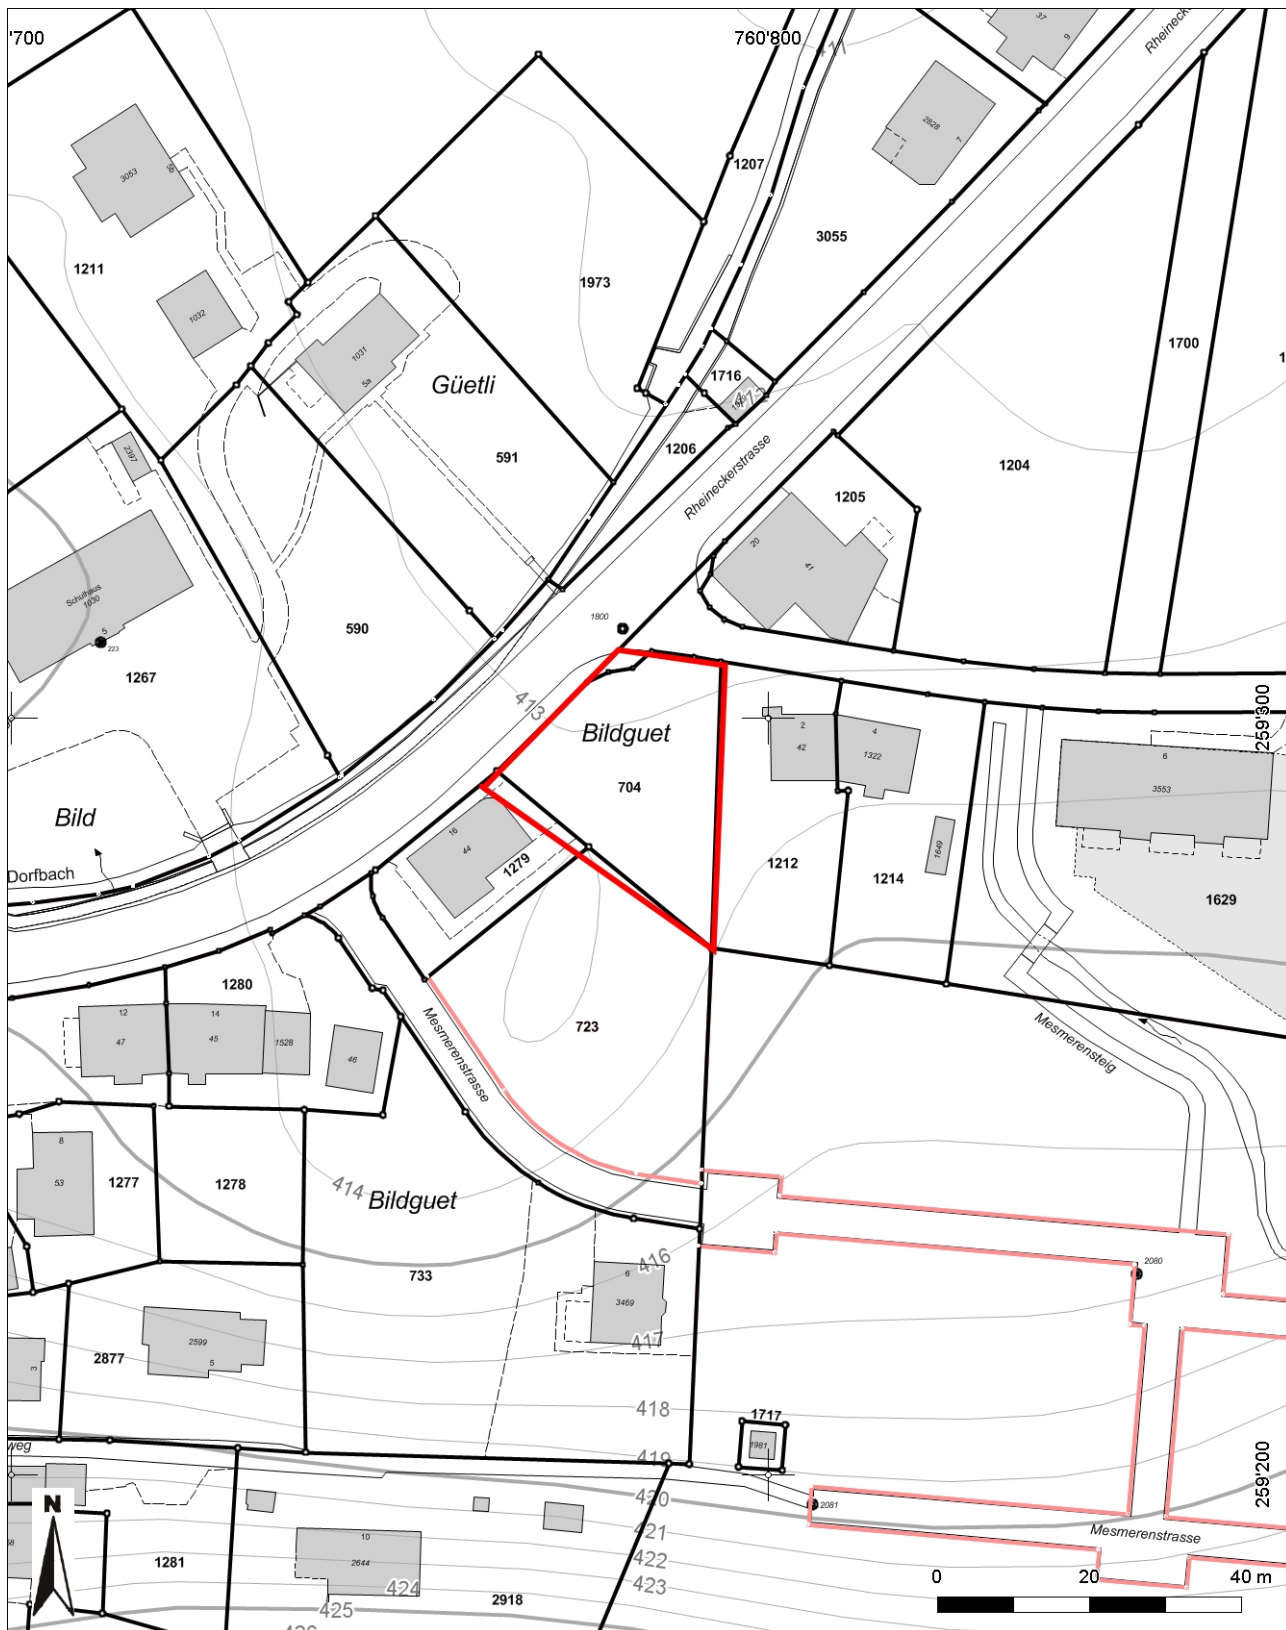

**Inventarblatt 14.028:**  
**Thal, Kapelle St.Sebastian**

<b>Signatur</b>	14.028
<b>Gemeinde</b>	Thal
<b>Koordinaten (kurz)</b>	760 785/259 305
<b>Epoche</b>	MZ (Mittelalter bis Neuzeit)
<b>Gattung</b>	SI 12 (Sakrale Anlage, Kultstätte, Tempel, Kirche, Kapelle, Kloster)
<b>Titel</b>	Bildguet: Kapelle St.Sebastian (abgegangen)

# 14.028: Thal Kapelle St. Sebastian

Mittelpunkt-Koordinaten 760'784 / 259'286

Masstab 1 : 1000

Für die Richtigkeit & Aktualität der Daten wird keine Garantie übernommen.  
Es gelten die Nutzungsbedingungen des Geoportals.