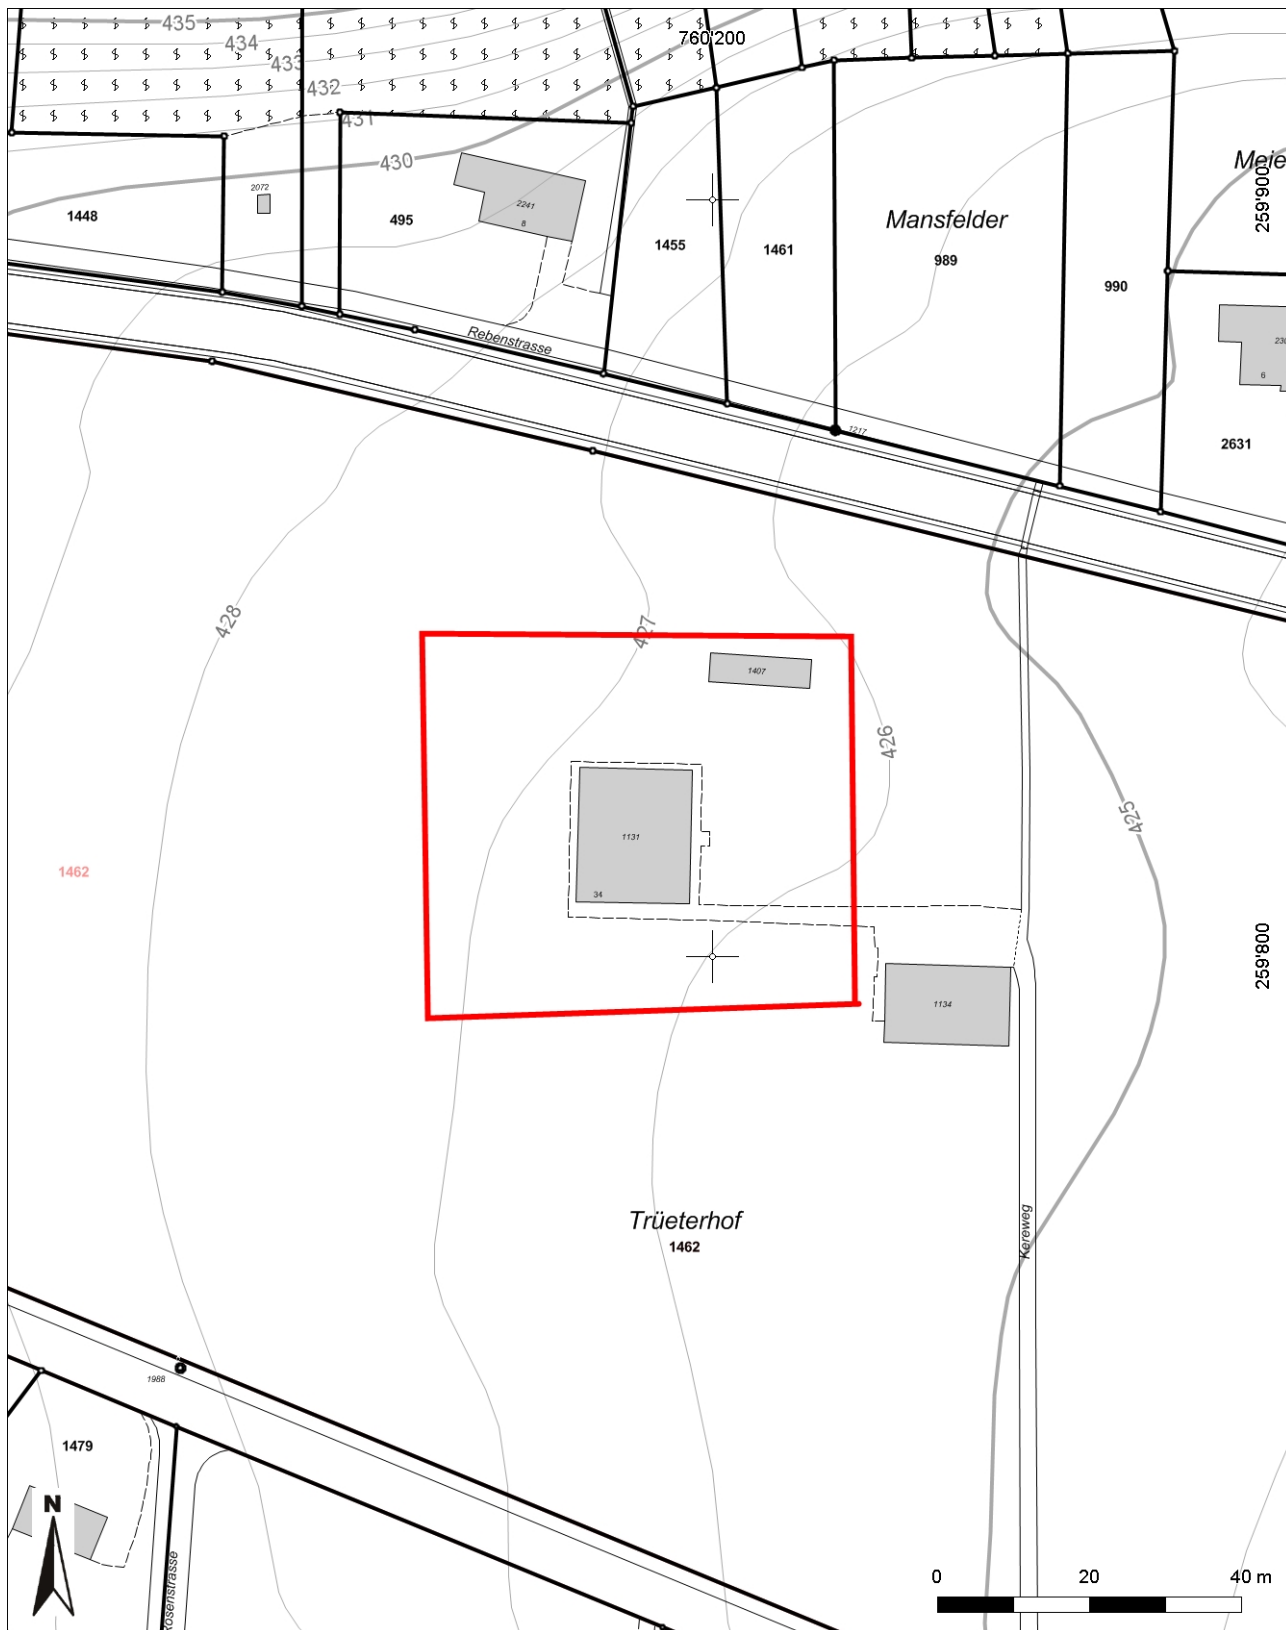

Inventarblatt 14.024:
Thal, Sommerschloss Trüeterhof

Signatur	14.024
Gemeinde	Thal
Koordinaten (kurz)	760 200/259 825
Epoche	NZ (Neuzeit)
Gattung	SI 10 (Burg, Schloss)
Titel	Trüeterhof: Sommerschloss

14.024: Thal Sommerschloss Trüeterhof

Mittelpunkt-Koordinaten 760'192 / 259'818
Massstab 1 : 1000

Für die Richtigkeit & Aktualität der Daten wird keine Garantie übernommen.
Es gelten die Nutzungsbedingungen des Geoportals.
© IGGIS 15.01.2014