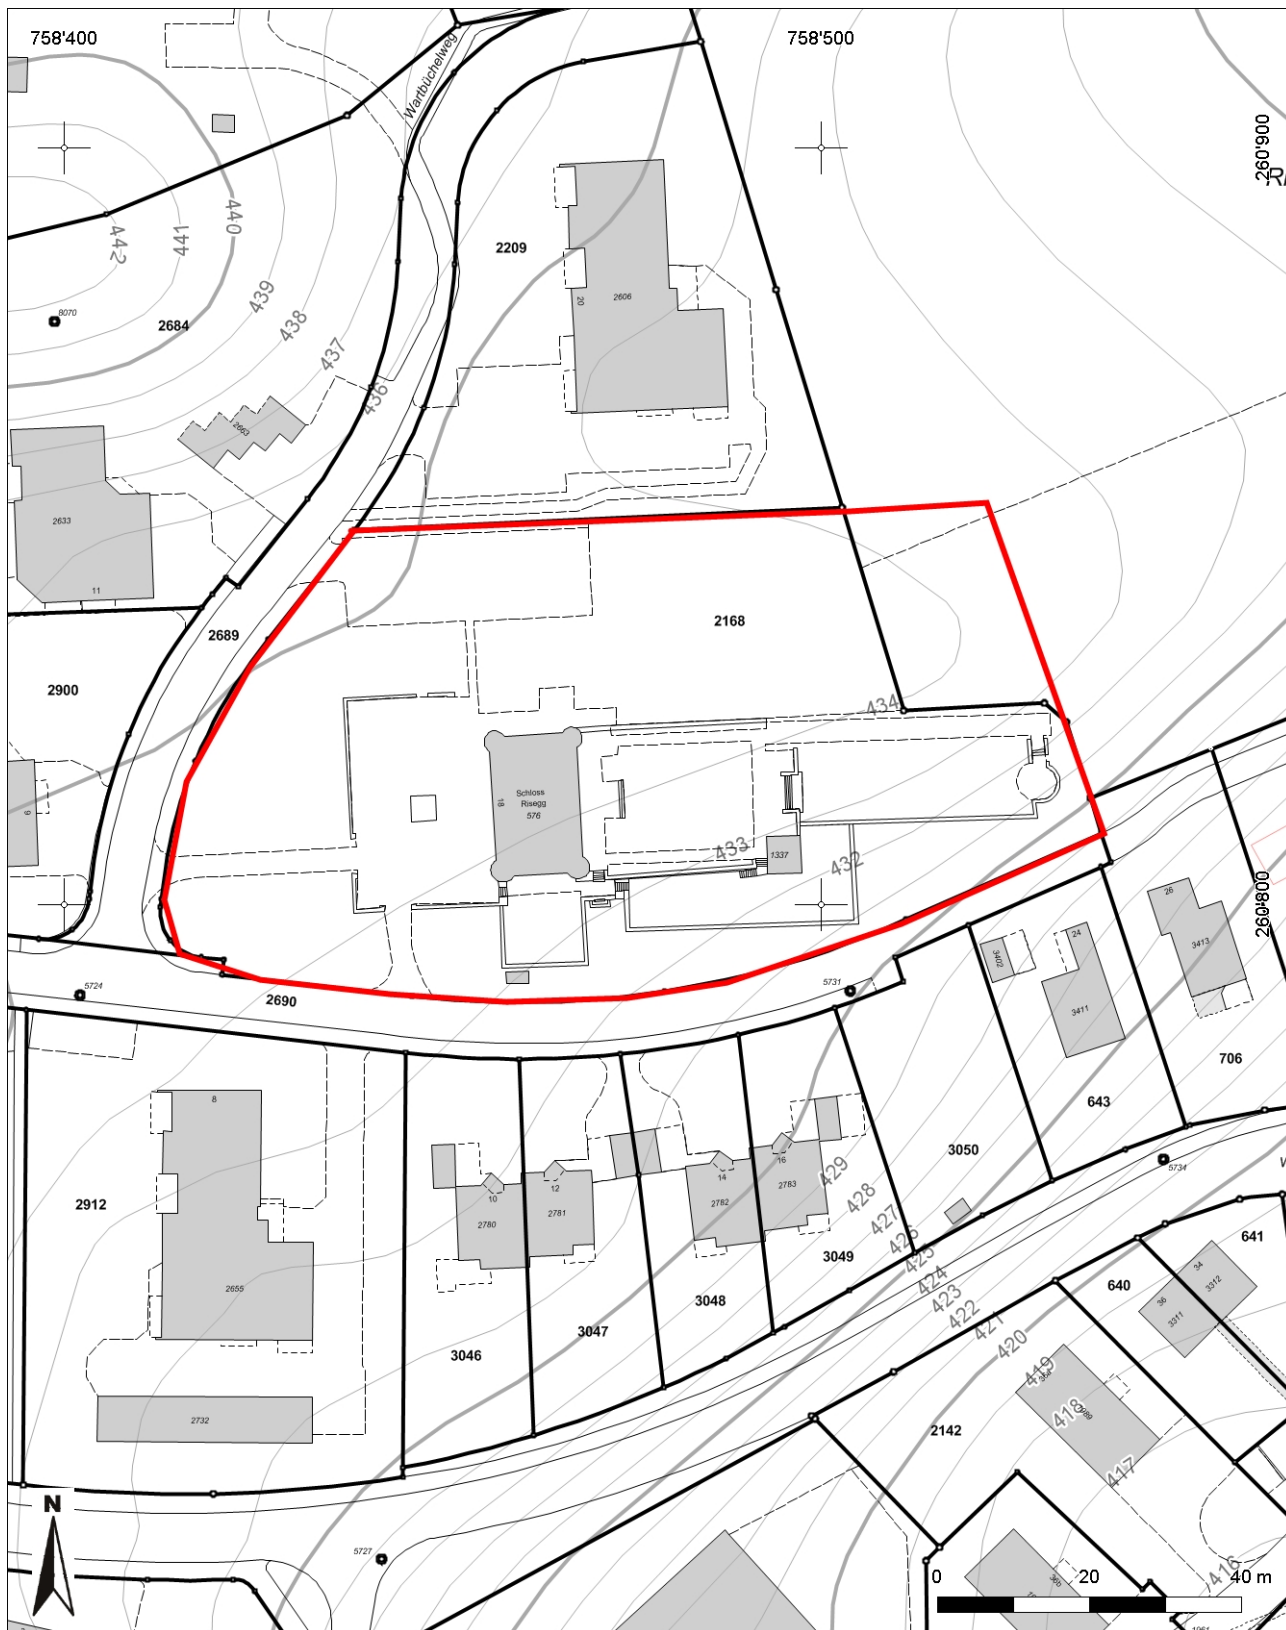

**Inventarblatt 14.009:  
Thal, Schloss Risegg**

<b>Signatur</b>	14.009
<b>Gemeinde</b>	Thal
<b>Koordinaten (kurz)</b>	758 460/260 820
<b>Epoche</b>	MZ (Mittelalter bis Neuzeit)
<b>Gattung</b>	SI 10 (Burg, Schloss)
<b>Titel</b>	Schloss Risegg

# 14.009: Thal Schloss Risegg

Mittelpunkt-Koordinaten 758'477 / 260'811

Masstab 1 : 1000

Für die Richtigkeit & Aktualität der Daten wird keine Garantie übernommen.  
Es gelten die Nutzungsbedingungen des Geoportals.