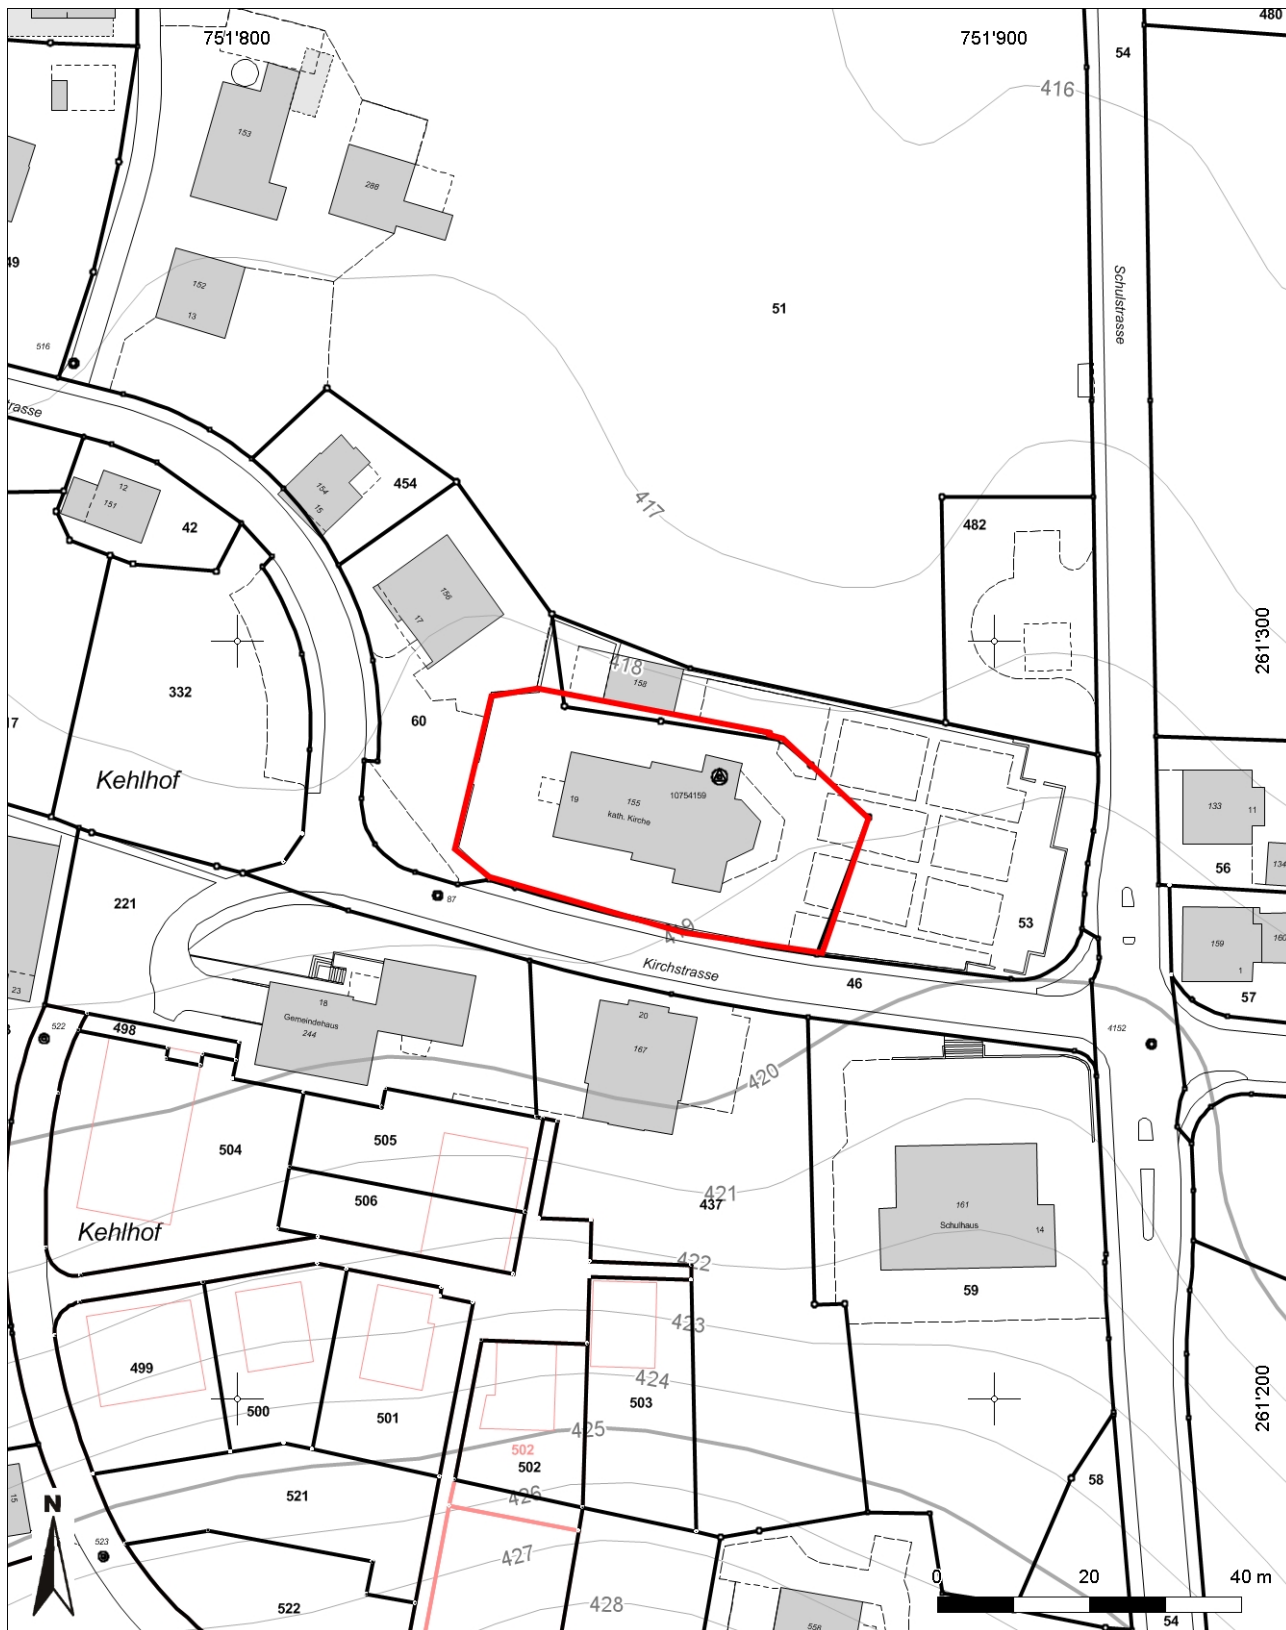

**Inventarblatt 09.002:  
Tübach, Pfarrkirche Mariahilf**

<b>Signatur</b>	09.002
<b>Gemeinde</b>	Tübach
<b>Koordinaten (kurz)</b>	751 850/261 270
<b>Epoche</b>	MZ (Mittelalter bis Neuzeit)
<b>Gattung</b>	SI 12 (Sakrale Anlage, Kultstätte, Tempel, Kirche, Kapelle, Kloster)
<b>Titel</b>	Kath. Pfarrkirche Mariahilf

## 09.002: Tübach Pfarrkirche Mariahilf

Mittelpunkt-Koordinaten 751'855 / 261'276

Masstab 1 : 1000

Für die Richtigkeit & Aktualität der Daten wird keine Garantie übernommen.  
Es gelten die Nutzungsbedingungen des Geoportals.