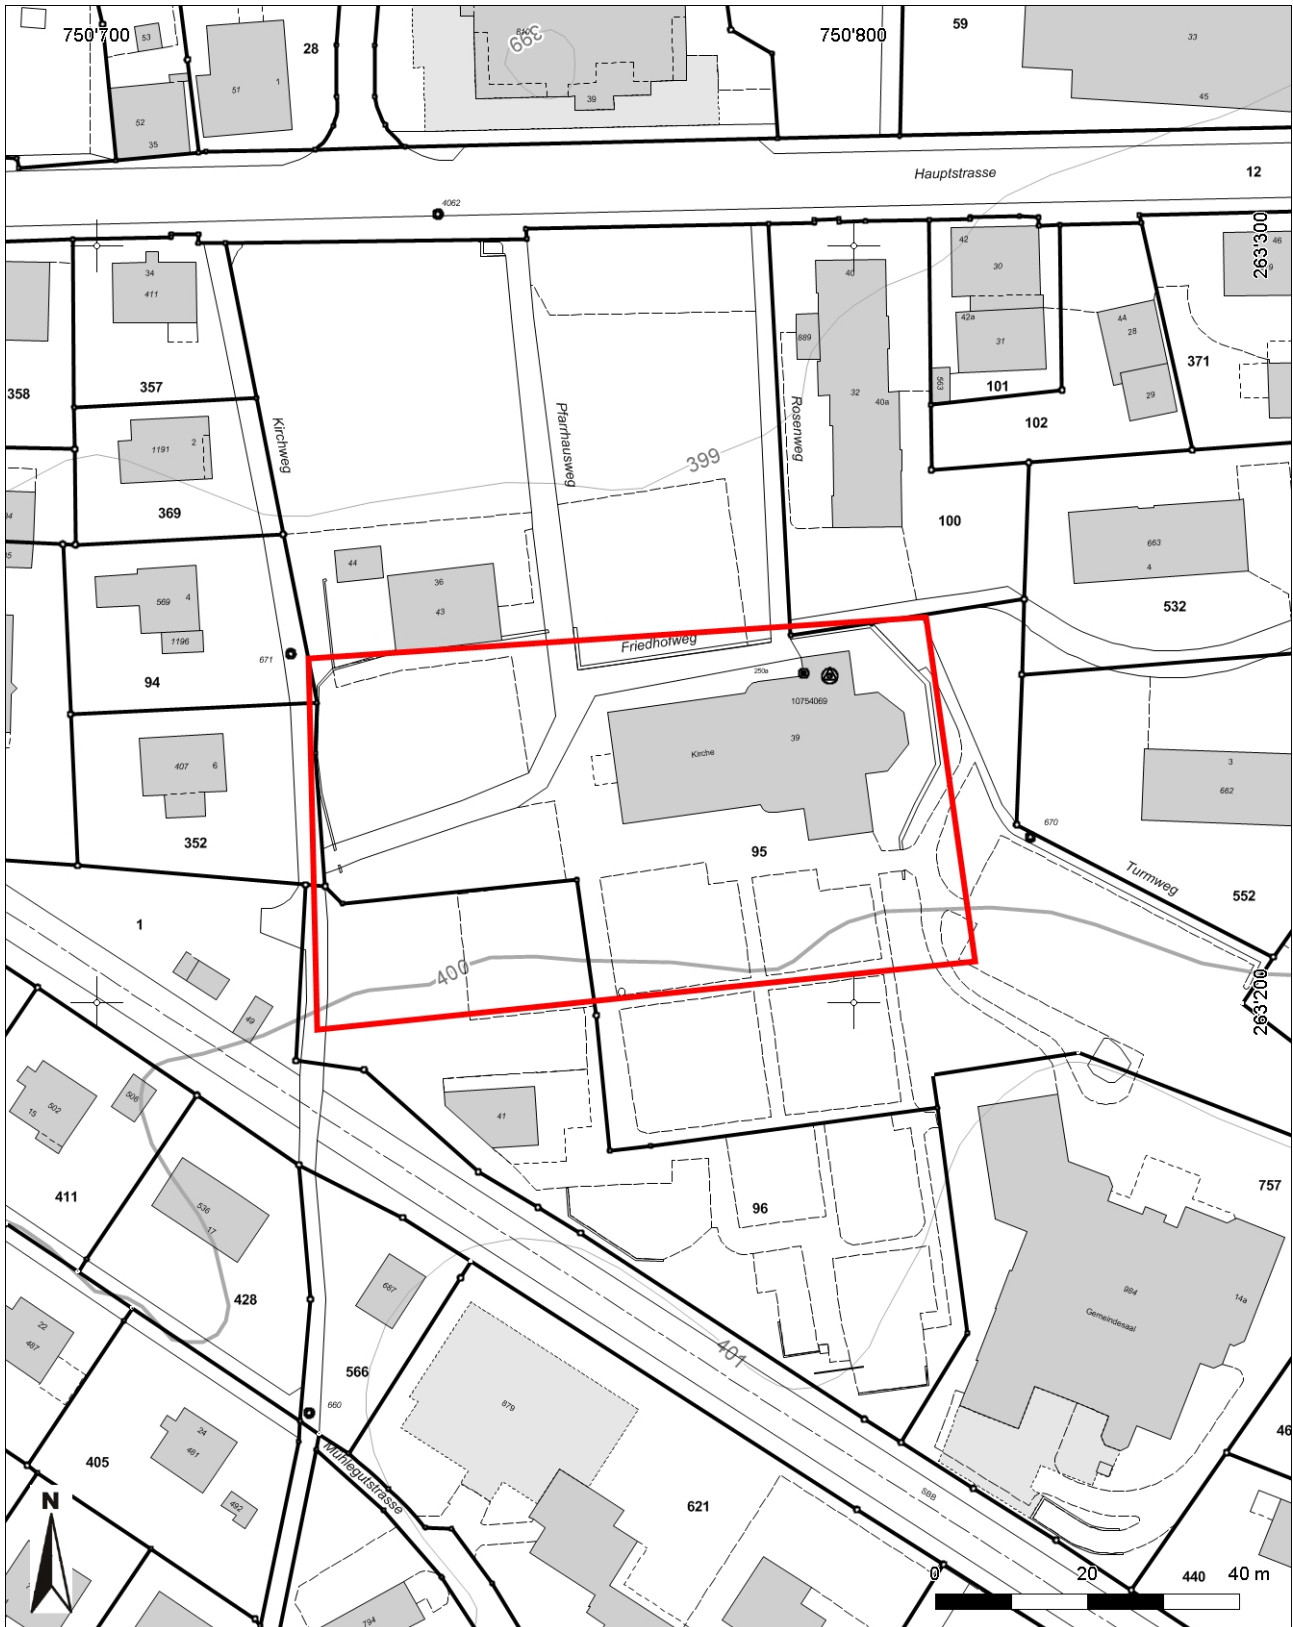

Inventarblatt 07.002:
Steinach, Pfarrkirche St.Jakobus Maior

Signatur	07.002
Gemeinde	Steinach
Koordinaten (kurz)	750 780/263 240
Epoche	MZ (Mittelalter bis Neuzeit)
Gattung	SI 12 (Sakrale Anlage, Kultstätte, Tempel, Kirche, Kapelle, Kloster)
Titel	Kath. Pfarrkirche St.Jakobus Maior und Andreas

07.002: Steinach Pfarrkirche St.Jakobus Maior

Mittelpunkt-Koordinaten 750'773 / 263'224
 Masstab 1 : 1000

Für die Richtigkeit & Aktualität der Daten wird keine Garantie übernommen.
 Es gelten die Nutzungsbedingungen des Geoportals.
 © IGGIS 15.01.2014