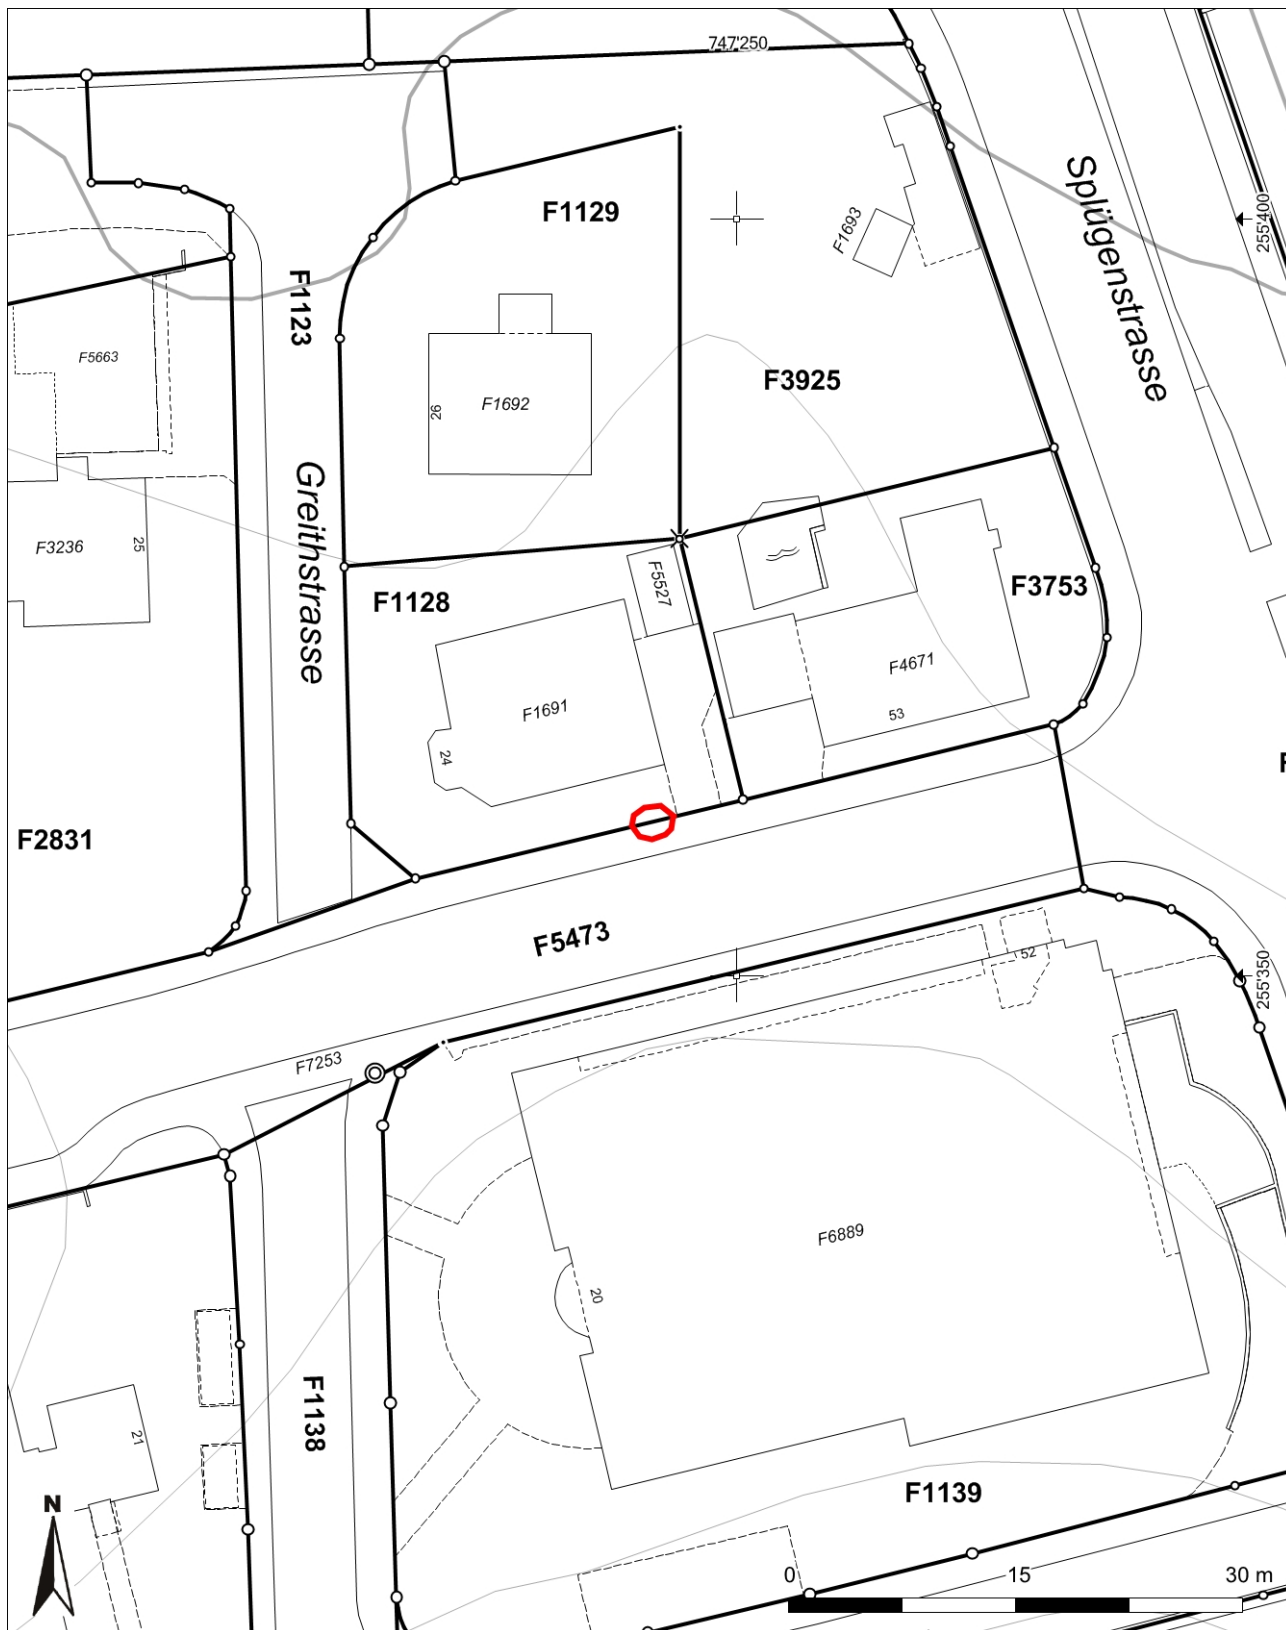

**Inventarblatt 01.128:**  
**St.Gallen, Greithstrasse 24/Lindenstrasse**

<b>Signatur</b>	01.128
<b>Gemeinde</b>	St.Gallen
<b>Koordinaten (kurz)</b>	747 245/255 360
<b>Epoche</b>	NZ (Neuzeit)
<b>Gattung</b>	AN 01 (Sodbrunnen)
<b>Titel</b>	Greithstrasse 24/Lindenstrasse: Sodbrunnen

# 01.128: St.Gallen

## Greithstrasse 24/Lindenstrasse: Sodbrunnen

Mittelpunkt-Koordinaten 747'244 / 255'360  
Massstab 1 : 500

Für die Richtigkeit & Aktualität der Daten wird keine Garantie übernommen.  
Es gelten die Nutzungsbedingungen des Geoportals.  
© IGGIS 03.11.2010