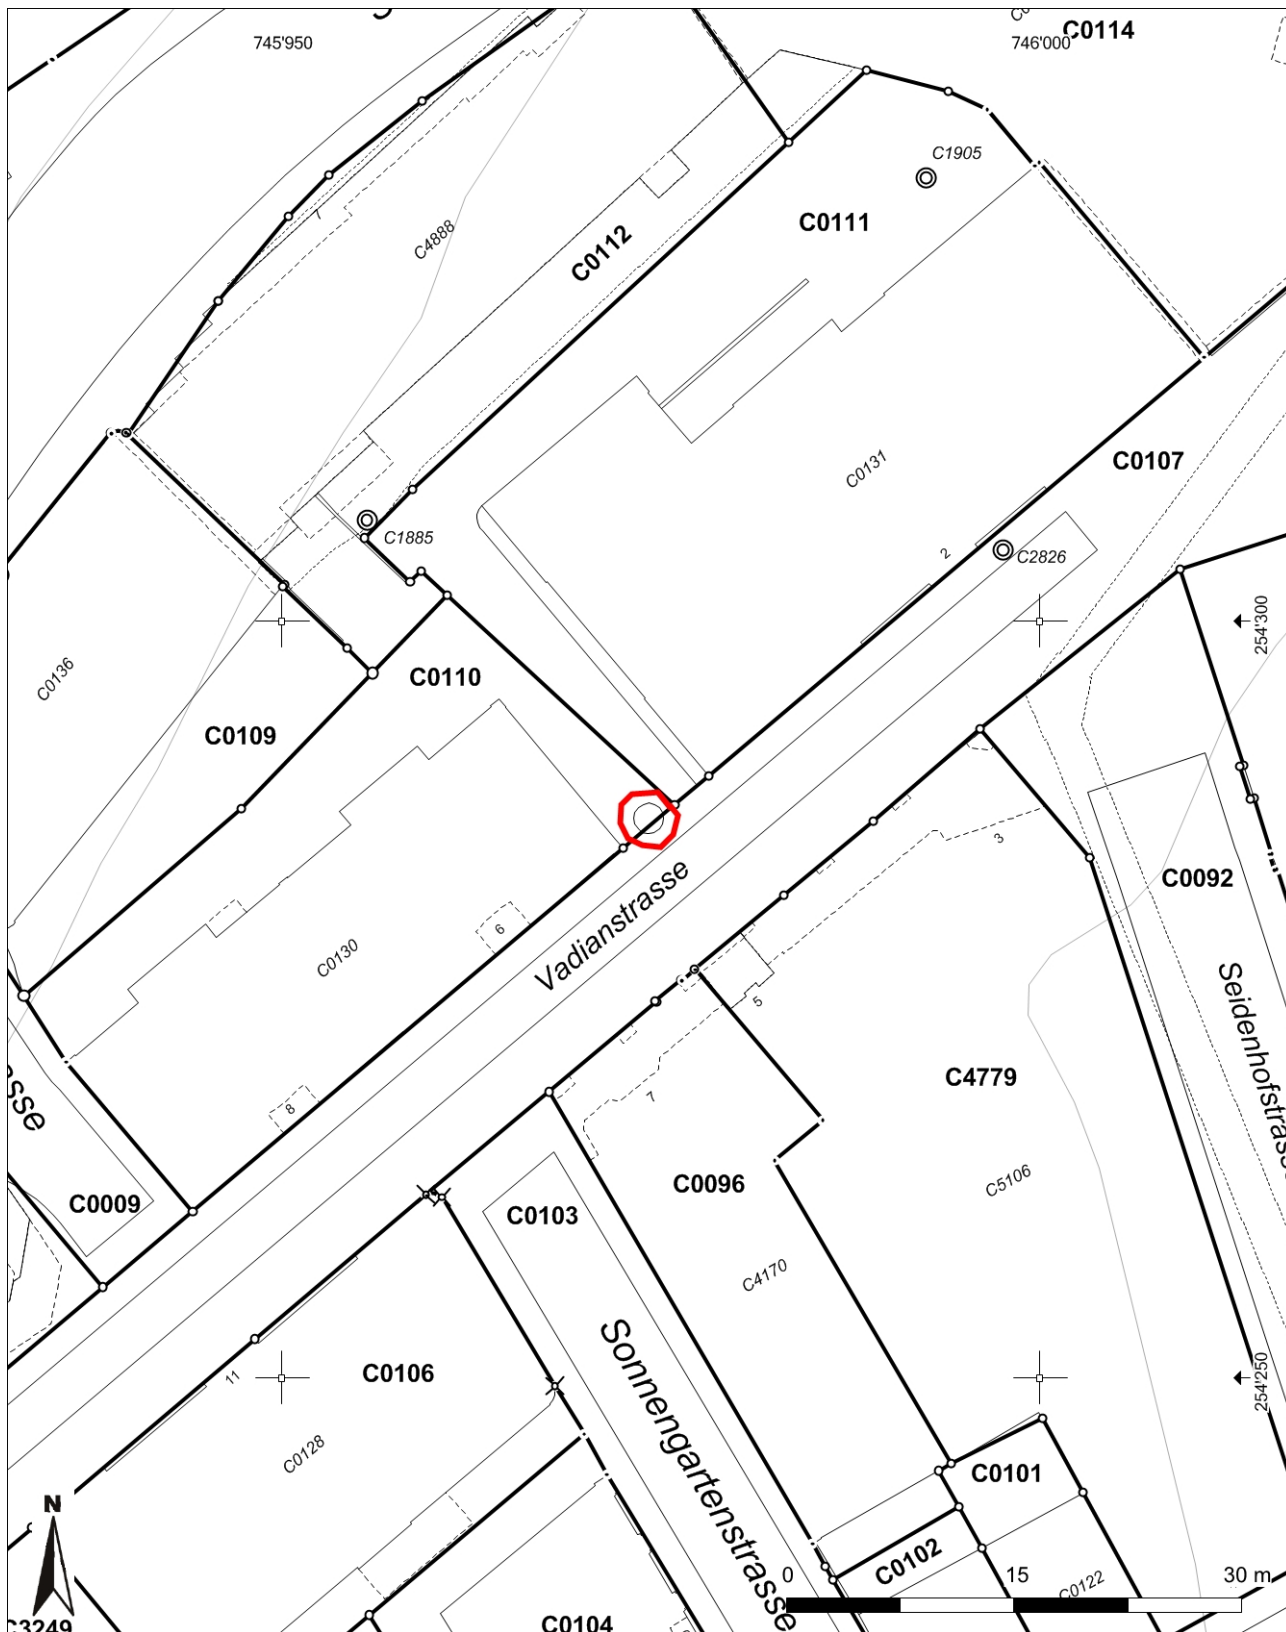

Inventarblatt 01.041:
St.Gallen, Vadianstrasse 2/6

Signatur	01.041
Gemeinde	St.Gallen
Koordinaten (kurz)	745 974/254 287
Epoche	NZ (Neuzeit)
Gattung	AN 01 (Sodbrunnen)
Titel	Vadianstrasse 2/6: Ziehbrunnen, Sodbrunnen

01.041: St.Gallen Sodbrunnen Vadianstrasse 4

Mittelpunkt-Koordinaten 745'974 / 254'287

Massstab 1 : 500

Für die Richtigkeit & Aktualität der Daten wird keine Garantie übernommen.
Es gelten die Nutzungsbedingungen des Geoportals.