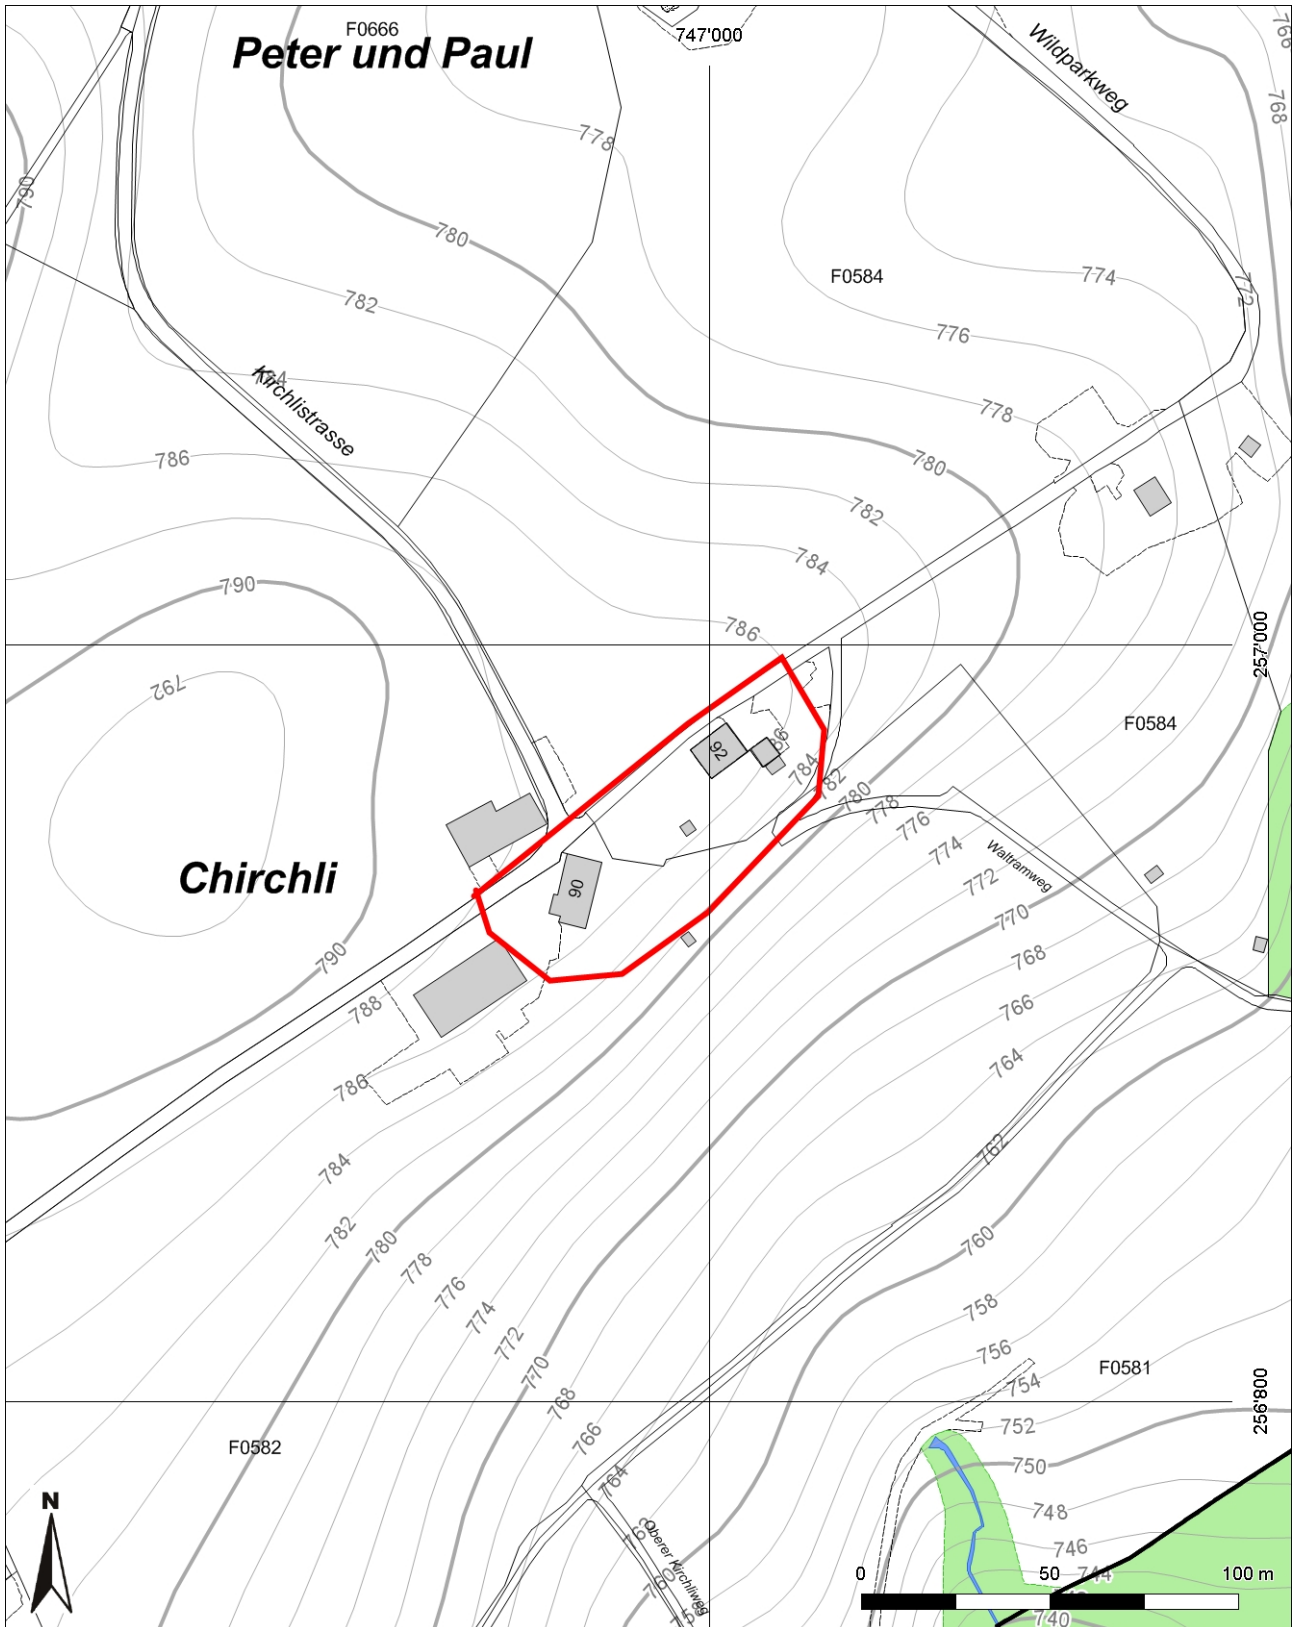

Inventarblatt 01.036, 01.277:
St.Gallen, Kapelle St.Peter, Waldbruderklause

Signatur	01.036, 277
Gemeinde	St.Gallen
Koordinaten (kurz)	746 970/256 930
Epoche	MZ (Mittelalter bis Neuzeit)
Gattung	SI 12 (Sakrale Anlage, Kultstätte, Tempel, Kirche, Kapelle, Kloster)
Titel	Kirchlistrasse 90/92, Chirchli: Kapelle St.Peter, Waldbruderklause

01.036, 277: St.Gallen Kapelle und Klaus Rotmonten

Mittelpunkt-Koordinaten 746'984 / 256'954
 Massstab 1 : 2000

Für die Richtigkeit & Aktualität der Daten wird keine Garantie übernommen.
 Es gelten die Nutzungsbedingungen des Geoportals.
 © IGGIS 14.02.2014